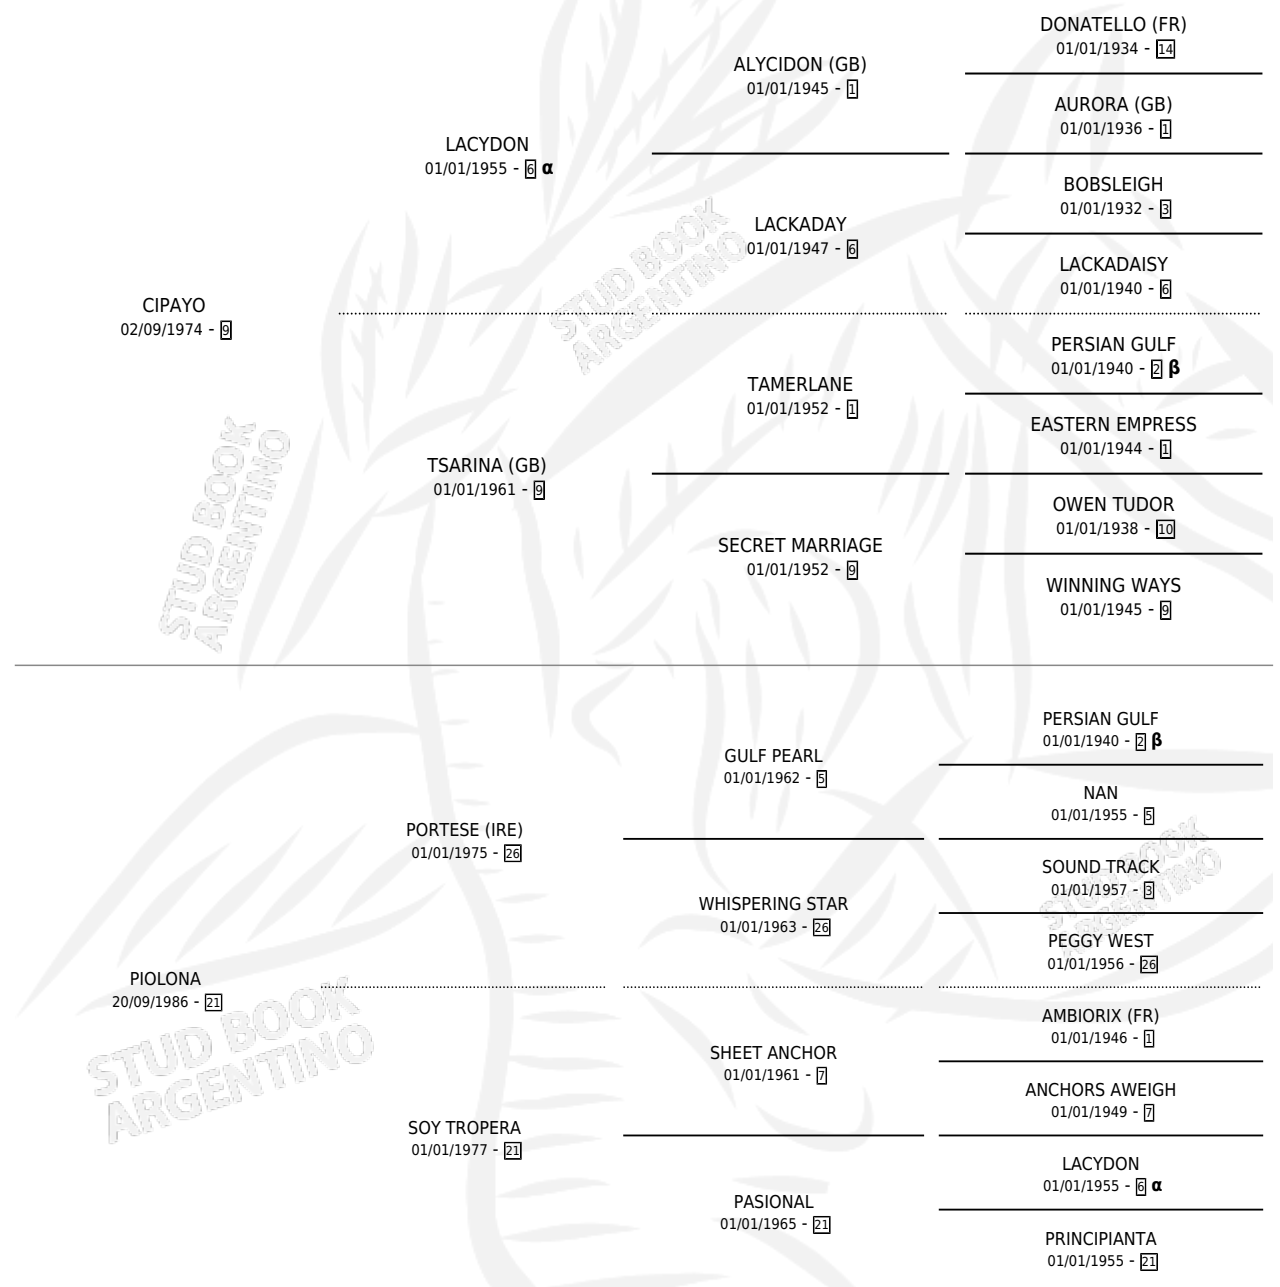

Lugar de nacimiento: Los Cesares

Criador: Los Cesares

~

HIJOS

	MACHOS	HEMBRAS
5 NACIERON	2	3
3 CORRIERON	1	2

SIN ACTUACIONES

INBREEDING : α, β

CAMPAÑA

Solo carreras oficiales de Argentina

POR EDAD

EDAD	CC	1°	2°	3°	4°	5°	NP	CLC	CLG	CLCG1	CLGG1	IMPORTE	GANANCIA / CC
3 AÑOS	1	1	0	0	0	0	0	0	0	0	0	\$6,500	\$6,500
4 AÑOS	2	0	0	0	1	1	0	0	0	0	0	\$350	\$175
5 AÑOS	1	1	0	0	0	0	0	0	0	0	0	\$5,300	\$5,300
TOTALES	4	2	0	0	1	1	0	0	0	0	0	\$12,150	\$3,038
%		50.0%	0.0%	0.0%	25.0%	25.0%	0.0%	0.0%	0.0%	0.0%	0.0%		