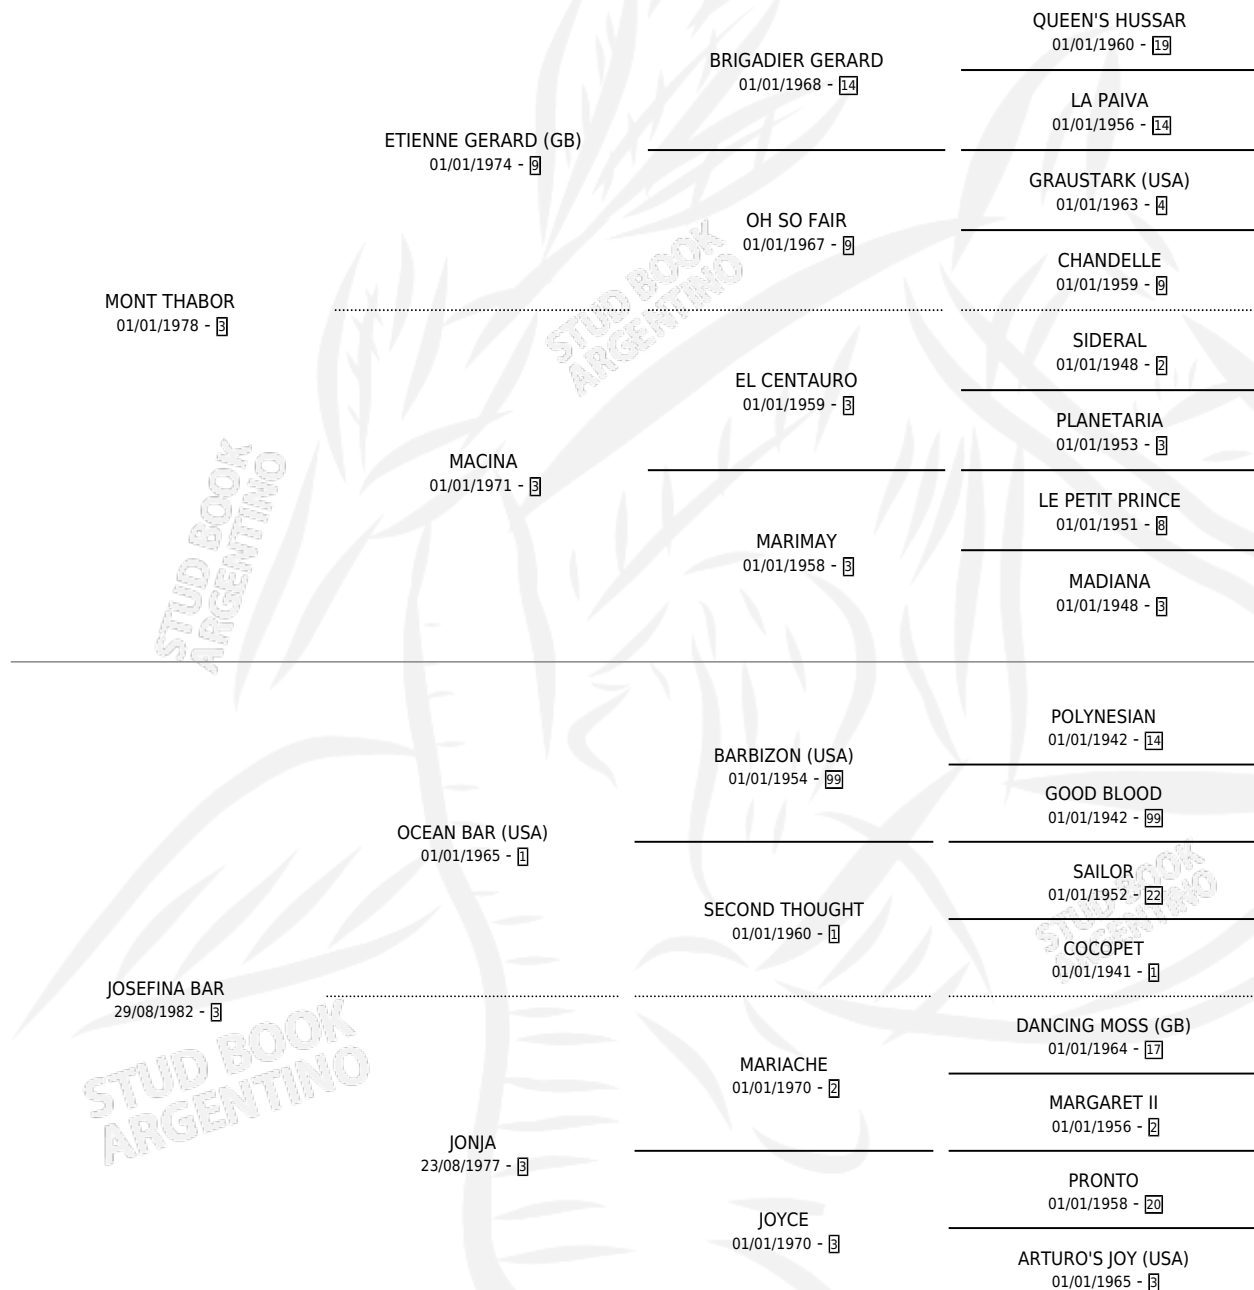

MONTA ETERNA

por MONT THABOR y JOSEFINA BAR por OCEAN BAR (USA)

Argentina · Hembra · Zaino · SP · 17/10/1992
Familia 3-g · Volumen 34

ESTADO

TIPIFICACIÓN SANGUÍNEA	✓
TIPIFICACIÓN POR ADN	X
PASAPORTE	X
IDENTIFICACIÓN POR MICROCHIP	X
REPRODUCTOR	✓

Lugar de nacimiento: Los Tilos
Criador: Benesperi Humberto Jorge

~

HIJOS

	MACHOS	HEMBRAS
2 NACIERON	0	2
SIN ACTUACIONES		

PEDIGREE

CAMPAÑA

Solo carreras oficiales de Argentina

POR EDAD