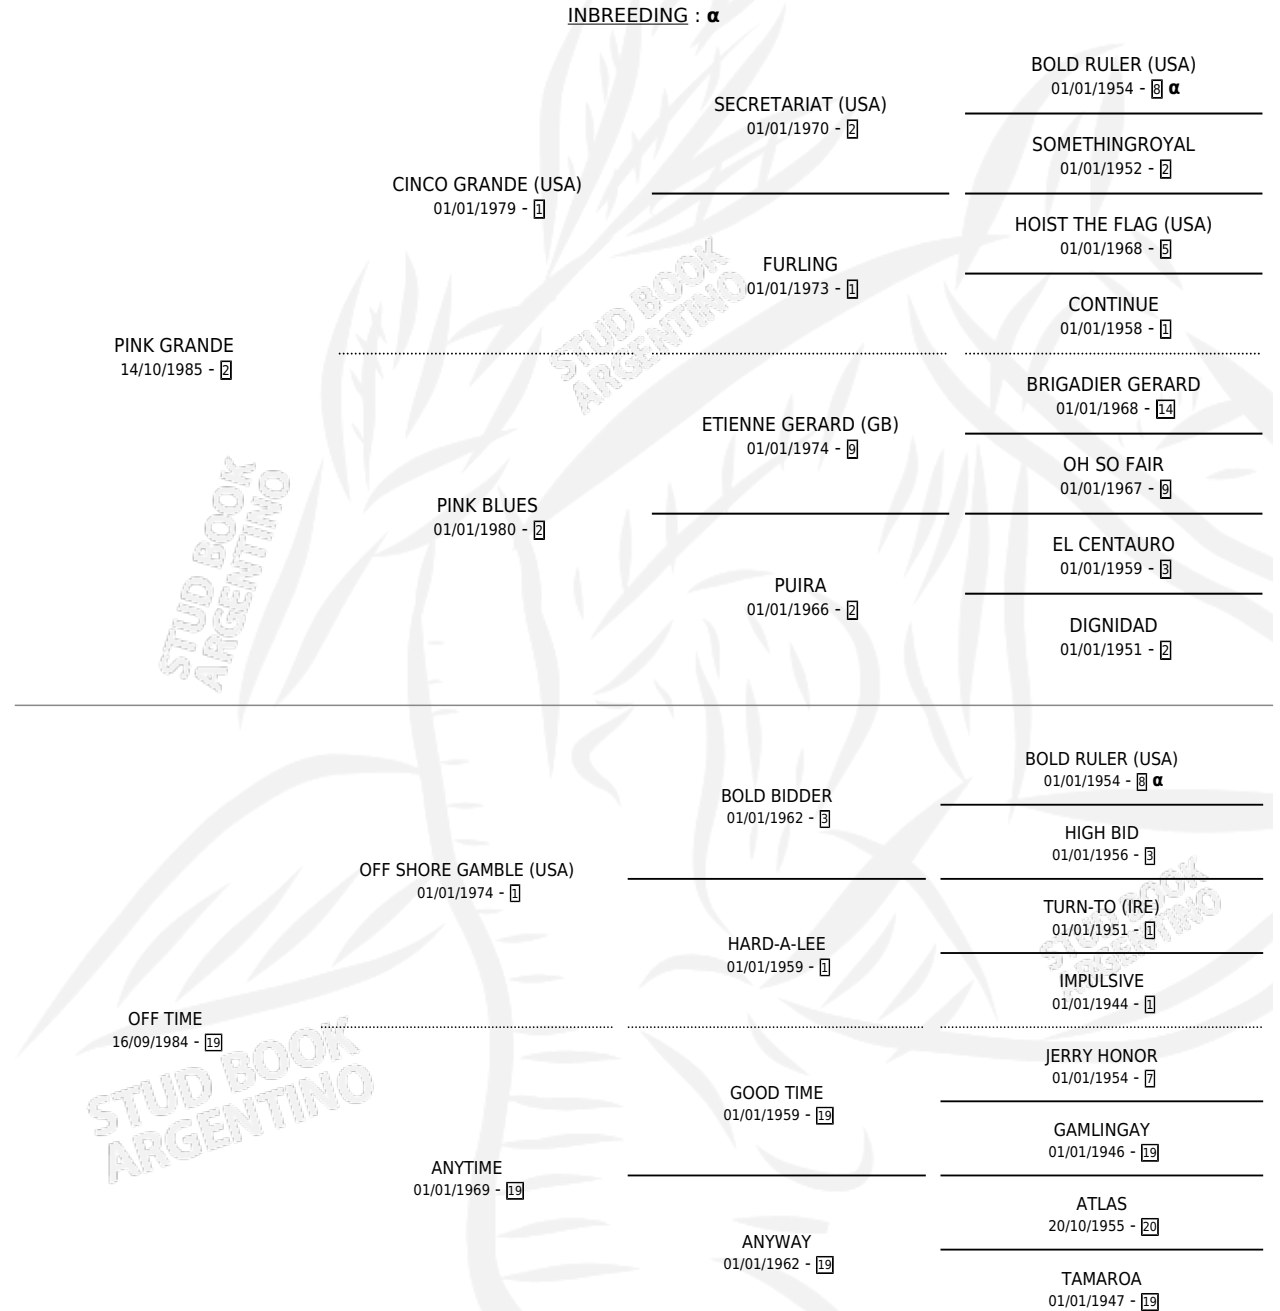

PINK TIME

por **PINK GRANDE** y **OFF TIME** por **OFF SHORE GAMBLE**
(USA)

Argentina · Macho · Alazan · SP · 05/10/1992
Familia 19-a · Volumen 34

ESTADO

TIPIFICACIÓN SANGUÍNEA	X
TIPIFICACIÓN POR ADN	X
PASAPORTE	X
IDENTIFICACIÓN POR MICROCHIP	X
REPRODUCTOR	X

Lugar de nacimiento: Carlalexia
Criador: Carlalexia

PEDIGREE

INBREEDING : α

PINK TIME

Datos oficiales del Stud Book Argentino

Documento generado el 28/04/2026

studbook.org.ar