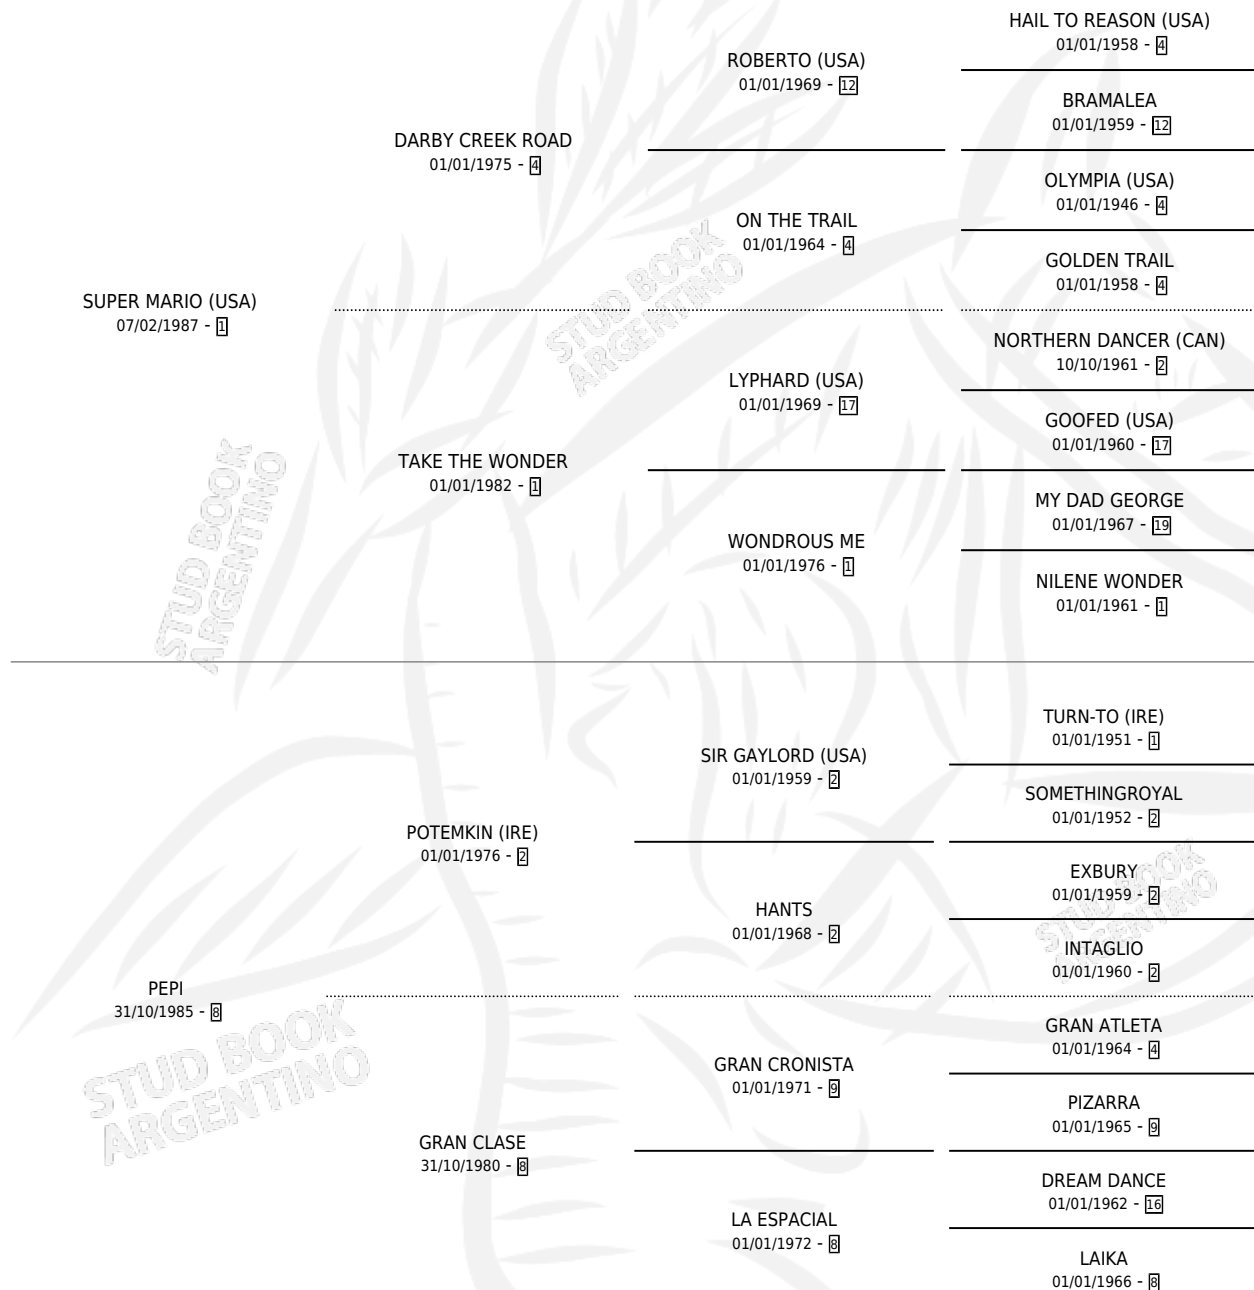

MARIA TENAZ

por **SUPER MARIO (USA)** y **PEPI** por **POTEMKIN (IRE)**

Argentina · Hembra · Zaino · SP · 03/10/1992
Familia 8-g · Volumen 34

ESTADO

TIPIFICACIÓN SANGUÍNEA	✓
TIPIFICACIÓN POR ADN	X
PASAPORTE	X
IDENTIFICACIÓN POR MICROCHIP	X
REPRODUCTOR	✓

Lugar de nacimiento: La Calandria

Criador: Sin dato

~

HIJOS

	MACHOS	HEMBRAS
2 NACIERON	1	1
1 CORRIERON	0	1

SIN ACTUACIONES

PEDIGREE

CAMPAÑA

Solo carreras oficiales de Argentina

POR EDAD

EDAD	CC	1°	2°	3°	4°	5°	NP	CLC	CLG	CLCG1	CLGG1	IMPORTE	GANANCIA / CC
3 AÑOS	10	1	0	0	1	1	7	0	0	0	0	\$7,615	\$762
5 AÑOS	3	0	0	0	0	0	3	0	0	0	0	\$0	\$0
TOTALES	13	1	0	0	1	1	10	0	0	0	0	\$7,615	\$586
%		7.7%	0.0%	0.0%	7.7%	7.7%	76.9%	0.0%	0.0%	0.0%	0.0%		