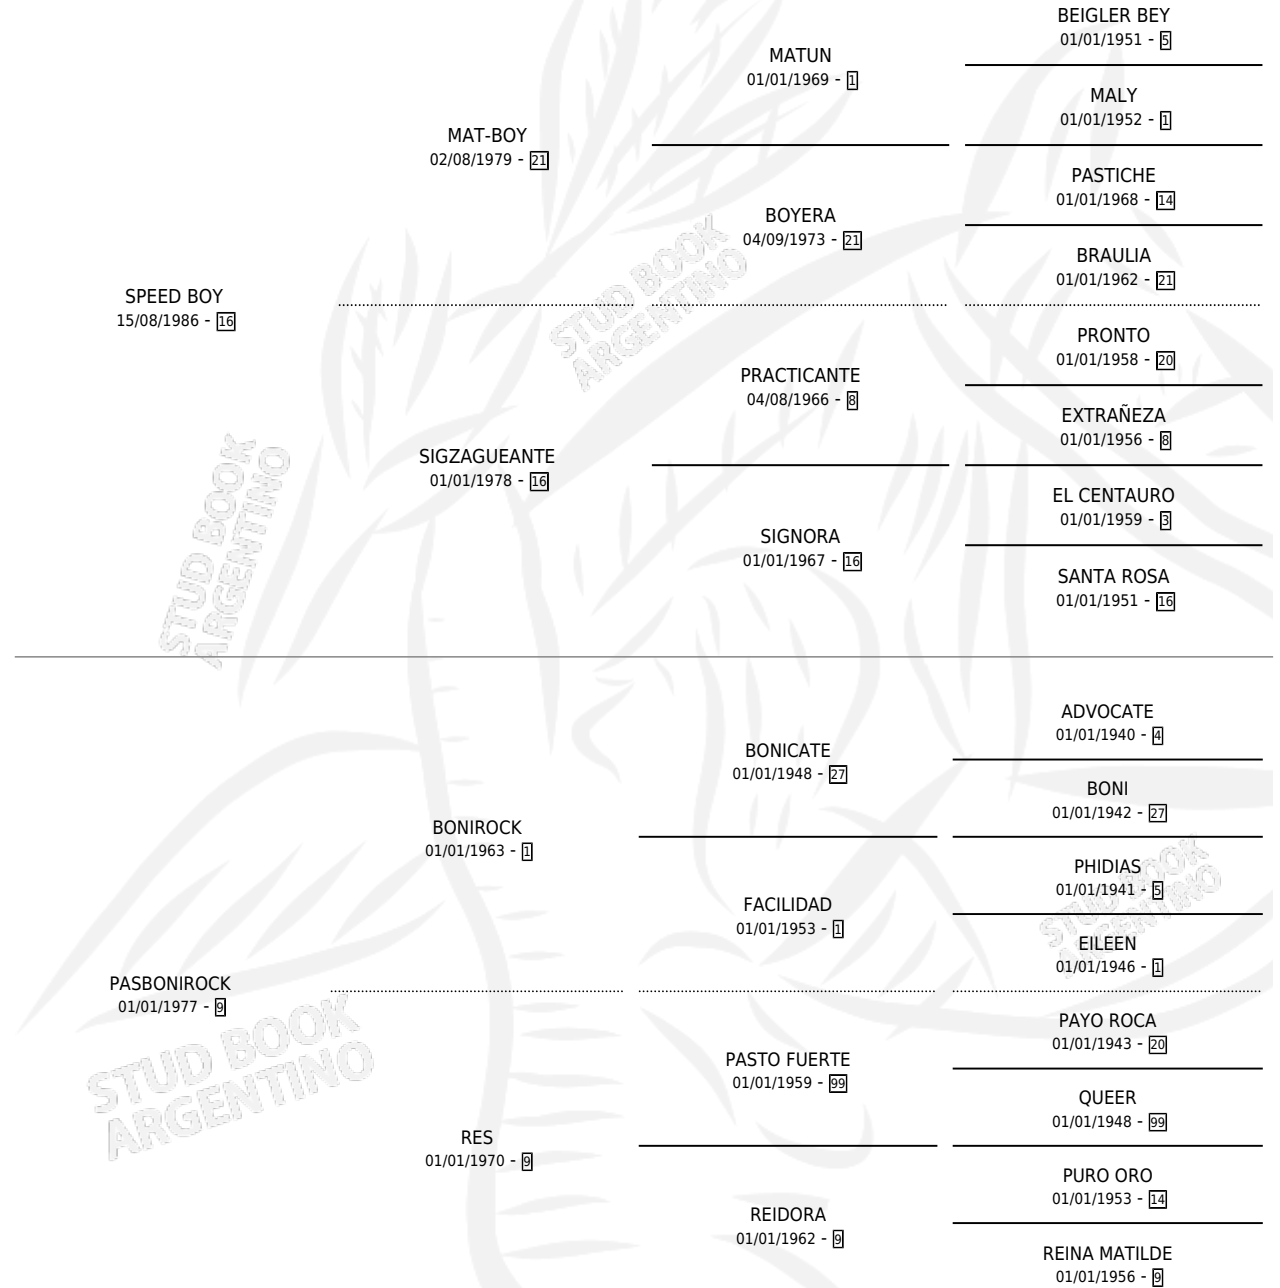

ES PRIMAVERA

por **SPEED BOY** y **PASBONIROCK** por **BONIROCK**

Argentina · Hembra · Tordillo · SP · 27/09/1992
Familia 9-g · Volumen 34

ESTADO

TIPIFICACIÓN SANGUÍNEA	X
TIPIFICACIÓN POR ADN	X
PASAPORTE	X
IDENTIFICACIÓN POR MICROCHIP	X
REPRODUCTOR	X

Lugar de nacimiento: Campo particular

Criador: Sin dato

PEDIGREE

ES PRIMAVERA

Datos oficiales del Stud Book Argentino

Documento generado el 05/05/2026

studbook.org.ar