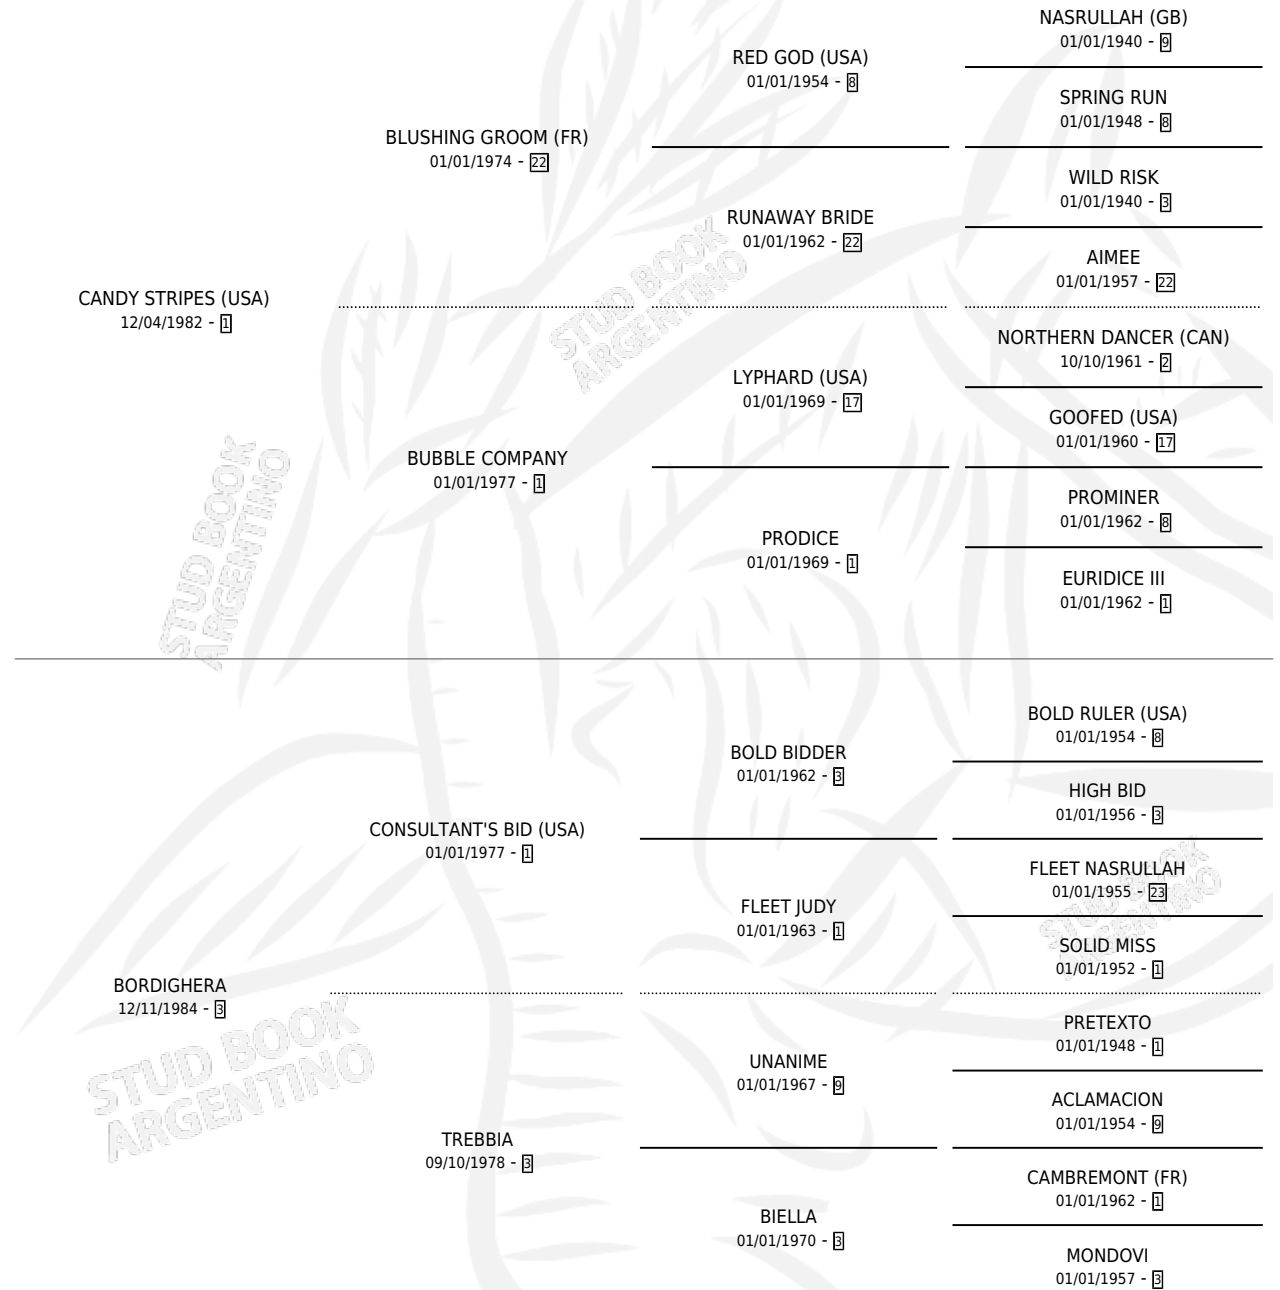

CIVITAVECCHIA

por **CANDY STRIPES (USA)** y **BORDIGHERA** por
CONSULTANT'S BID (USA)

Argentina · Hembra · Alazan Tostado · SP · 02/10/1992
Familia 3-f · Volumen 34

ESTADO

TIPIFICACIÓN SANGUÍNEA	✓
TIPIFICACIÓN POR ADN	✓
PASAPORTE	X
IDENTIFICACIÓN POR MICROCHIP	X
REPRODUCTOR	✓

Lugar de nacimiento: Libertad de Lujan
Criador: Sin dato

~

HIJOS

	MACHOS	HEMBRAS
3 NACIERON	0	3
2 CORRIERON	0	2
1 GANARON	0	1
0 GANADORES CL	0 GANADORES GR	0 GANADORES G1

PEDIGREE

CAMPAÑA

Solo carreras oficiales de Argentina