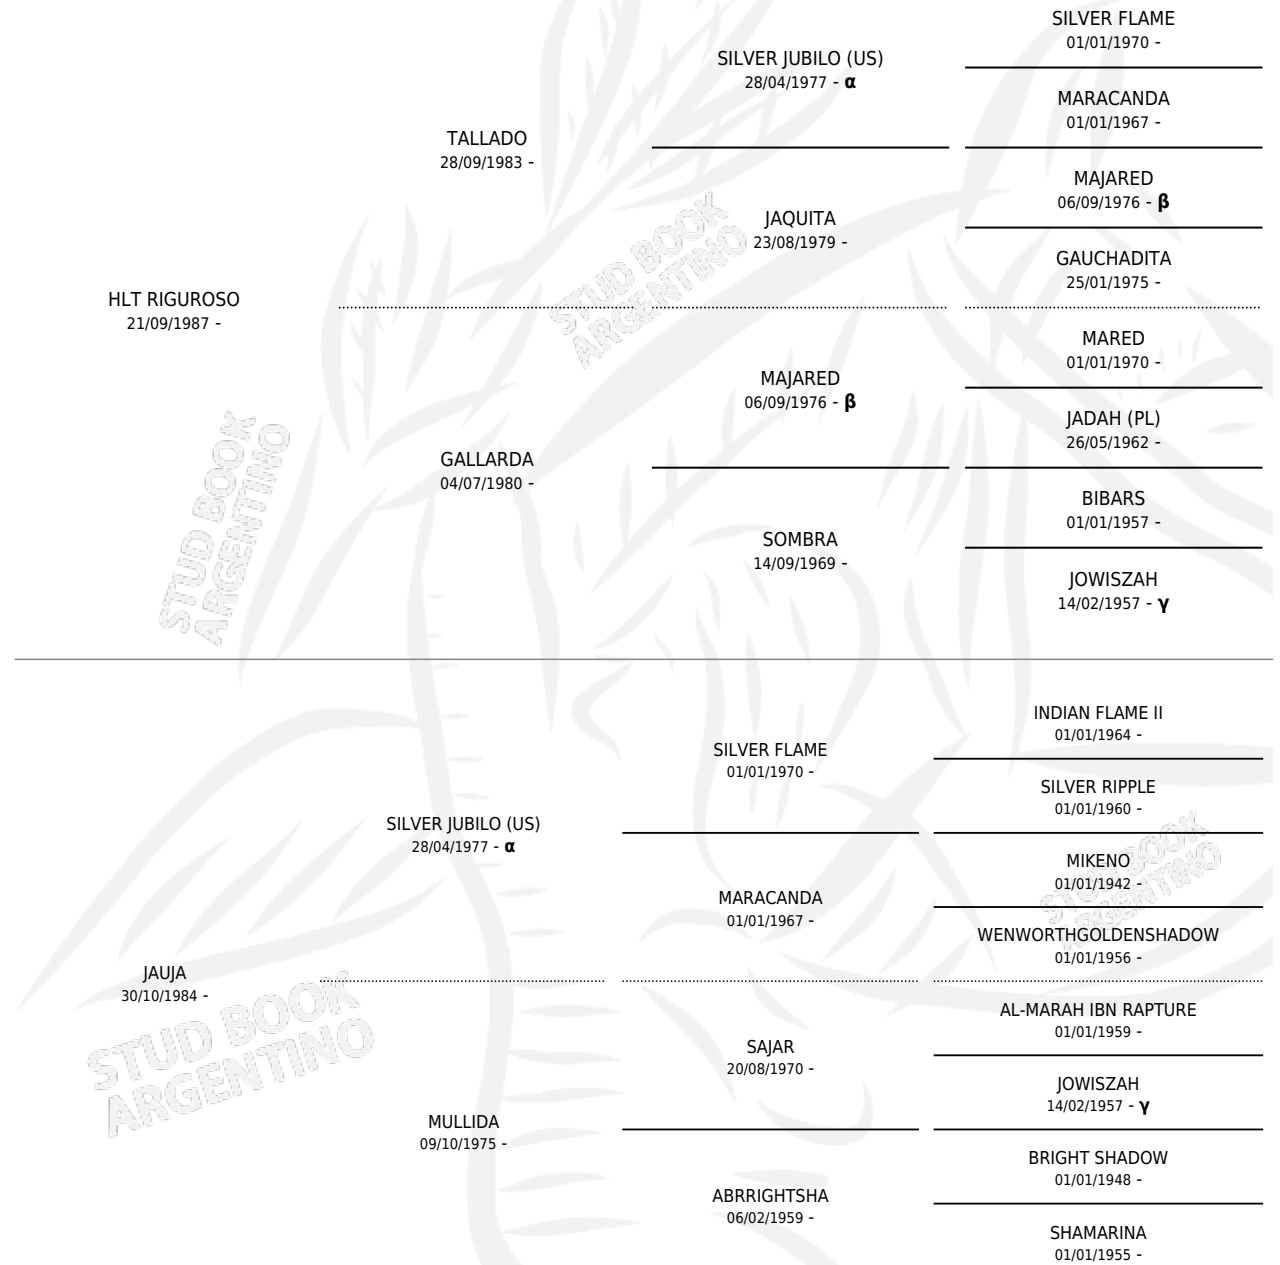

ZUHUR RAYA

por HLT RIGUROSO y JAUJA por SILVER JUBILO (US)

Argentina · Hembra · Tordillo · AP · 07/10/1992
Familia · Volumen 34

ESTADO

TIPIFICACIÓN SANGUÍNEA	X
TIPIFICACIÓN POR ADN	X
PASAPORTE	X
IDENTIFICACIÓN POR MICROCHIP	X
REPRODUCTOR	✓

Lugar de nacimiento: La Florentina

Criador: Lupp Federico Maximo

PEDIGREE

INBREEDING : α, β, γ

S

mientos 0 / Efectividad 0.00%

PADRILLO	PRODUCTO	CRIADOR	1ER SERVICIO	ÚLTIMO SERVICIO
EL GERONIMO (US)	∅		25/03/1995	27/03/1995