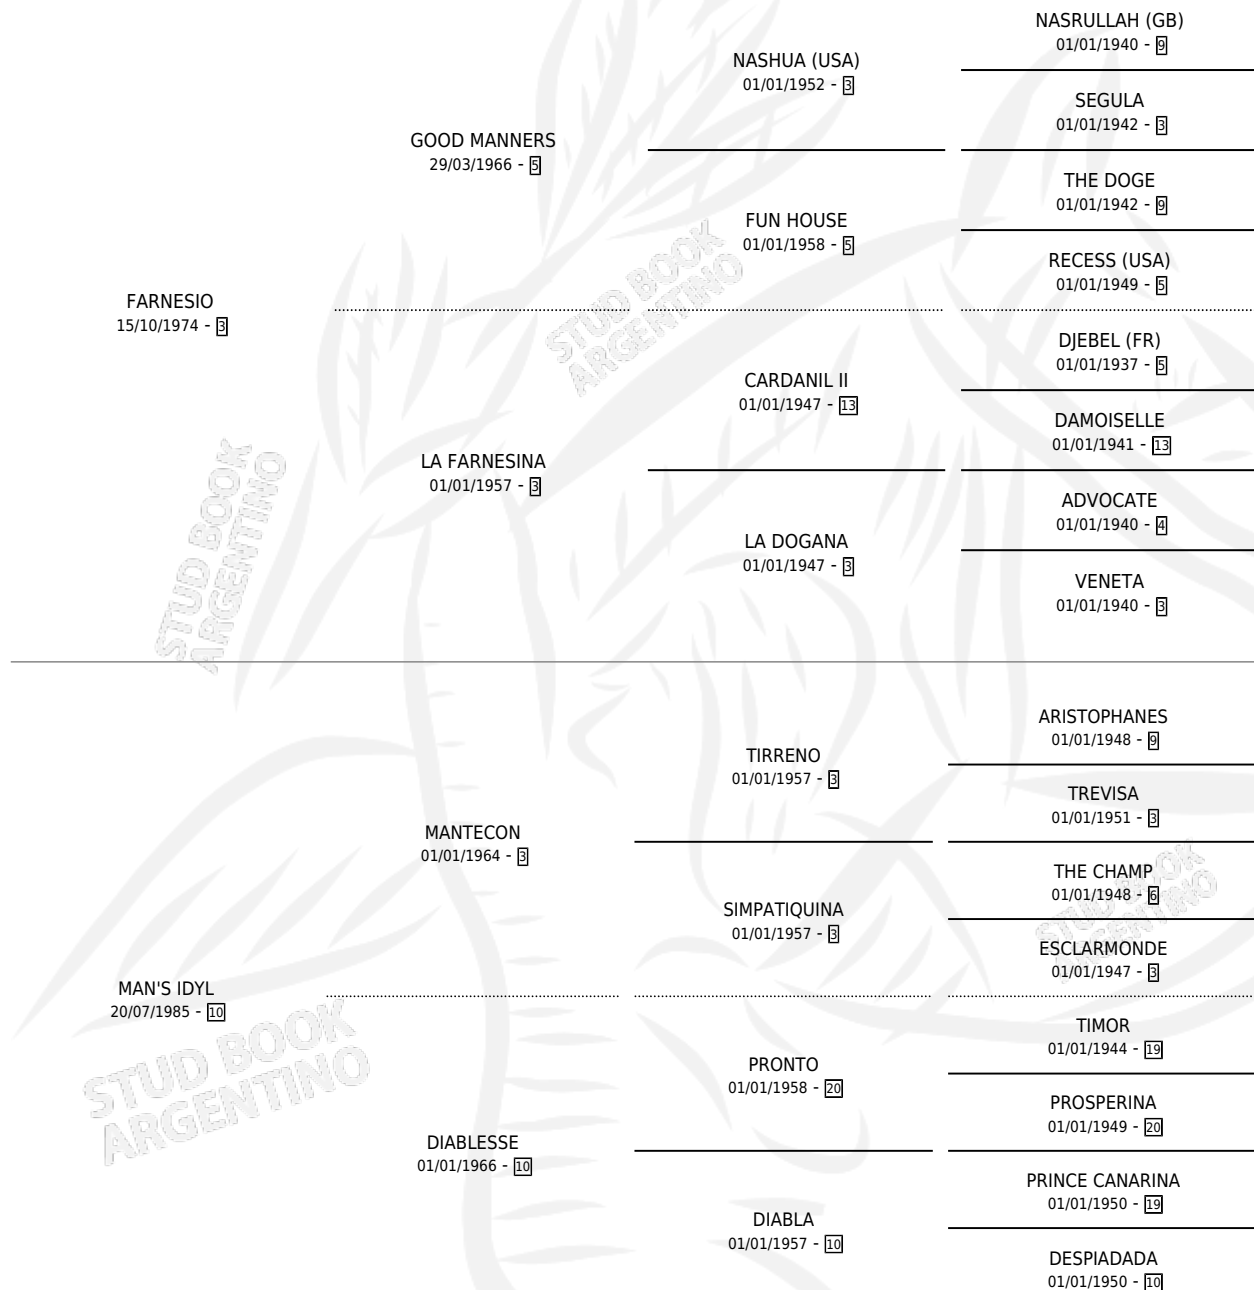

ENJOYABLE

por FARNESIO y MAN'S IDYL por MANTECON

Argentina · Hembra · Zaino · SP · 25/10/1992
Familia 10-a · Volumen 34

ESTADO

| | |
|------------------------------|---|
| TIPIFICACIÓN SANGUÍNEA | X |
| TIPIFICACIÓN POR ADN | X |
| PASAPORTE | X |
| IDENTIFICACIÓN POR MICROCHIP | X |
| REPRODUCTOR | X |

Lugar de nacimiento: Cross

Criador: Cross

PEDIGREE

ENJOYABLE

Datos oficiales del Stud Book Argentino

Documento generado el 02/05/2026

studbook.org.ar