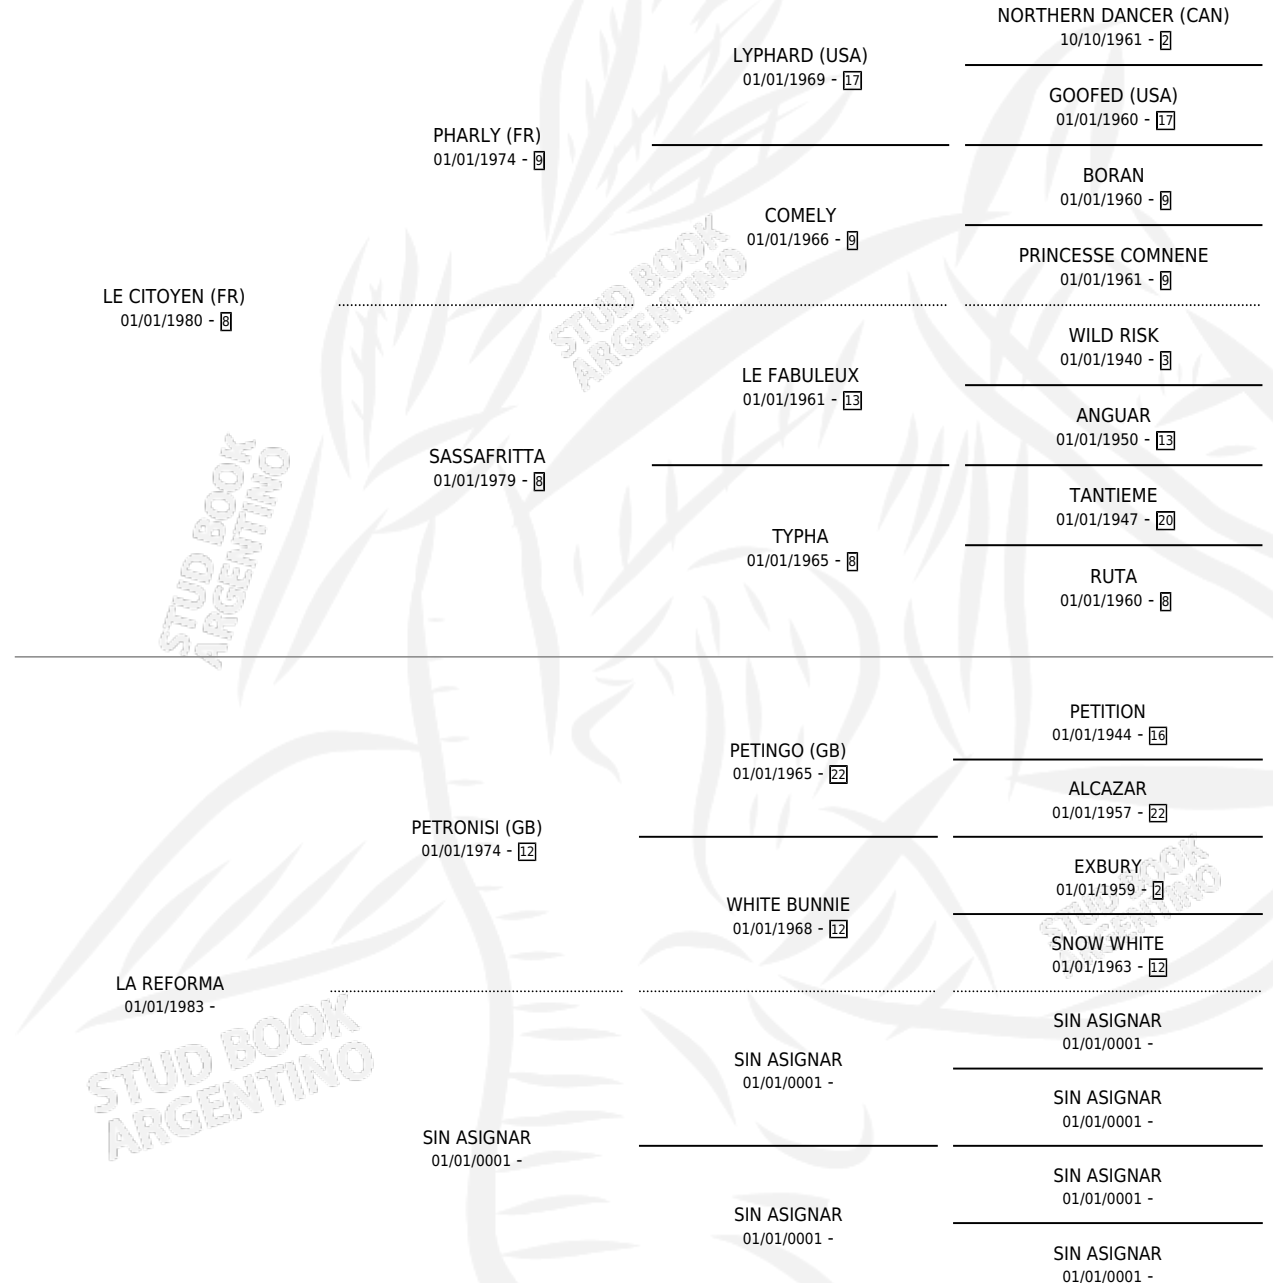

LA BURGUESA

por LE CITOYEN (FR) y LA REFORMA por PETRONISI (GB)

Argentina · Hembra · Alazan · SP · 21/10/1992
Familia · Volumen 34

ESTADO

TIPIFICACIÓN SANGUÍNEA	X
TIPIFICACIÓN POR ADN	X
PASAPORTE	X
IDENTIFICACIÓN POR MICROCHIP	X
REPRODUCTOR	X

Lugar de nacimiento: Los Prados

Criador: Sin dato

PEDIGREE

CAMPAÑA

Solo carreras oficiales de Argentina

POR EDAD

EDAD	CC	1°	2°	3°	4°	5°	NP	CLC	CLG	CLCG1	CLGG1	IMPORTE	GANANCIA / CC
3 AÑOS	2	0	0	0	0	0	2	0	0	0	0	\$0	\$0
TOTALES	2	0	0	0	0	0	2	0	0	0	0	\$0	\$0
%		0.0%	0.0%	0.0%	0.0%	0.0%	100%	0.0%	0.0%	0.0%	0.0%		