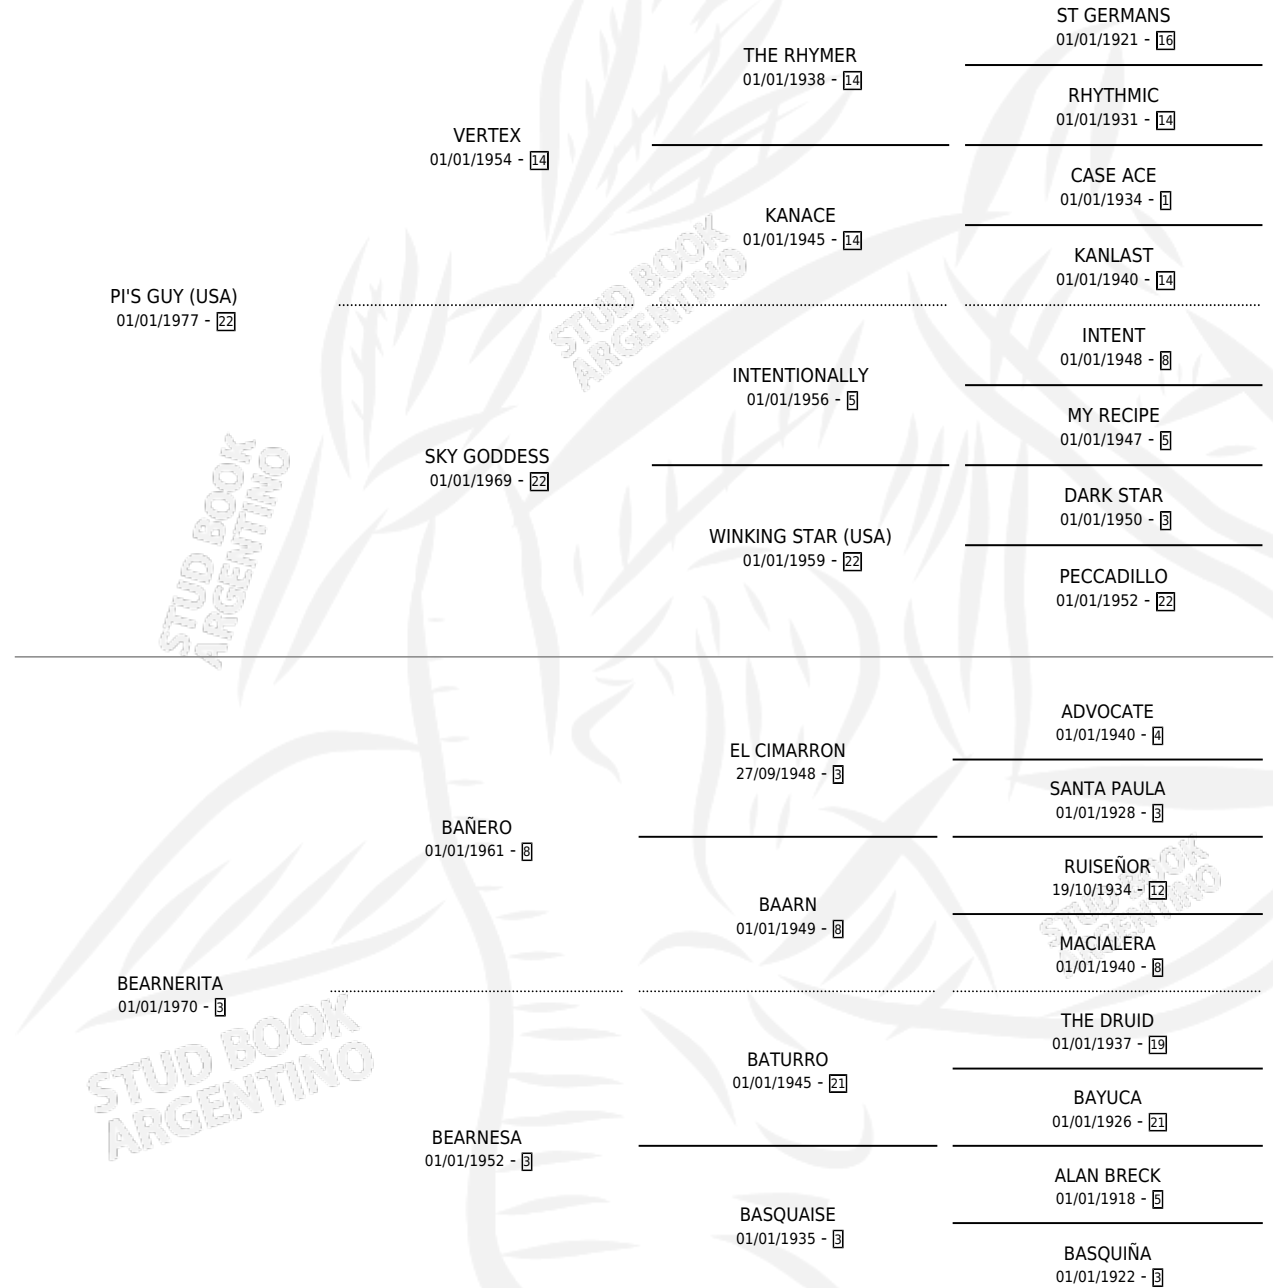

SALVATE TAHO

por PI'S GUY (USA) y BEARNERITA por BAÑERO

Argentina · Macho · Alazan Tostado · SP · 27/10/1992
Familia 3-d · Volumen 34

ESTADO

TIPIFICACIÓN SANGUÍNEA	X
TIPIFICACIÓN POR ADN	X
PASAPORTE	X
IDENTIFICACIÓN POR MICROCHIP	X
REPRODUCTOR	X

Lugar de nacimiento: La Tahona

Criador: Sin dato

PEDIGREE

CAMPAÑA

Solo carreras oficiales de Argentina

POR EDAD

EDAD	CC	1°	2°	3°	4°	5°	NP	CLC	CLG	CLCG1	CLGG1	IMPORTE	GANANCIA / CC
3 AÑOS	3	0	0	0	0	0	3	0	0	0	0	\$0	\$0
5 AÑOS	6	0	0	0	0	0	6	0	0	0	0	\$0	\$0
TOTALES	9	0	0	0	0	0	9	0	0	0	0	\$0	\$0
%		0.0%	0.0%	0.0%	0.0%	0.0%	100%	0.0%	0.0%	0.0%	0.0%		