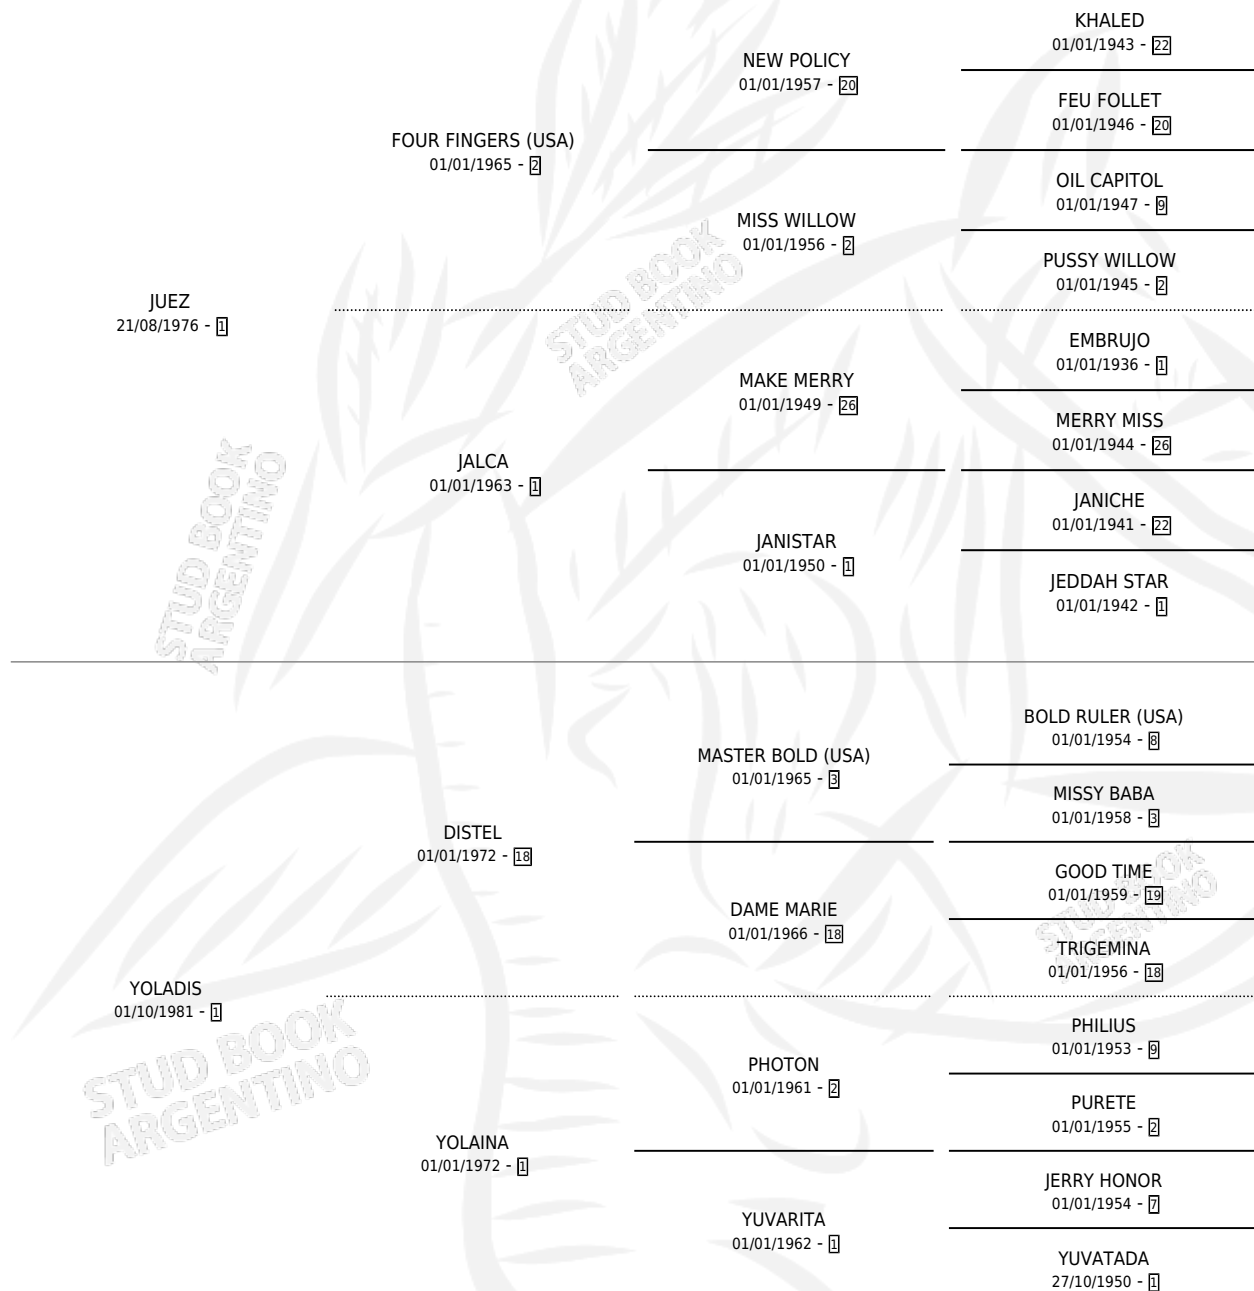

YOANA JU

por JUEZ y YOLADIS por DISTEL

Argentina · Hembra · Zaino · SP · 28/09/1992
Familia 1-d · Volumen 34

ESTADO

TIPIFICACIÓN SANGUÍNEA	✓
TIPIFICACIÓN POR ADN	✓
PASAPORTE	X
IDENTIFICACIÓN POR MICROCHIP	X
REPRODUCTOR	✓

Lugar de nacimiento: Alca-ju
Criador: Sin dato

PEDIGREE

CAMPAÑA

Solo carreras oficiales de Argentina

POR EDAD

EDAD	CC	1°	2°	3°	4°	5°	NP	CLC	CLG	CLCG1	CLGG1	IMPORTE	GANANCIA / CC
2 AÑOS	1	0	0	0	0	0	1	0	0	0	0	\$0	\$0
TOTALES	1	0	0	0	0	0	1	0	0	0	0	\$0	\$0
%		0.0%	0.0%	0.0%	0.0%	0.0%	100%	0.0%	0.0%	0.0%	0.0%		