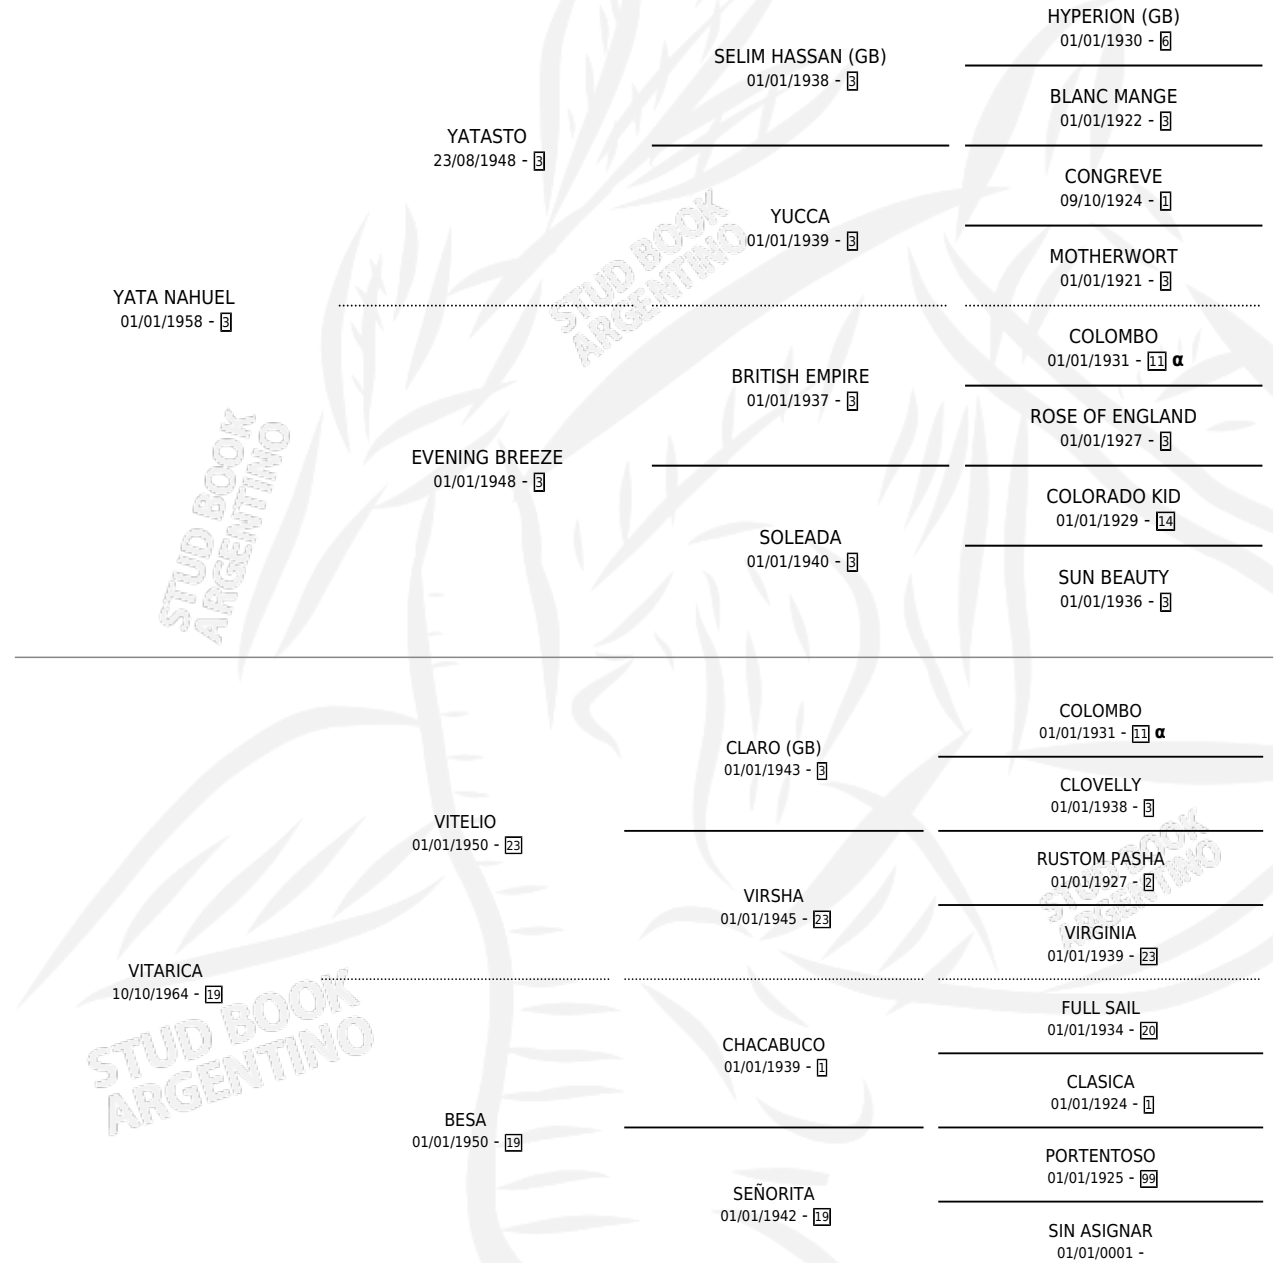

CON PANDO

por YATA NAHUEL y VITARICA por VITELIO

Argentina · Macho · Zaino · SP · 23/10/1971
Familia 19-b · Volumen 27

ESTADO

TIPIFICACIÓN SANGUÍNEA	X
TIPIFICACIÓN POR ADN	X
PASAPORTE	X
IDENTIFICACIÓN POR MICROCHIP	X
REPRODUCTOR	X

Lugar de nacimiento: Campo particular

Criador: Sin dato

PEDIGREE

INBREEDING : α

CON PANDO

Datos oficiales del Stud Book Argentino

Documento generado el 26/04/2026

studbook.org.ar