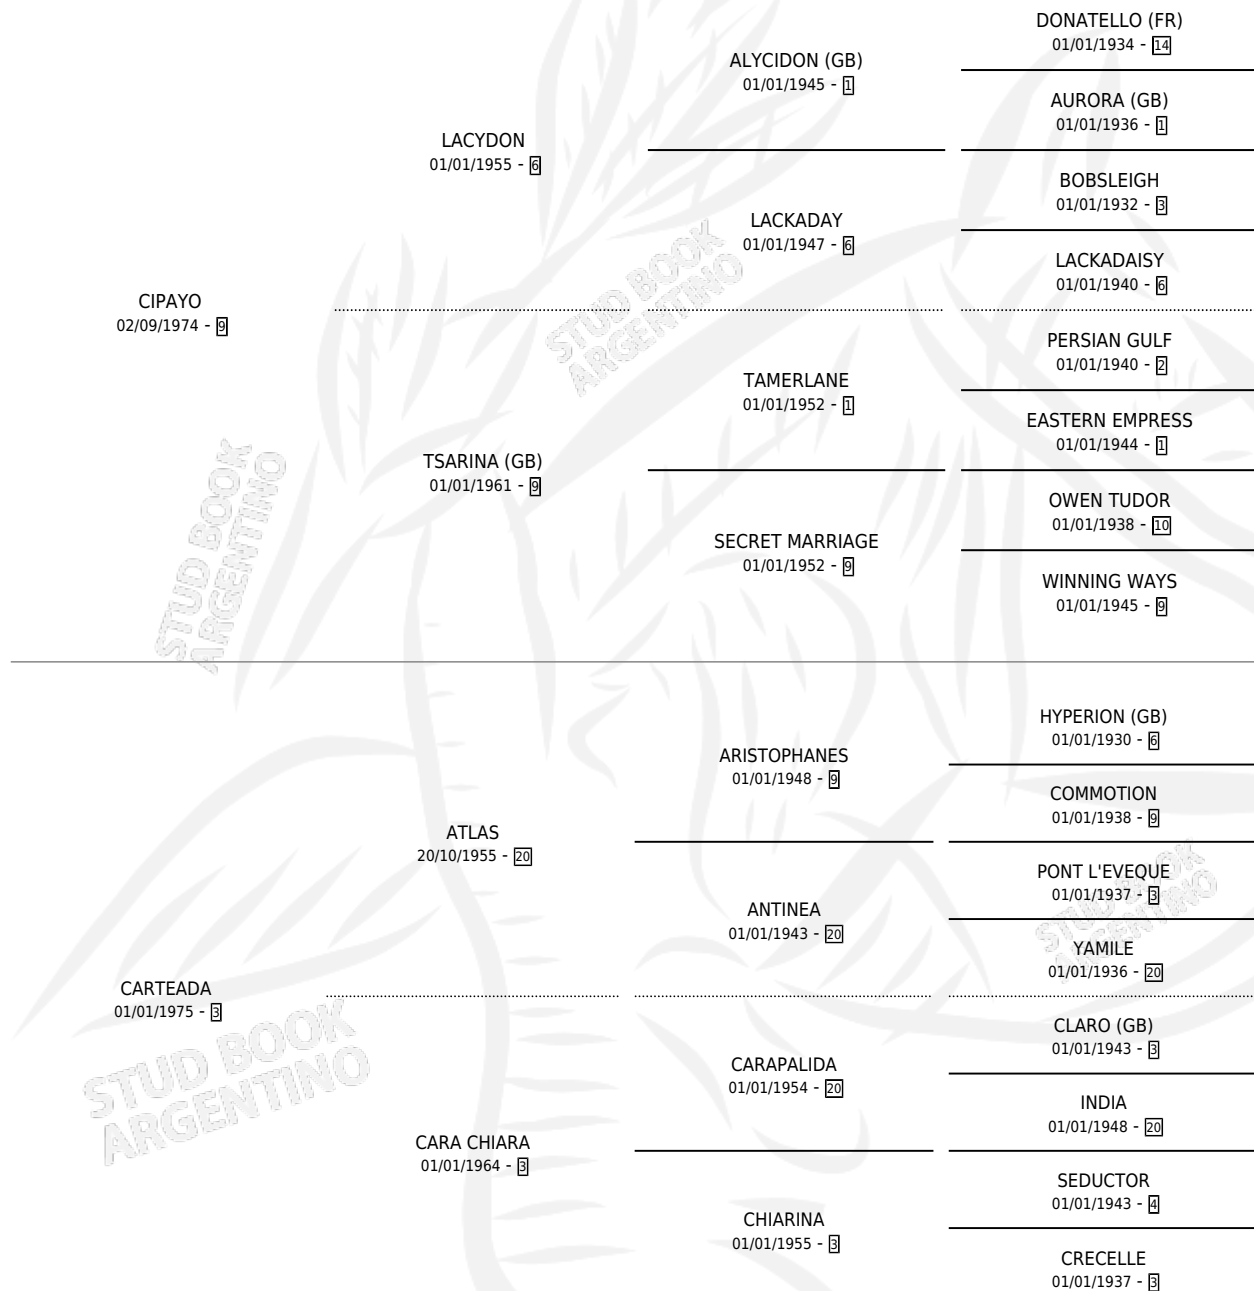

LA CARTEADA

por CIPAYO y CARTEADA por ATLAS

Argentina · Hembra · Zaino · SP · 04/10/1992
Familia 3-I · Volumen 34

ESTADO

TIPIFICACIÓN SANGUÍNEA	X
TIPIFICACIÓN POR ADN	X
PASAPORTE	X
IDENTIFICACIÓN POR MICROCHIP	X
REPRODUCTOR	X

Lugar de nacimiento: La Irenita

Criador: Sin dato

PEDIGREE

LA CARTEADA

Datos oficiales del Stud Book Argentino

Documento generado el 05/05/2026

studbook.org.ar