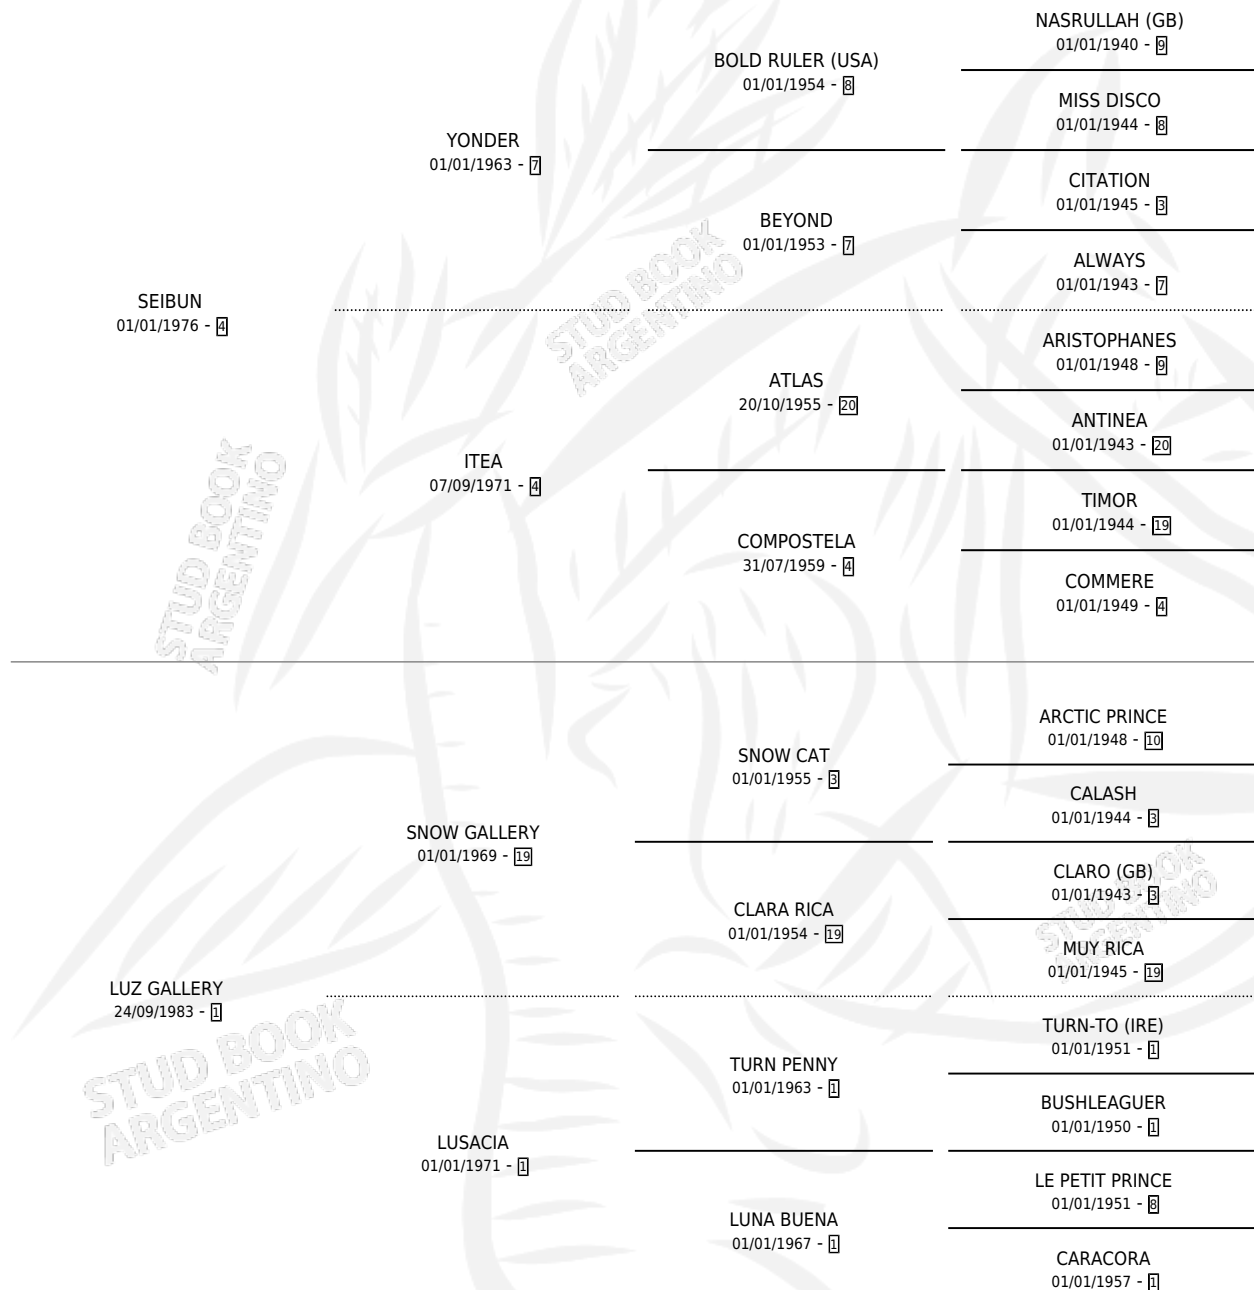

LA GRINGA BUN

por SEIBUN y LUZ GALLERY por SNOW GALLERY

Argentina · Hembra · Alazan · SP · 18/10/1992
Familia 1 · Volumen 34

ESTADO

TIPIFICACIÓN SANGUÍNEA	✓
TIPIFICACIÓN POR ADN	✓
PASAPORTE	X
IDENTIFICACIÓN POR MICROCHIP	X
REPRODUCTOR	✓

Lugar de nacimiento: Jose Javier

Criador: Sin dato

~

HIJOS

	MACHOS	HEMBRAS
4 NACIERON	3	1
1 CORRIERON	1	0

SIN ACTUACIONES

PEDIGREE