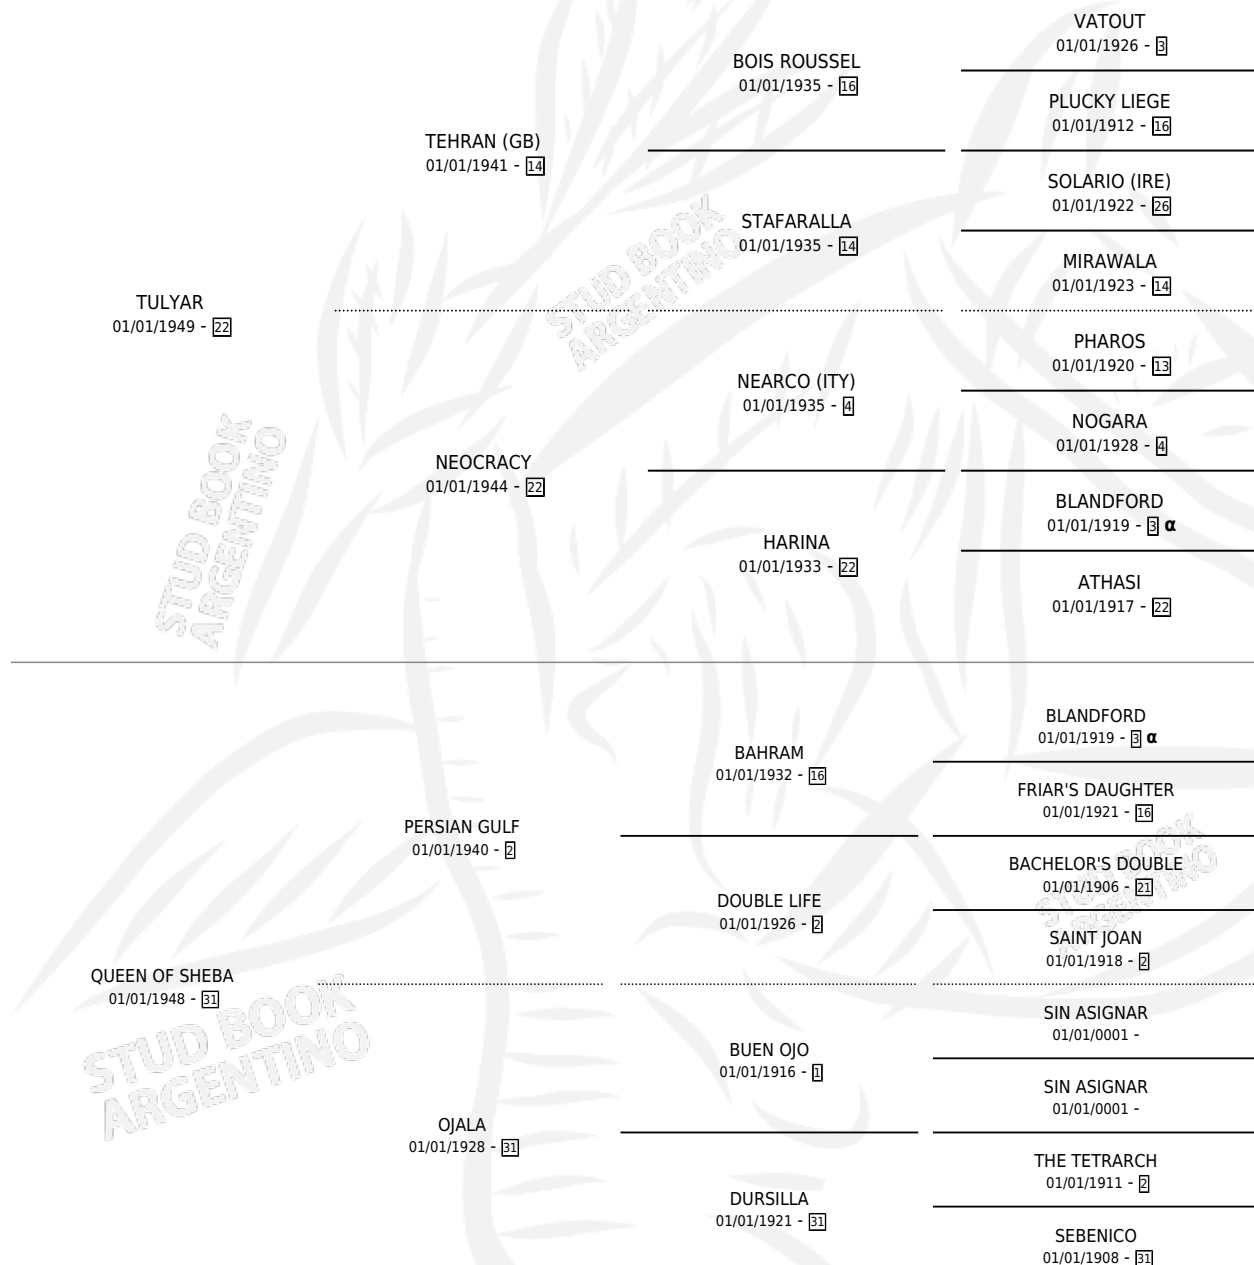

TULLY

por TULYAR y QUEEN OF SHEBA por PERSIAN GULF

Argentina · Macho · Zaino · SP · 01/01/1955
Familia 31 · Volumen 22

ESTADO

TIPIFICACIÓN SANGUÍNEA	X
TIPIFICACIÓN POR ADN	X
PASAPORTE	X
IDENTIFICACIÓN POR MICROCHIP	X
REPRODUCTOR	✓

Lugar de nacimiento: Campo particular

Criador: Sin dato

~

HIJOS

	MACHOS	HEMBRAS
9 NACIERON	3	6
2 CORRIERON	1	1
2 GANARON	1	1
0 GANADORES CL	0 GANADORES GR	0 GANADORES G1

PEDIGREE

INBREEDING : α