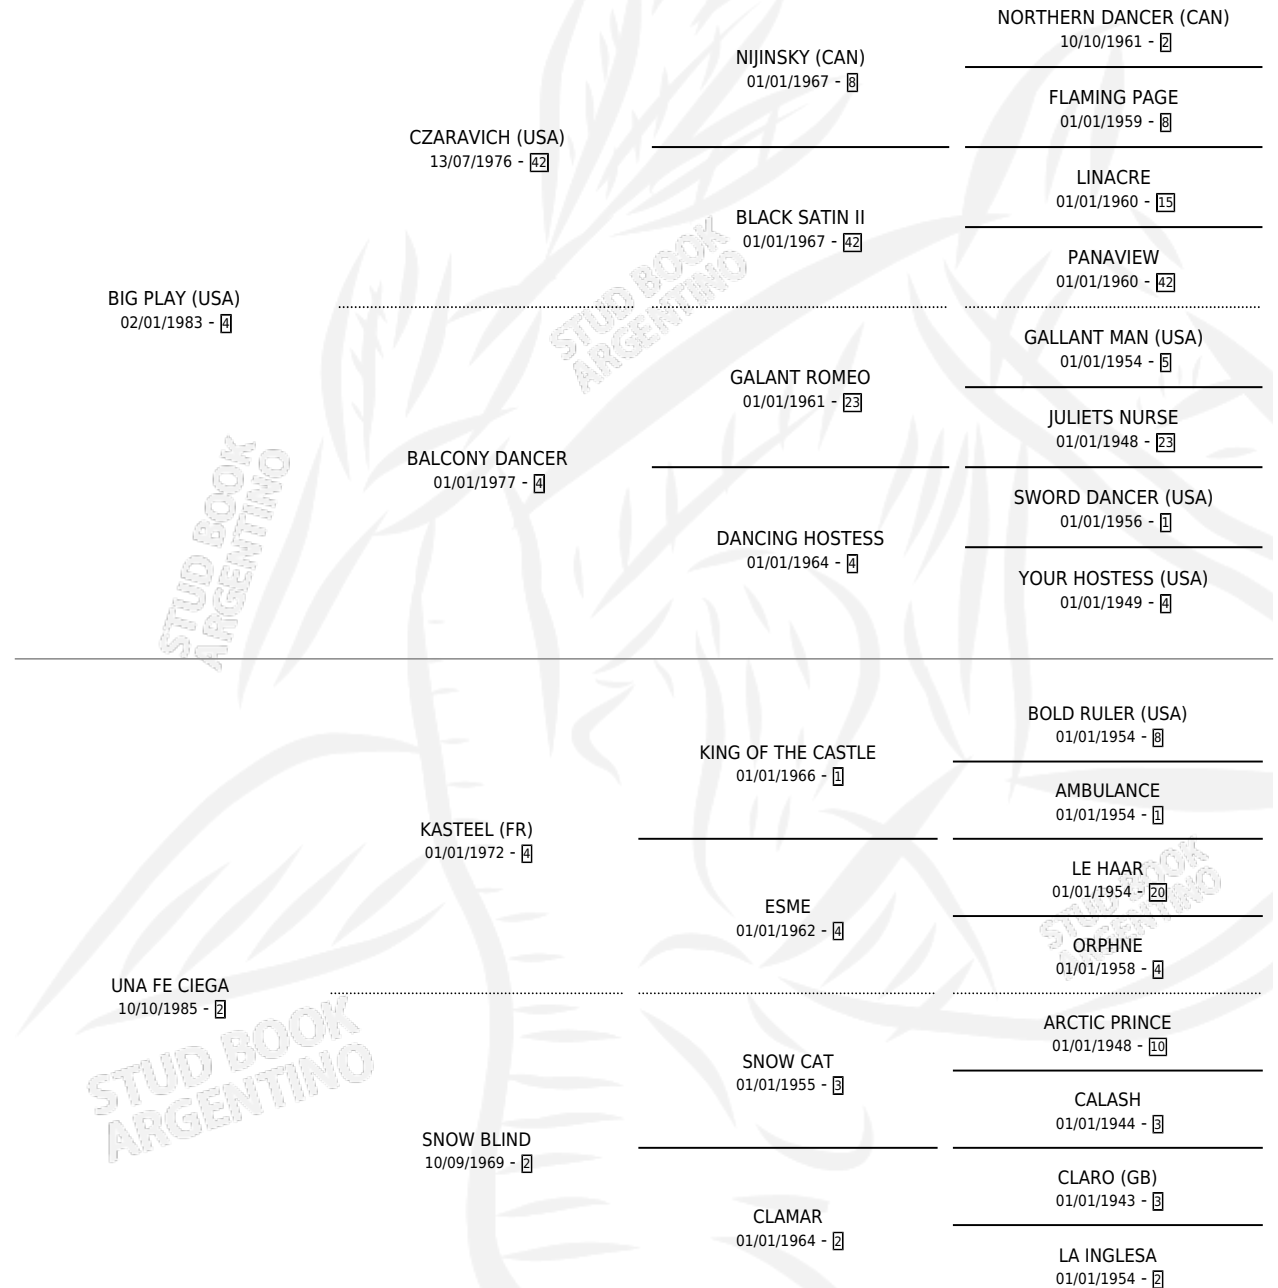

CEGUEZUELO

por **BIG PLAY (USA)** y **UNA FE CIEGA por KASTEEL (FR)**

Argentina · Macho · Alazan · SP · 01/10/1992
Familia 2-n · Volumen 34

ESTADO

TIPIFICACIÓN SANGUÍNEA	✓
TIPIFICACIÓN POR ADN	X
PASAPORTE	X
IDENTIFICACIÓN POR MICROCHIP	X
REPRODUCTOR	X

Lugar de nacimiento: Comalal

Criador: Sin dato

PEDIGREE

EXPORTACIÓN / IMPORTACIÓN

FECHA	MOVIMIENTO	PAÍS
01/07/1994	EXPORTADO	URUGUAY

CEGUEZUELO

Datos oficiales del Stud Book Argentino

Documento generado el 12/06/2026