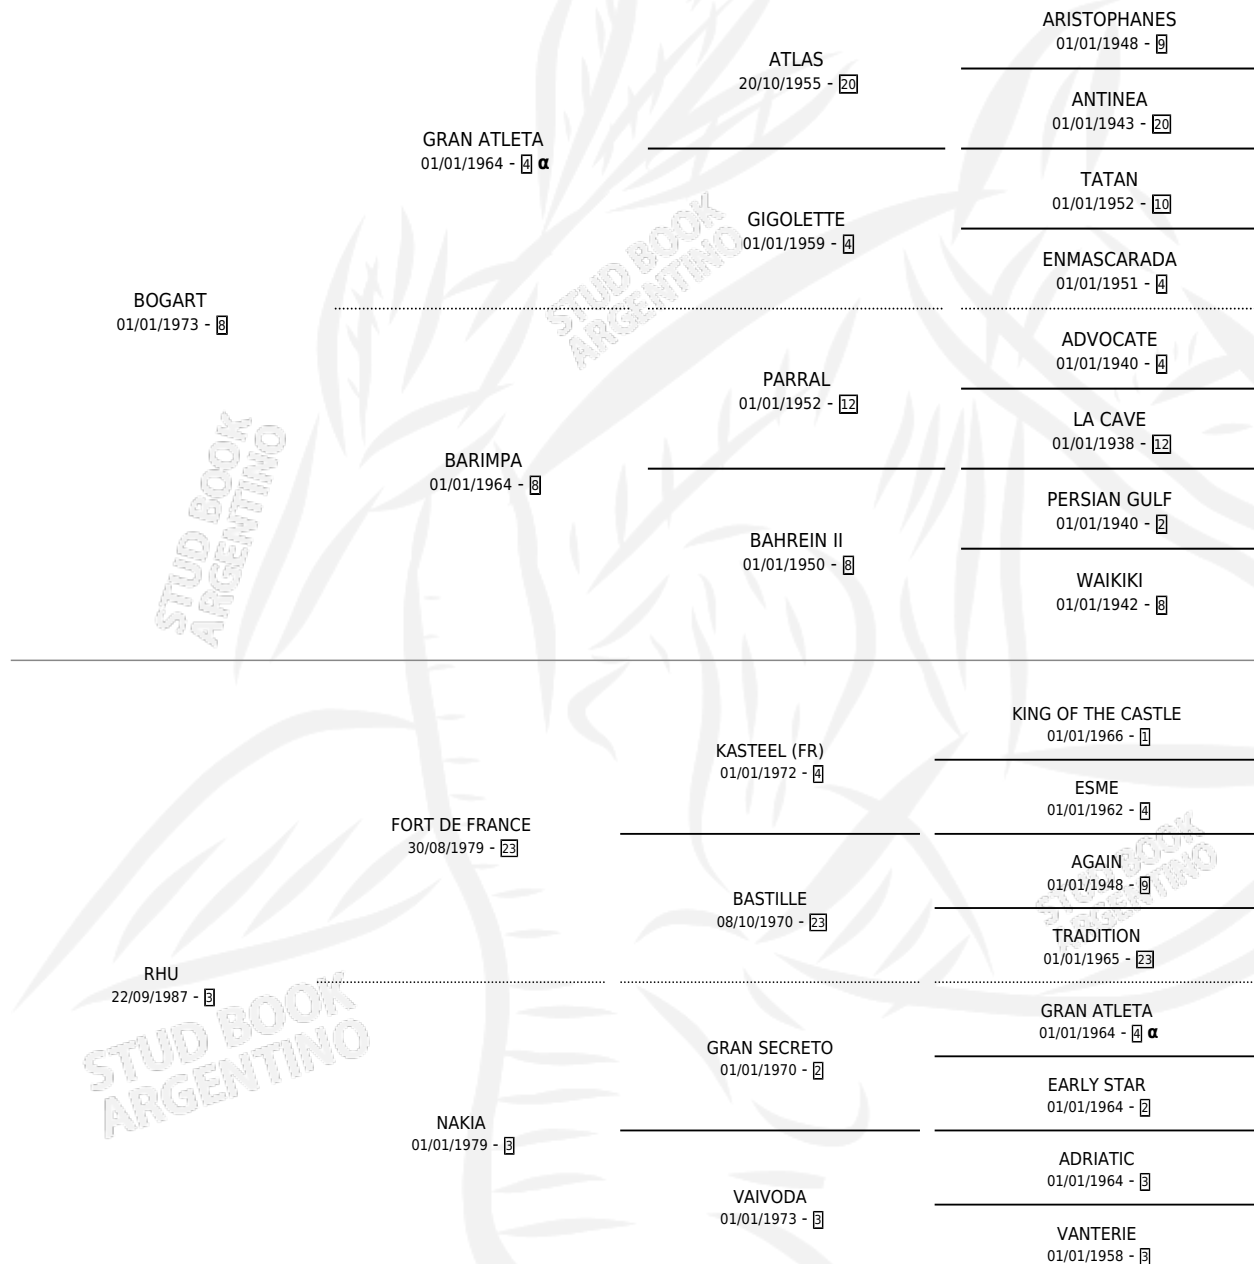

SHE'S THE BETS

por **BOGART** y **RHU** por **FORT DE FRANCE**

Argentina · Hembra · Alazan · SP · 08/10/1992
Familia 3-e · Volumen 34

ESTADO

TIPIFICACIÓN SANGUÍNEA	X
TIPIFICACIÓN POR ADN	X
PASAPORTE	X
IDENTIFICACIÓN POR MICROCHIP	X
REPRODUCTOR	X

Lugar de nacimiento: Comalal

Criador: Garat Eduardo Emilio

PEDIGREE

INBREEDING : α

SHE'S THE BETS

Datos oficiales del Stud Book Argentino

Documento generado el 07/05/2026

studbook.org.ar