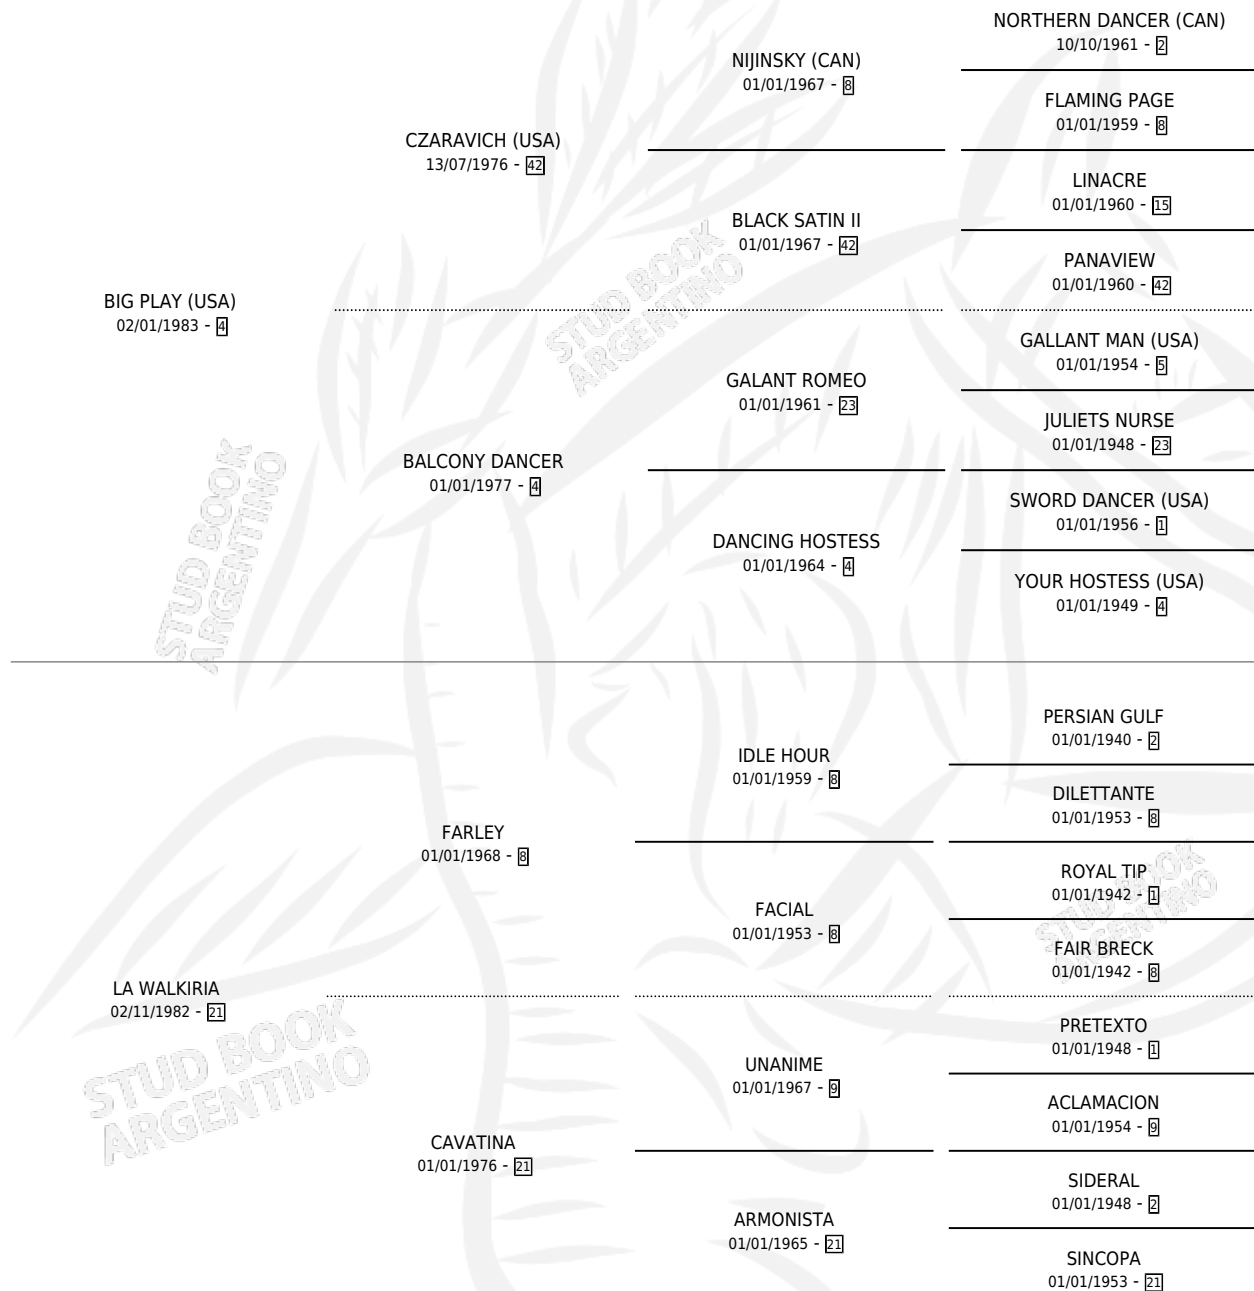

VALKYR

por **BIG PLAY (USA)** y **LA WALKIRIA** por **FARLEY**

Argentina · Hembra · Zaino Colorado · SP · 08/10/1992
Familia 21-a · Volumen 34

ESTADO

TIPIFICACIÓN SANGUÍNEA	X
TIPIFICACIÓN POR ADN	X
PASAPORTE	X
IDENTIFICACIÓN POR MICROCHIP	X
REPRODUCTOR	X

Lugar de nacimiento: Comalal

Criador: Sin dato

PEDIGREE

VALKYR

Datos oficiales del Stud Book Argentino

Documento generado el 07/05/2026

studbook.org.ar