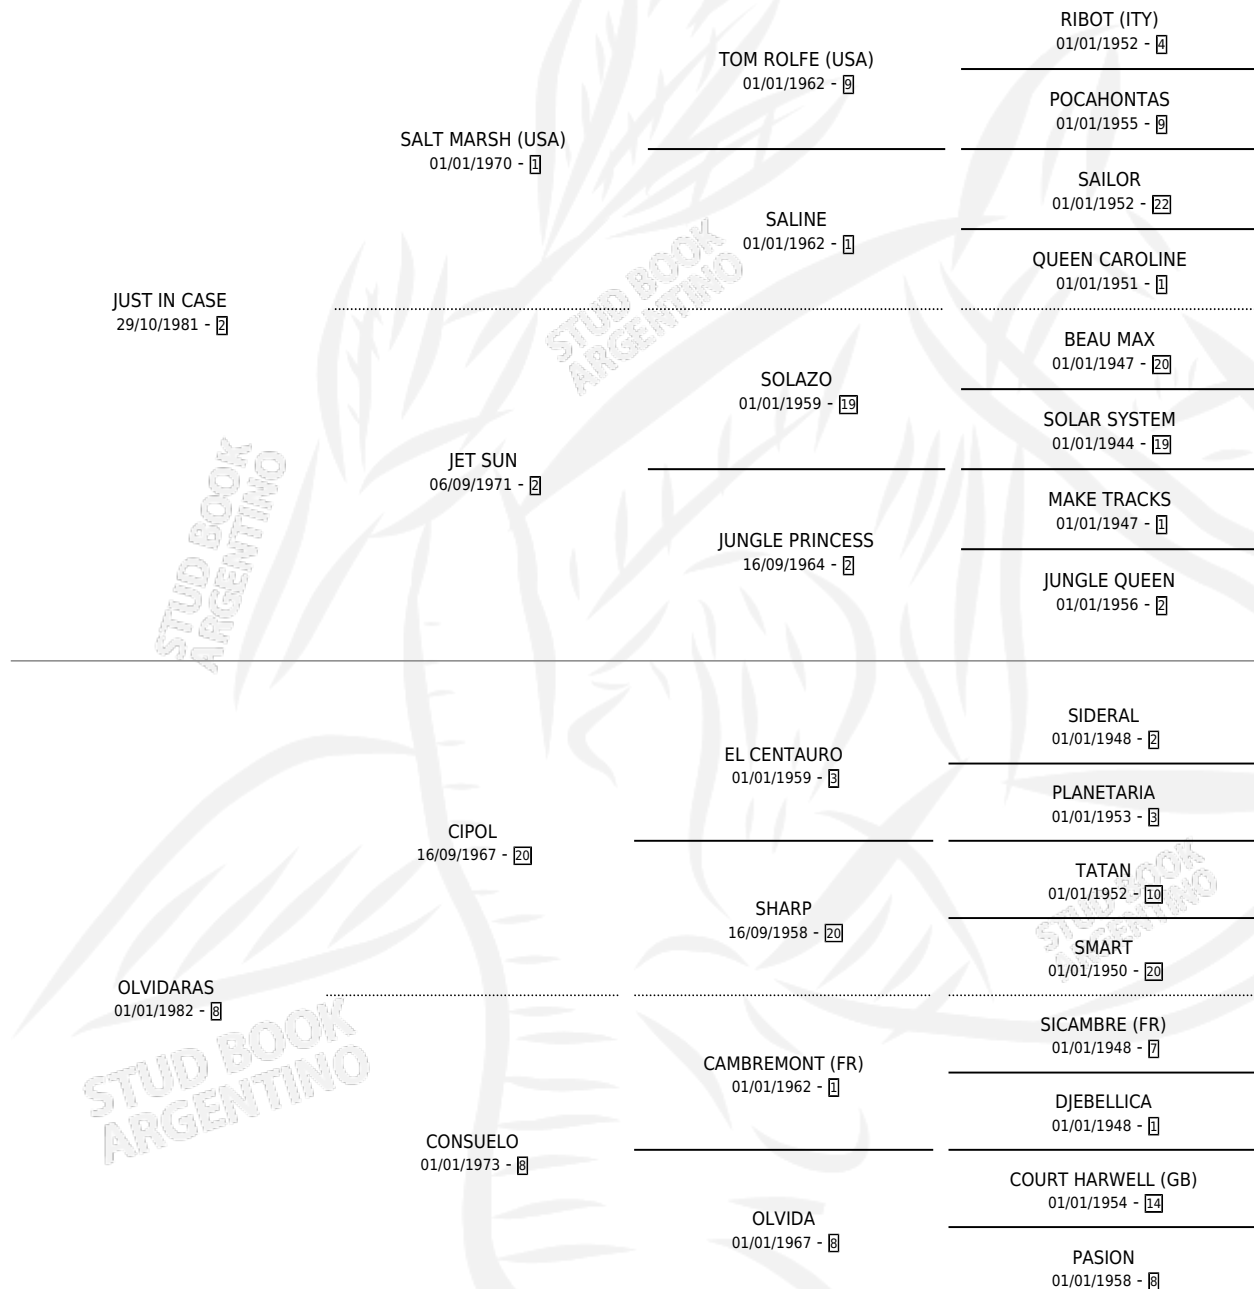

Lugar de nacimiento: Comalal
Criador: Comalal

~

HIJOS

	MACHOS	HEMBRAS
3 NACIERON	2	1
2 CORRIERON	1	1

SIN ACTUACIONES

PEDIGREE

CAMPAÑA

Solo carreras oficiales de Argentina