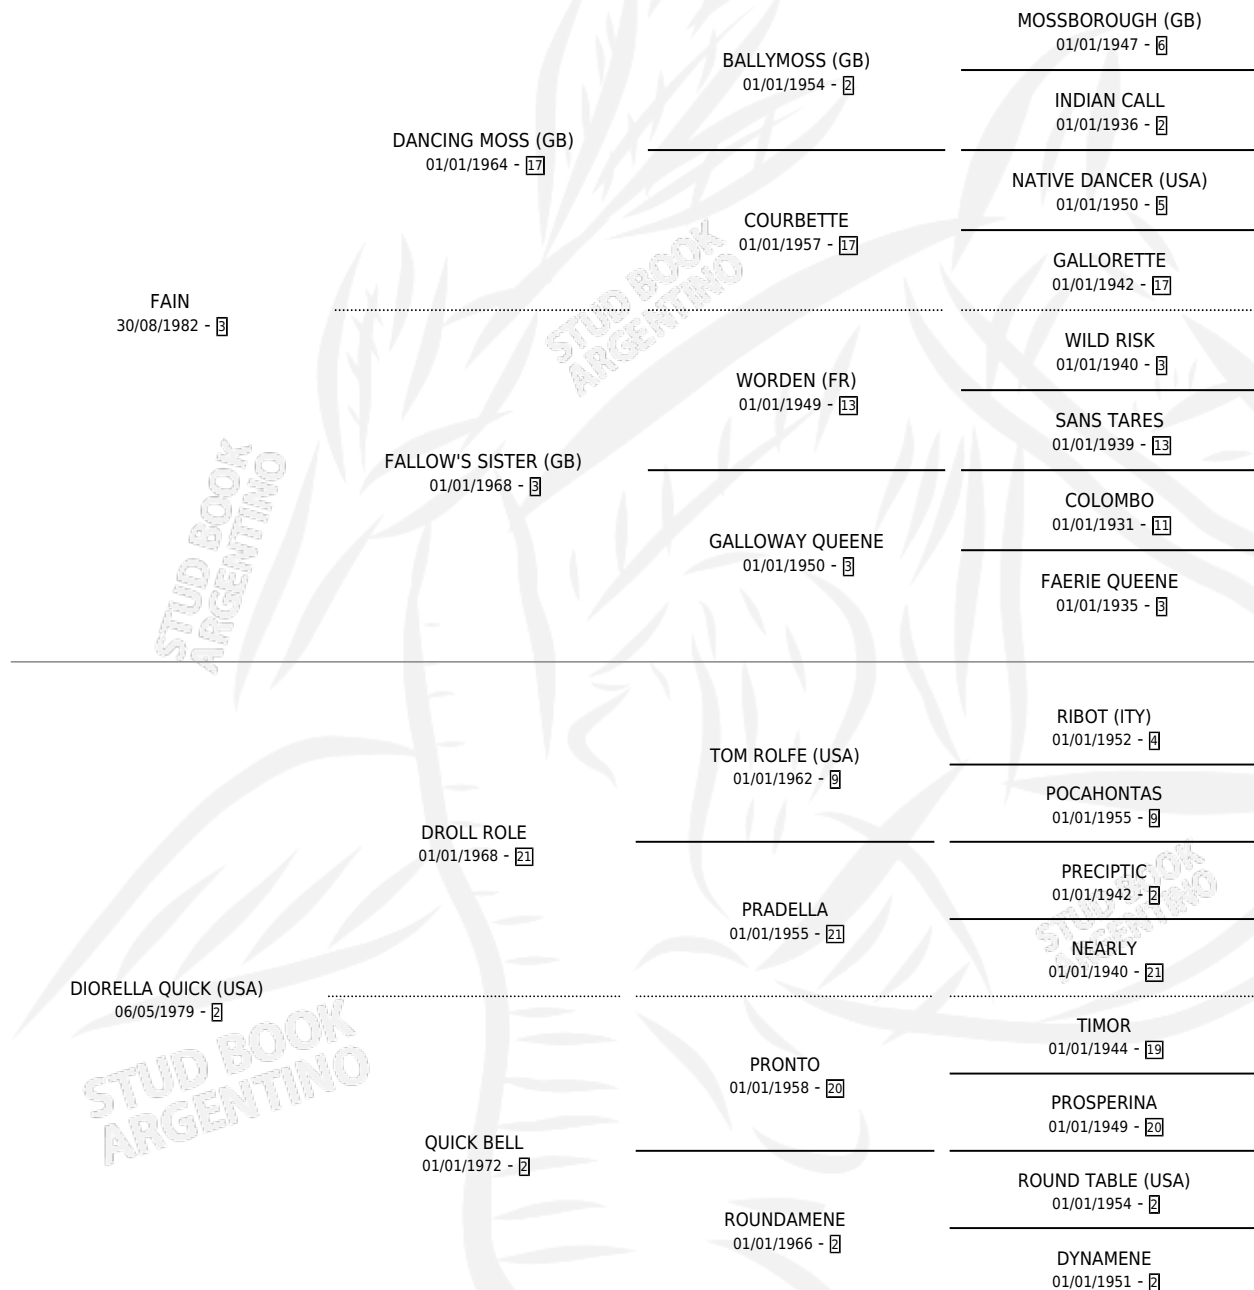

DIORELLO

por **FAIN** y **DIORELLA QUICK (USA)** por **DROLL ROLE**

Argentina · Macho · Zaino Doradillo · SP · 26/09/1992
Familia 2-i · Volumen 34

ESTADO

TIPIFICACIÓN SANGUÍNEA	✓
TIPIFICACIÓN POR ADN	X
PASAPORTE	X
IDENTIFICACIÓN POR MICROCHIP	X
REPRODUCTOR	X

Lugar de nacimiento: Santa Maria De Araras

Criador: Santa Maria De Araras

PEDIGREE

EXPORTACIÓN / IMPORTACIÓN

FECHA	MOVIMIENTO	PAÍS
01/07/1993	EXPORTADO	CHILE

DIORELLO

Datos oficiales del Stud Book Argentino