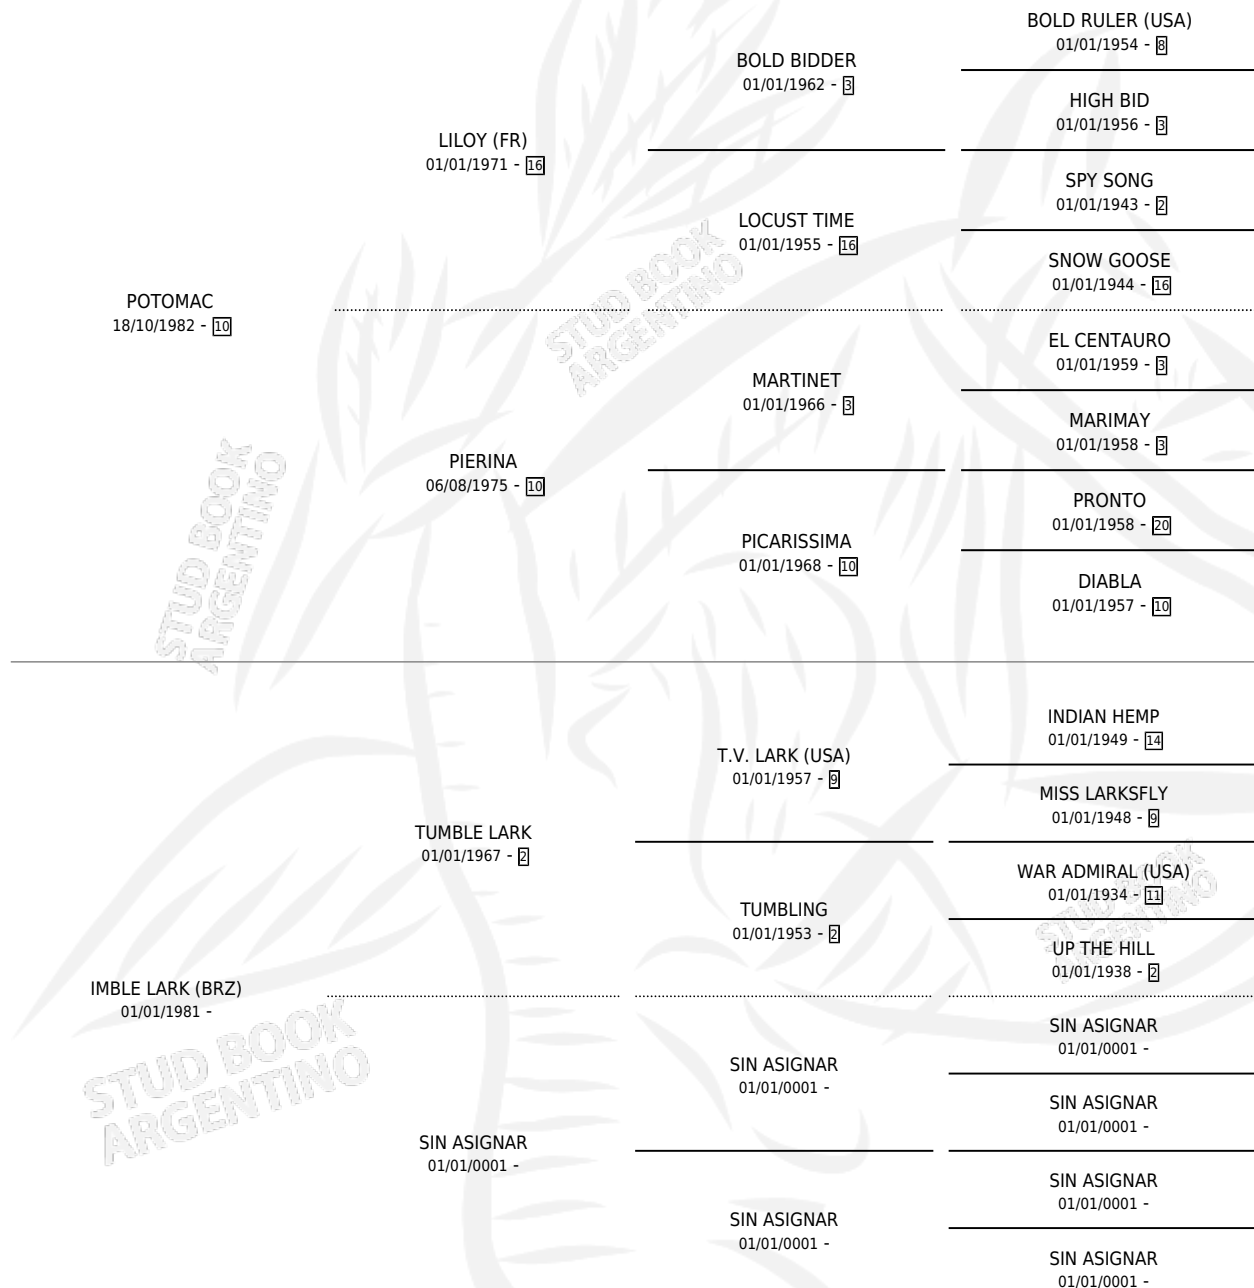

LARK SUR

por POTOMAC y IMBLE LARK (BRZ) por TUMBLE LARK

Argentina · Hembra · Zaino Negro · SP · 28/09/1992
Familia · Volumen 34

ESTADO

TIPIFICACIÓN SANGUÍNEA	✓
TIPIFICACIÓN POR ADN	X
PASAPORTE	X
IDENTIFICACIÓN POR MICROCHIP	X
REPRODUCTOR	✓

Lugar de nacimiento: Santa Maria del Sur

Criador: Sin dato

~

HIJOS

	MACHOS	HEMBRAS
3 NACIERON	2	1
SIN ACTUACIONES		

PEDIGREE

S

mientos 3 / Efectividad 60.00%