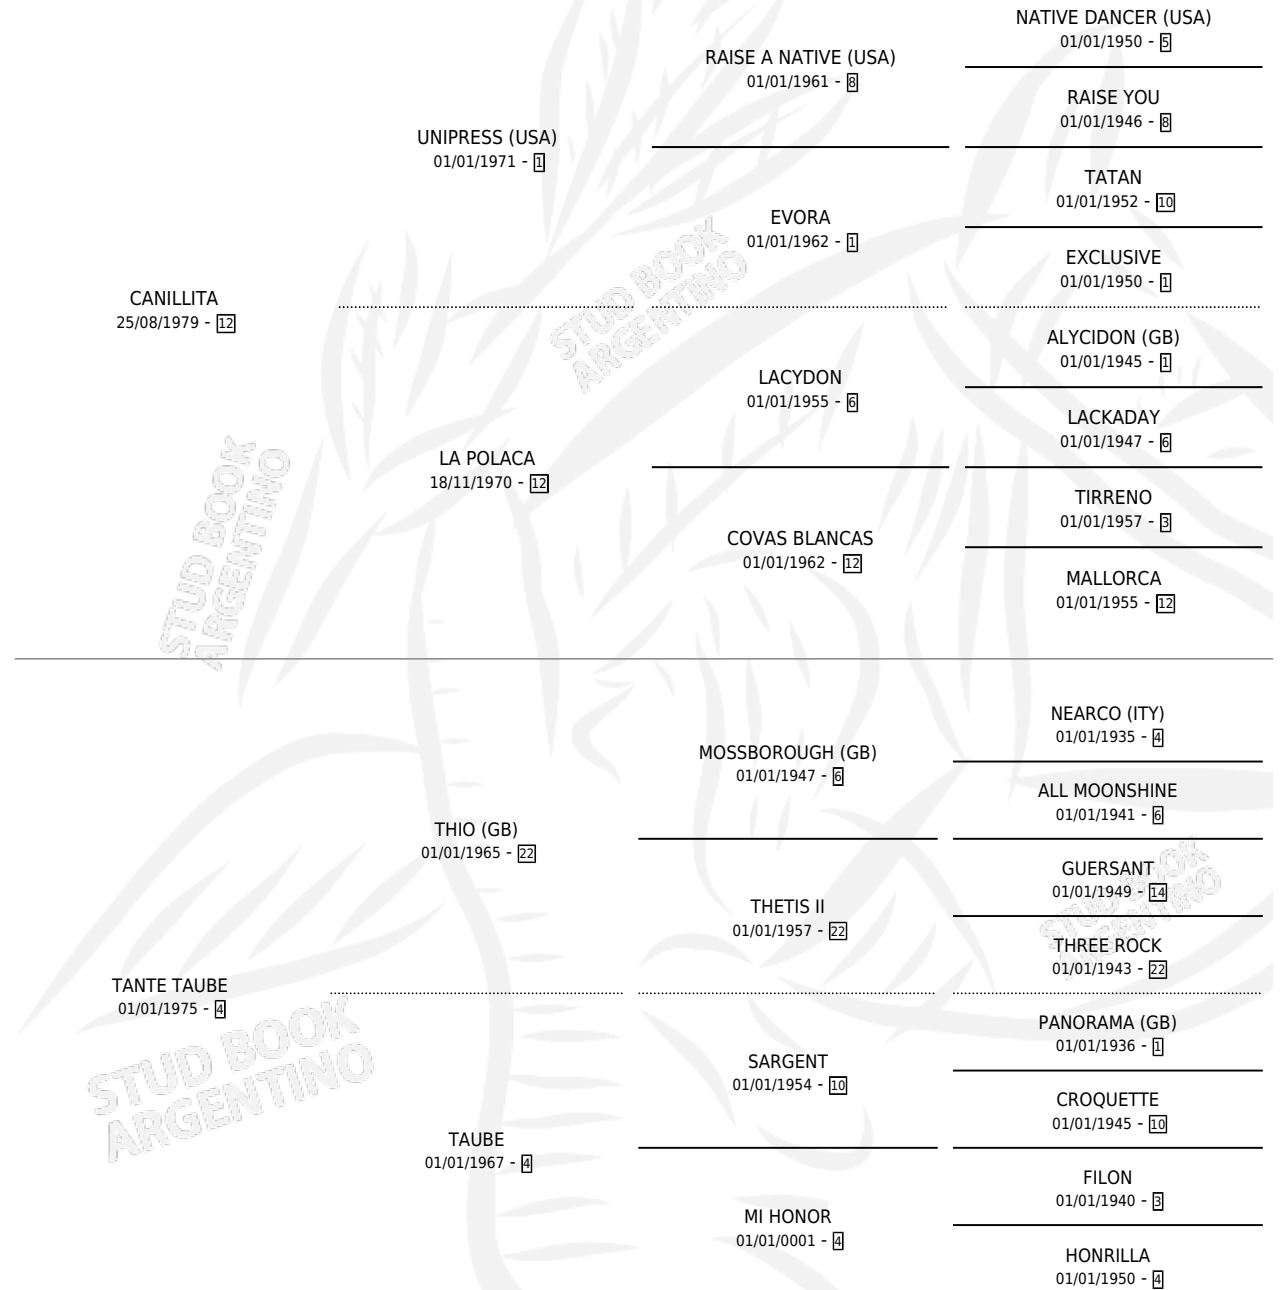

CANTE TANTO

por CANILLITA y TANTE TAUBE por THIO (GB)

Argentina · Hembra · Alazan · SP · 12/10/1992
Familia 4-b · Volumen 34

ESTADO

TIPIFICACIÓN SANGUÍNEA	X
TIPIFICACIÓN POR ADN	X
PASAPORTE	X
IDENTIFICACIÓN POR MICROCHIP	X
REPRODUCTOR	X

Lugar de nacimiento: La Respuesta

Criador: Sin dato

PEDIGREE

CAMPAÑA

Solo carreras oficiales de Argentina

POR EDAD

EDAD	CC	1°	2°	3°	4°	5°	NP	CLC	CLG	CLCG1	CLGG1	IMPORTE	GANANCIA / CC
4 AÑOS	1	0	0	0	0	0	1	0	0	0	0	\$0	\$0
5 AÑOS	8	0	0	2	3	0	3	0	0	0	0	\$1,658	\$207
6 AÑOS	4	0	1	0	2	0	1	1	0	0	0	\$210	\$53
TOTALES	13	0	1	2	5	0	5	1	0	0	0	\$1,868	\$144
%		0.0%	7.7%	15.4%	38.5%	0.0%	38.5%	7.7%	0.0%	0.0%	0.0%		

Placés en Azul, Palermo y La Plata en 13 carreras disputadas, 4ta Torneo Jocketas(6*P).

POR DISTANCIA

HIPODROMO	CC	1°	2°	3°	4°	5°	NP	CLC	CLG	CLCG1	CLGG1	IMPORTE
PALERMO	5	0	0	1	0	0	4	0	0	0	0	\$506
1200 MTS	1	0	0	0	0	0	1	0	0	0	0	\$0
1000 MTS	4	0	0	1	0	0	3	0	0	0	0	\$506
LA PLATA	3	0	0	1	2	0	0	0	0	0	0	\$846
1400 MTS	1	0	0	0	1	0	0	0	0	0	0	\$210
1200 MTS	1	0	0	0	1	0	0	0	0	0	0	\$216
1100 MTS	1	0	0	1	0	0	0	0	0	0	0	\$420
AZUL	2	0	1	0	1	0	0	0	0	0	0	\$0
1100 MTS	1	0	1	0	0	0	0	0	0	0	0	\$0
800 MTS	1	0	0	0	1	0	0	0	0	0	0	\$0
SAN ISIDRO	3	0	0	0	2	0	1	0	0	0	0	\$516
1000 MTS	2	0	0	0	2	0	0	0	0	0	0	\$516
1100 MTS	1	0	0	0	0	0	1	0	0	0	0	\$0