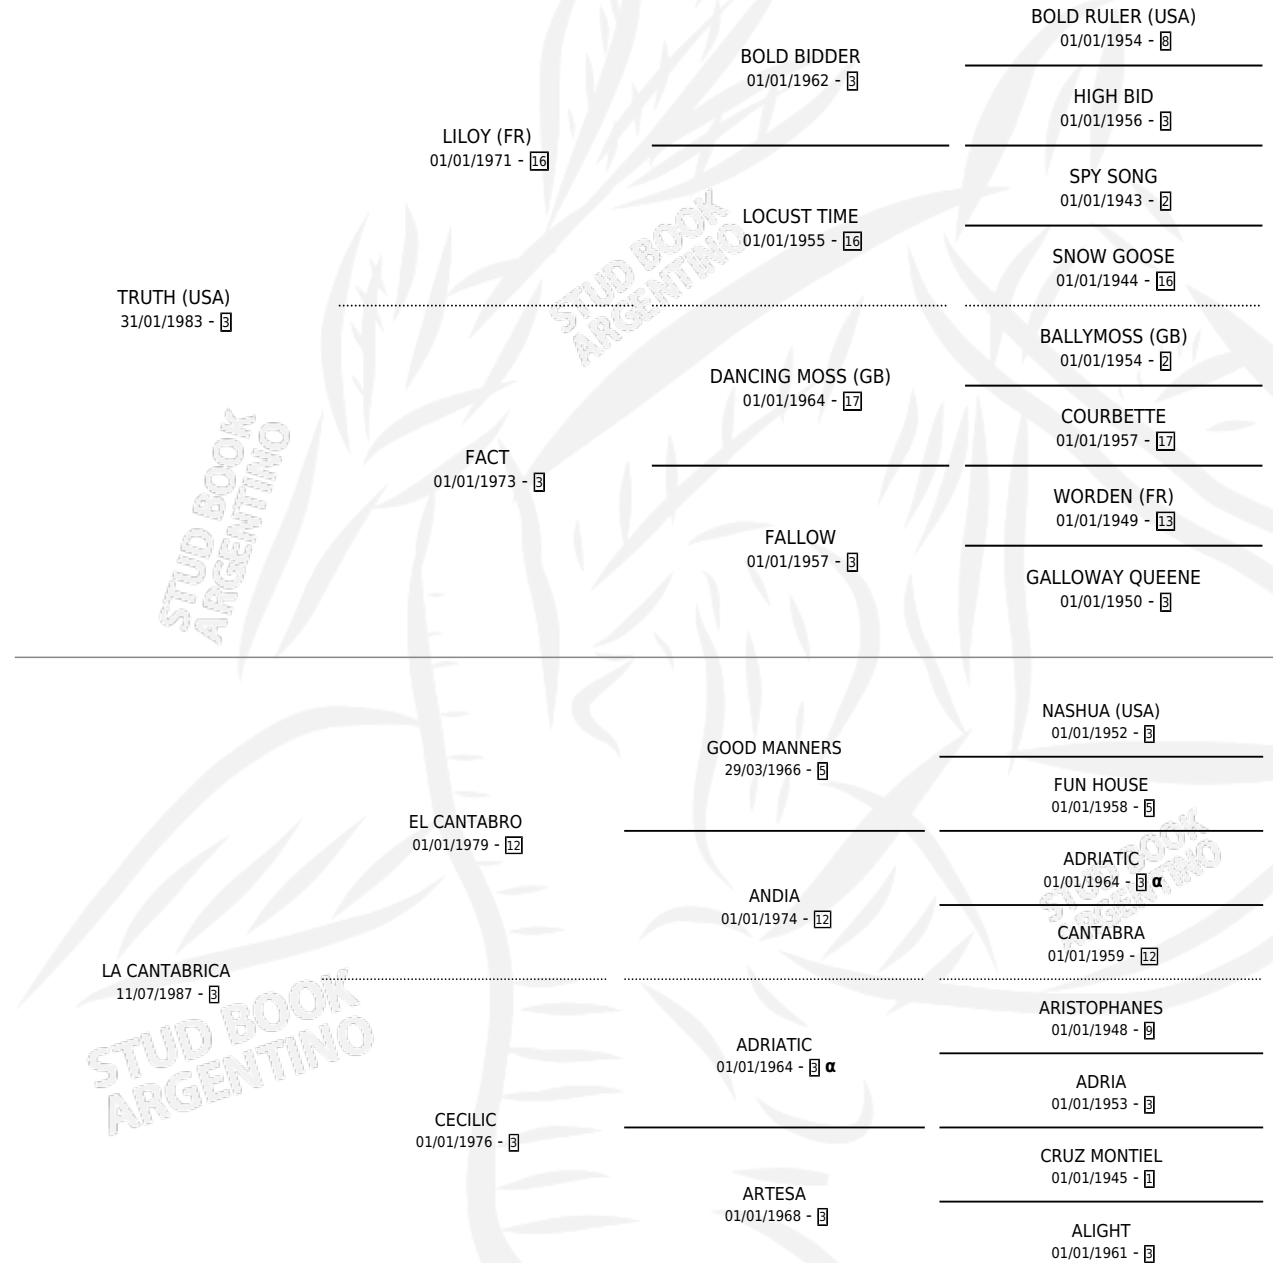

CANTA TRUTH

por TRUTH (USA) y LA CANTABRICA por EL CANTABRO

Argentina · Macho · Zaino Doradillo · SP · 06/10/1992
Familia 3-d · Volumen 34

ESTADO

TIPIFICACIÓN SANGUÍNEA	X
TIPIFICACIÓN POR ADN	X
PASAPORTE	X
IDENTIFICACIÓN POR MICROCHIP	X
REPRODUCTOR	X

Lugar de nacimiento: La Respuesta

Criador: Sin dato

PEDIGREE

INBREEDING : α

CANTA TRUTH

Datos oficiales del Stud Book Argentino

Documento generado el 14/07/2025

studbook.org.ar