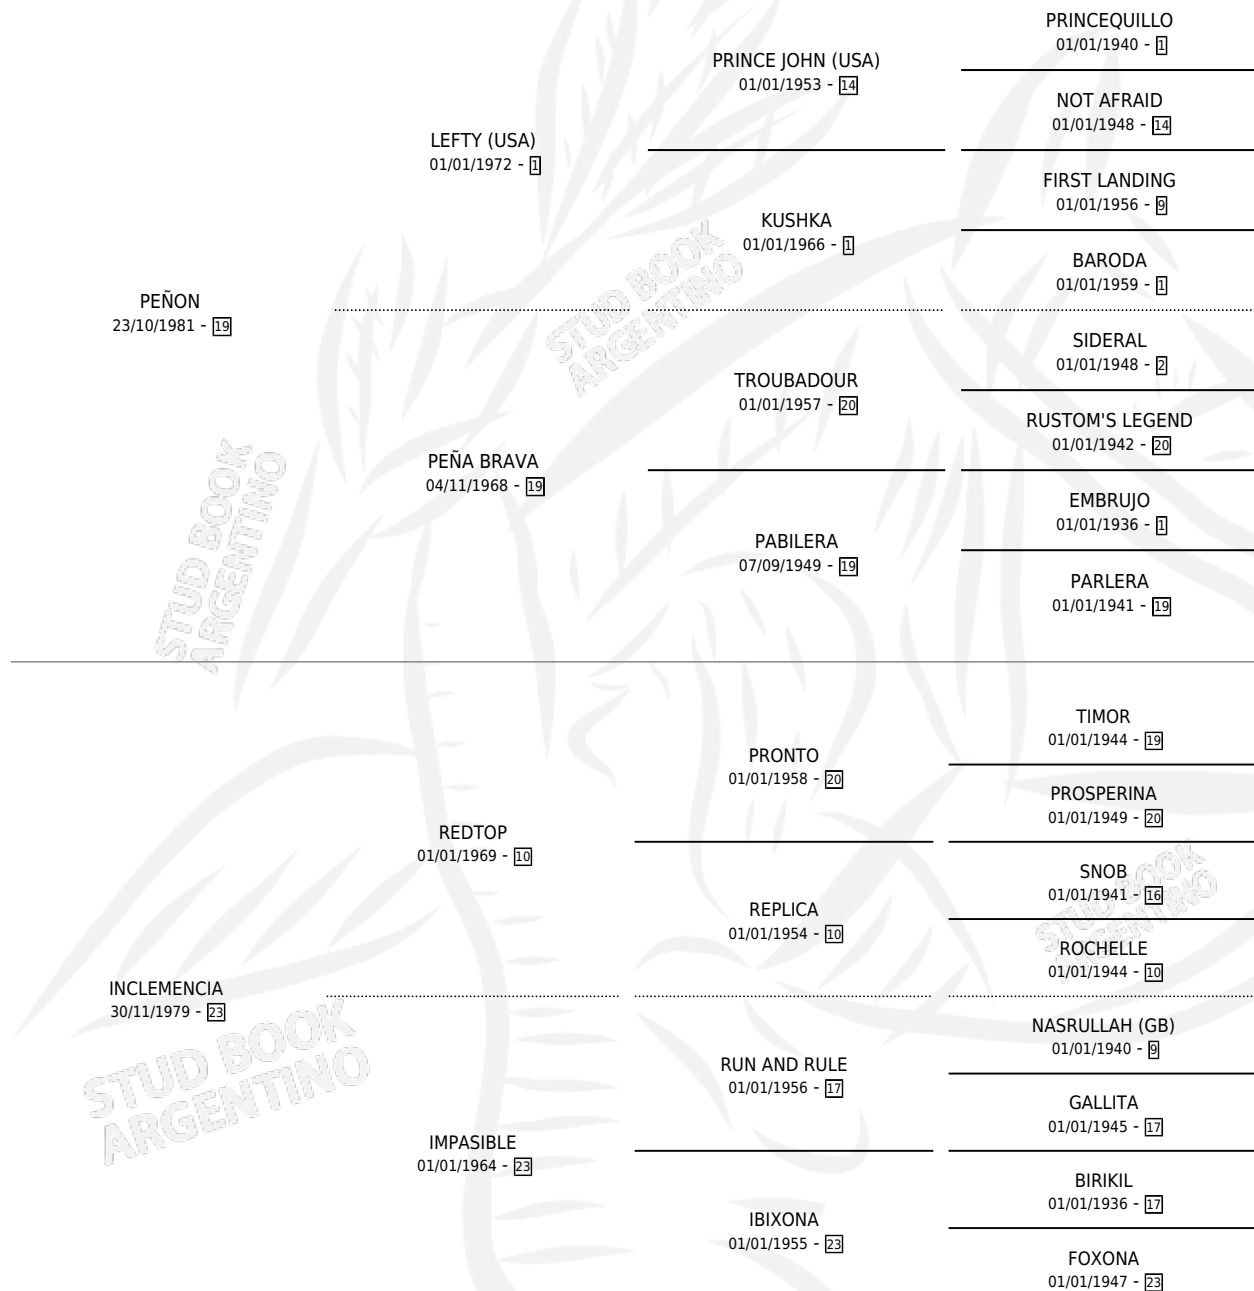

PEÑON ILUSTRE

por PEÑON y INCLEMENCIA por REDTOP

Argentina · Macho · Alazan · SP · 16/10/1992
Familia 23-a · Volumen 34

ESTADO

TIPIFICACIÓN SANGUÍNEA	✓
TIPIFICACIÓN POR ADN	X
PASAPORTE	X
IDENTIFICACIÓN POR MICROCHIP	X
REPRODUCTOR	X

Lugar de nacimiento: Tattersall
Criador: Tattersall

PEDIGREE

EXPORTACIÓN / IMPORTACIÓN

FECHA	MOVIMIENTO	PAÍS
01/11/1994	EXPORTADO	PARAGUAY

PEÑON ILUSTRE

Datos oficiales del Stud Book Argentino

Documento generado el 10/05/2026