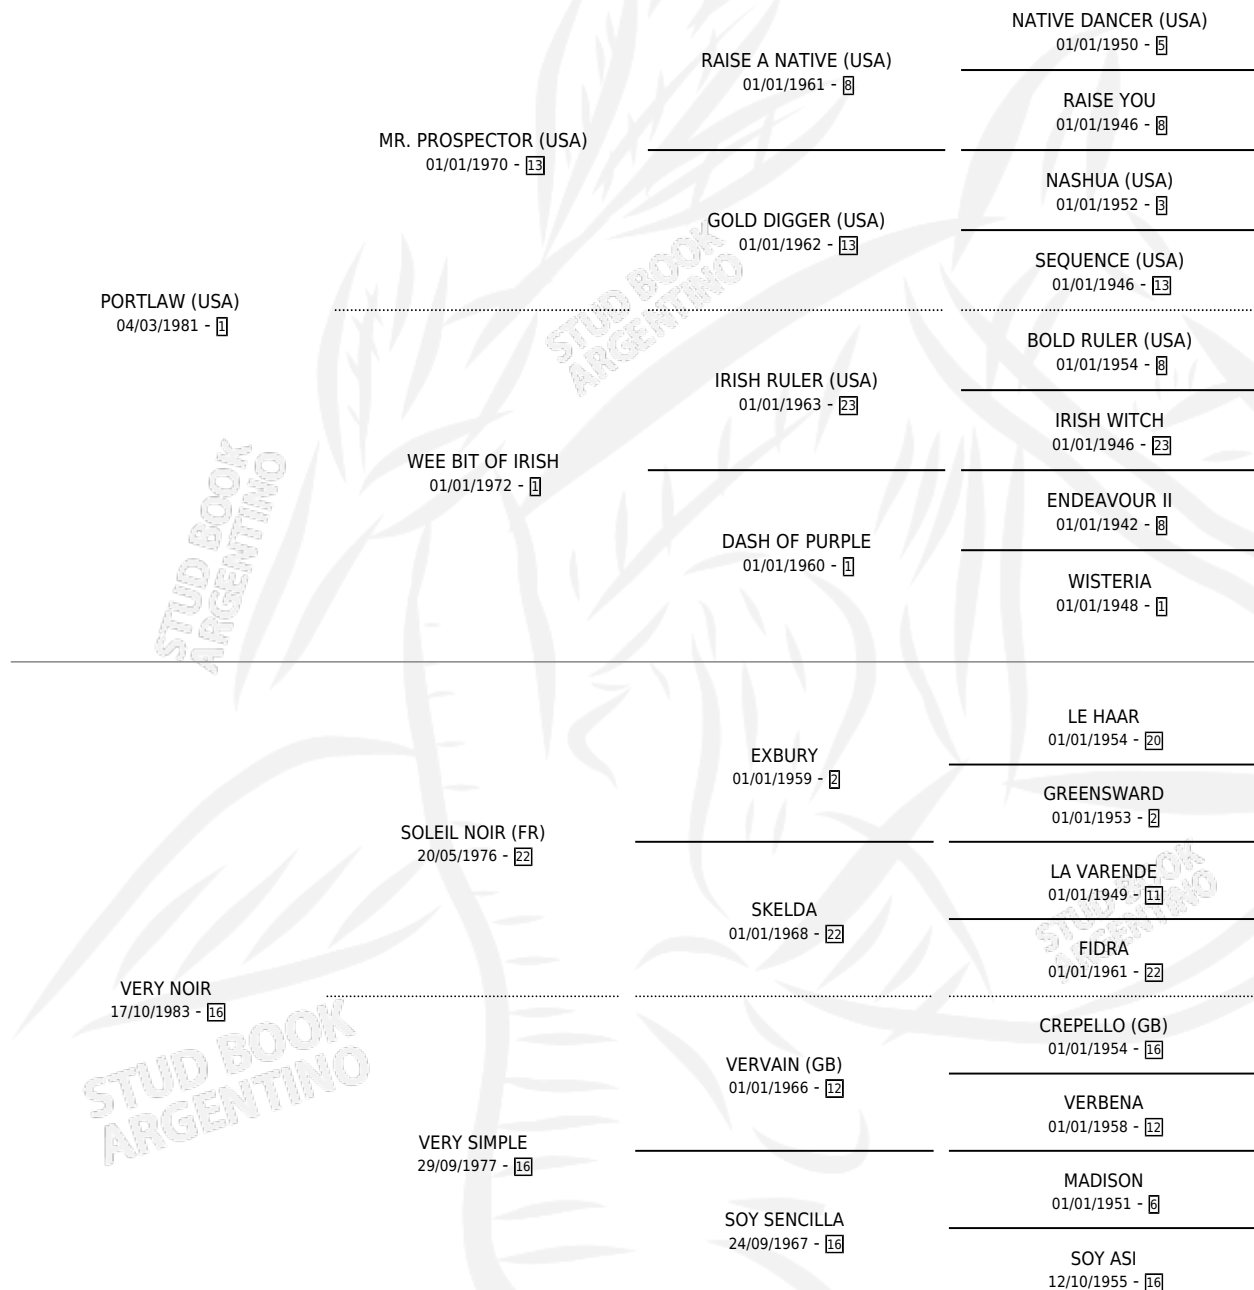

NEGRA LEY

por **PORTLAW (USA)** y **VERY NOIR** por **SOLEIL NOIR (FR)**

Argentina · Hembra · Tordillo · SP · 20/10/1992
Familia 16-e · Volumen 34

ESTADO

TIPIFICACIÓN SANGUÍNEA	✓
TIPIFICACIÓN POR ADN	✓
PASAPORTE	X
IDENTIFICACIÓN POR MICROCHIP	X
REPRODUCTOR	✓

Lugar de nacimiento: Tattersall

Criador: Tattersall

~

HIJOS

	MACHOS	HEMBRAS
4 NACIERON	0	4
2 CORRIERON	0	2
1 GANARON	0	1
0 GANADORES CL	0 GANADORES GR	0 GANADORES G1

PEDIGREE