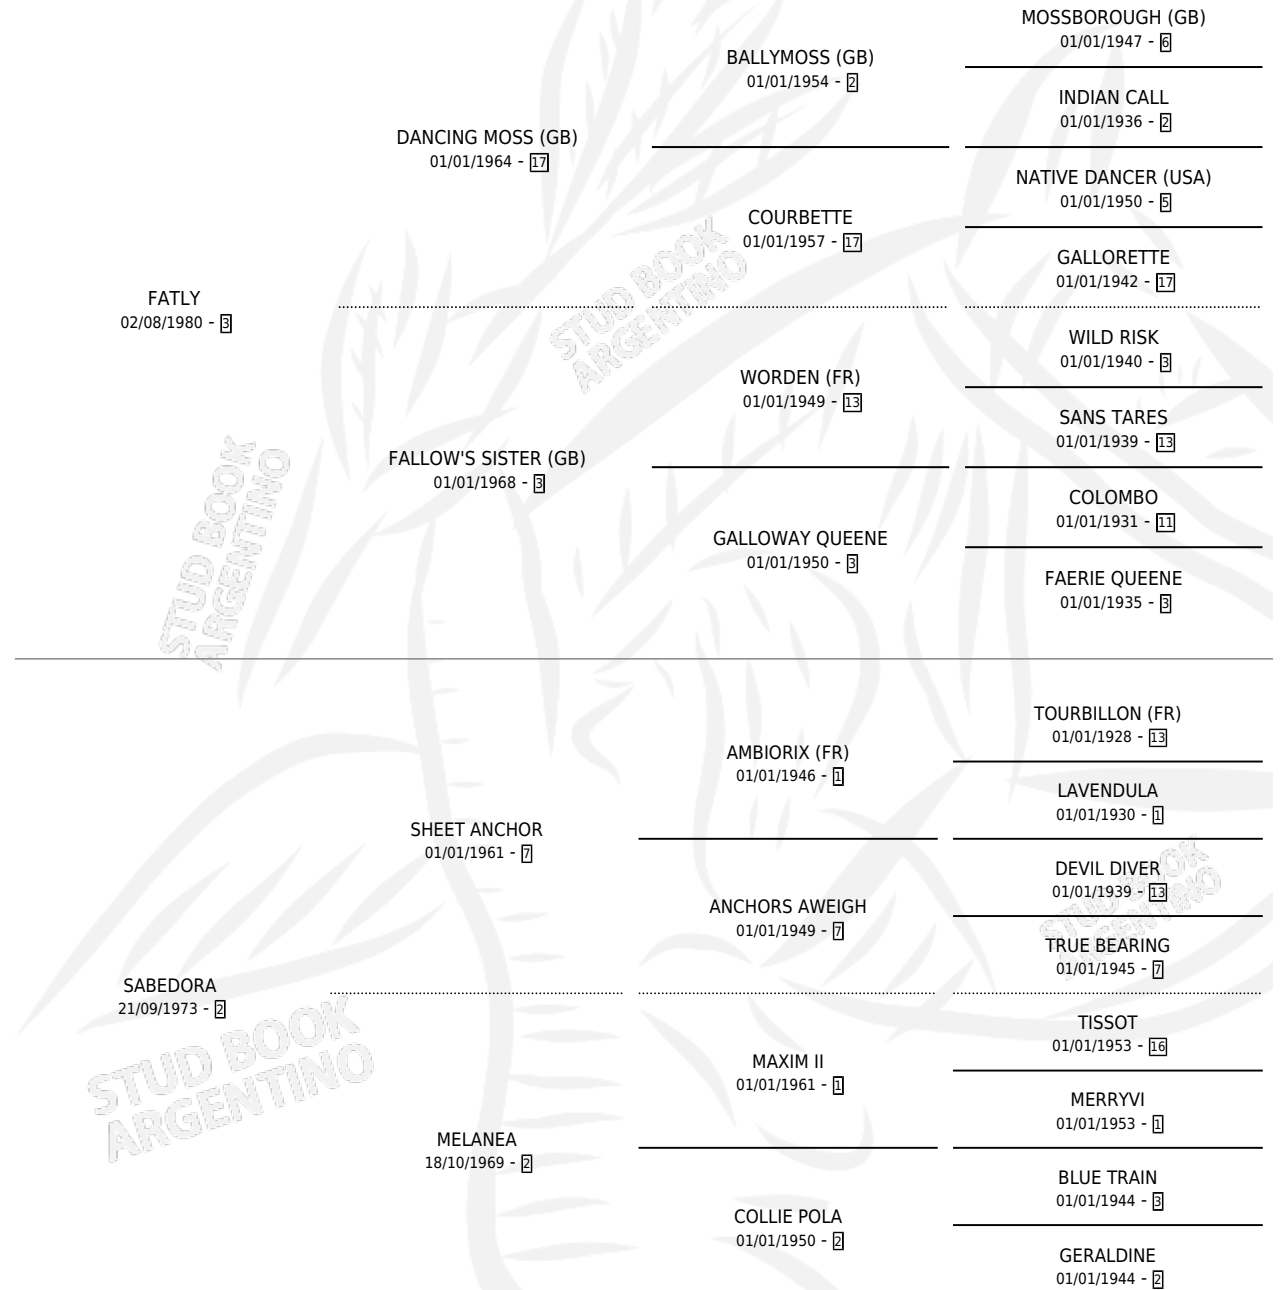

ACHIRA

por **FATLY** y **SABEDORA** por **SHEET ANCHOR**

Argentina · Hembra · Zaino · SP · 06/10/1992
Familia 2-h · Volumen 34

ESTADO

TIPIFICACIÓN SANGUÍNEA	X
TIPIFICACIÓN POR ADN	X
PASAPORTE	X
IDENTIFICACIÓN POR MICROCHIP	X
REPRODUCTOR	✓

Lugar de nacimiento: Indio Rico

Criador: Indio Rico

PEDIGREE

CAMPAÑA

Solo carreras oficiales de Argentina

POR EDAD

EDAD	CC	1°	2°	3°	4°	5°	NP	CLC	CLG	CLCG1	CLGG1	IMPORTE	GANANCIA / CC
2 AÑOS	3	0	0	0	0	0	3	0	0	0	0	\$0	\$0
3 AÑOS	10	0	0	0	0	0	10	0	0	0	0	\$0	\$0
TOTALES	13	0	0	0	0	0	13	0	0	0	0	\$0	\$0
%		0.0%	0.0%	0.0%	0.0%	0.0%	100%	0.0%	0.0%	0.0%	0.0%		