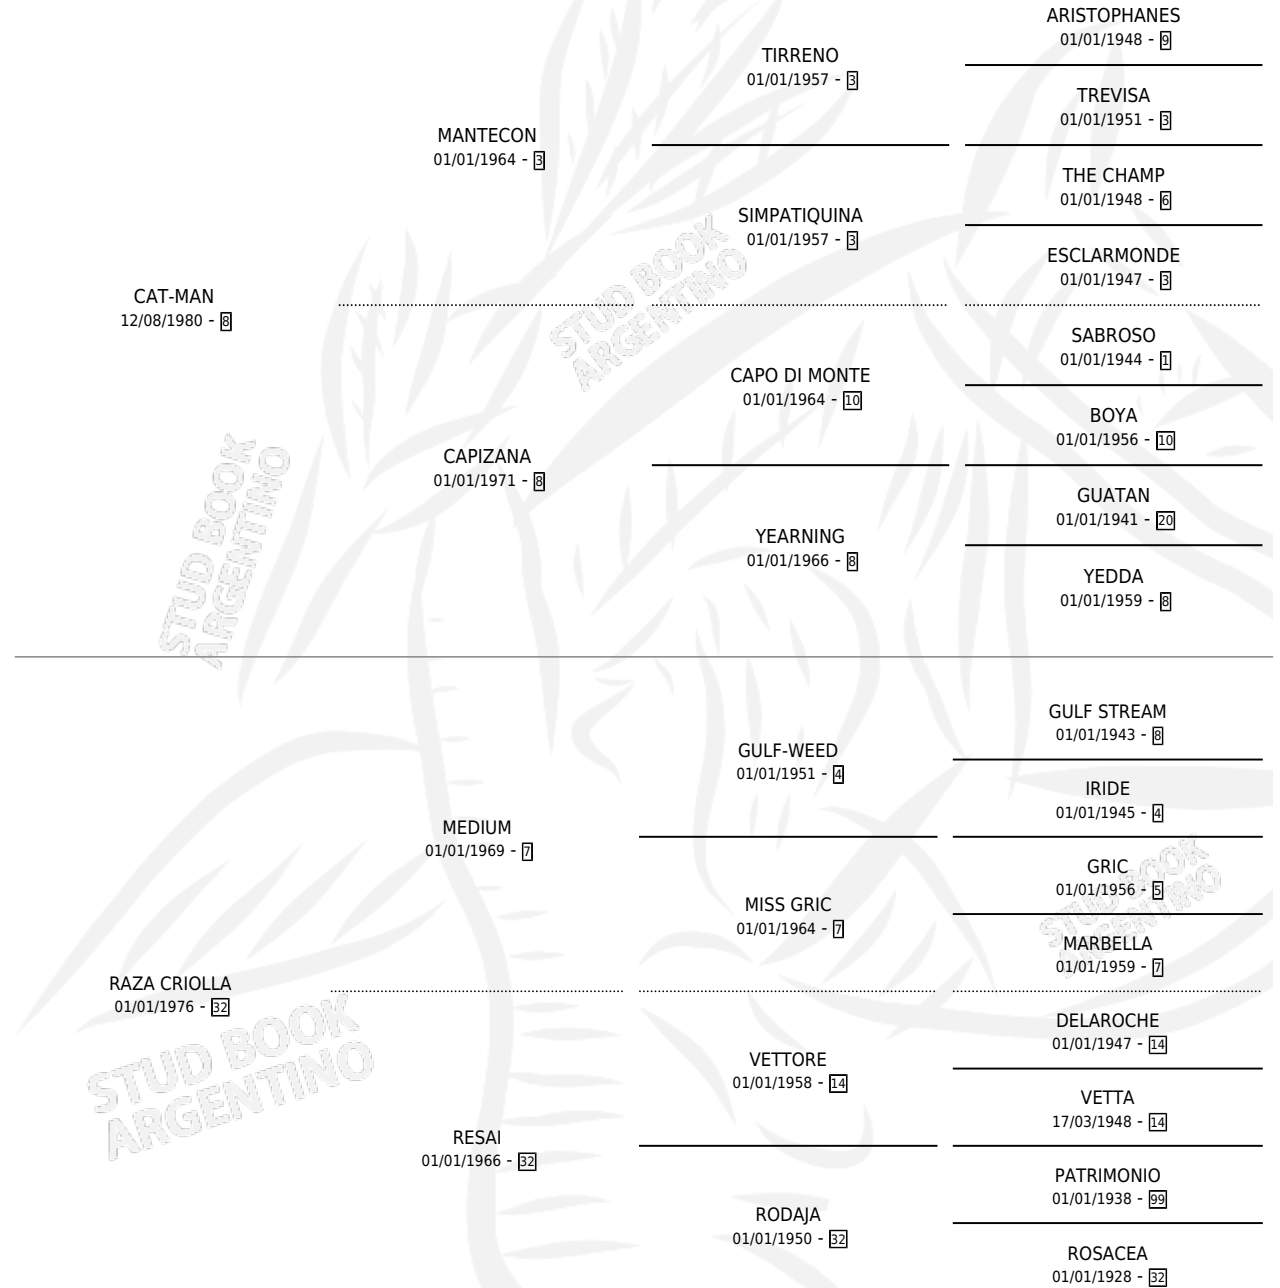

CAT ILUSION

por CAT-MAN y RAZA CRIOLLA por MEDIUM

Argentina · Hembra · Zaino · SP · 26/09/1992
Familia 32 · Volumen 34

ESTADO

TIPIFICACIÓN SANGUÍNEA	X
TIPIFICACIÓN POR ADN	X
PASAPORTE	X
IDENTIFICACIÓN POR MICROCHIP	X
REPRODUCTOR	X

Lugar de nacimiento: Ilusion

Criador: Merlo Abel Agustin

PEDIGREE

CAT ILUSION

Datos oficiales del Stud Book Argentino

Documento generado el 04/05/2026

studbook.org.ar