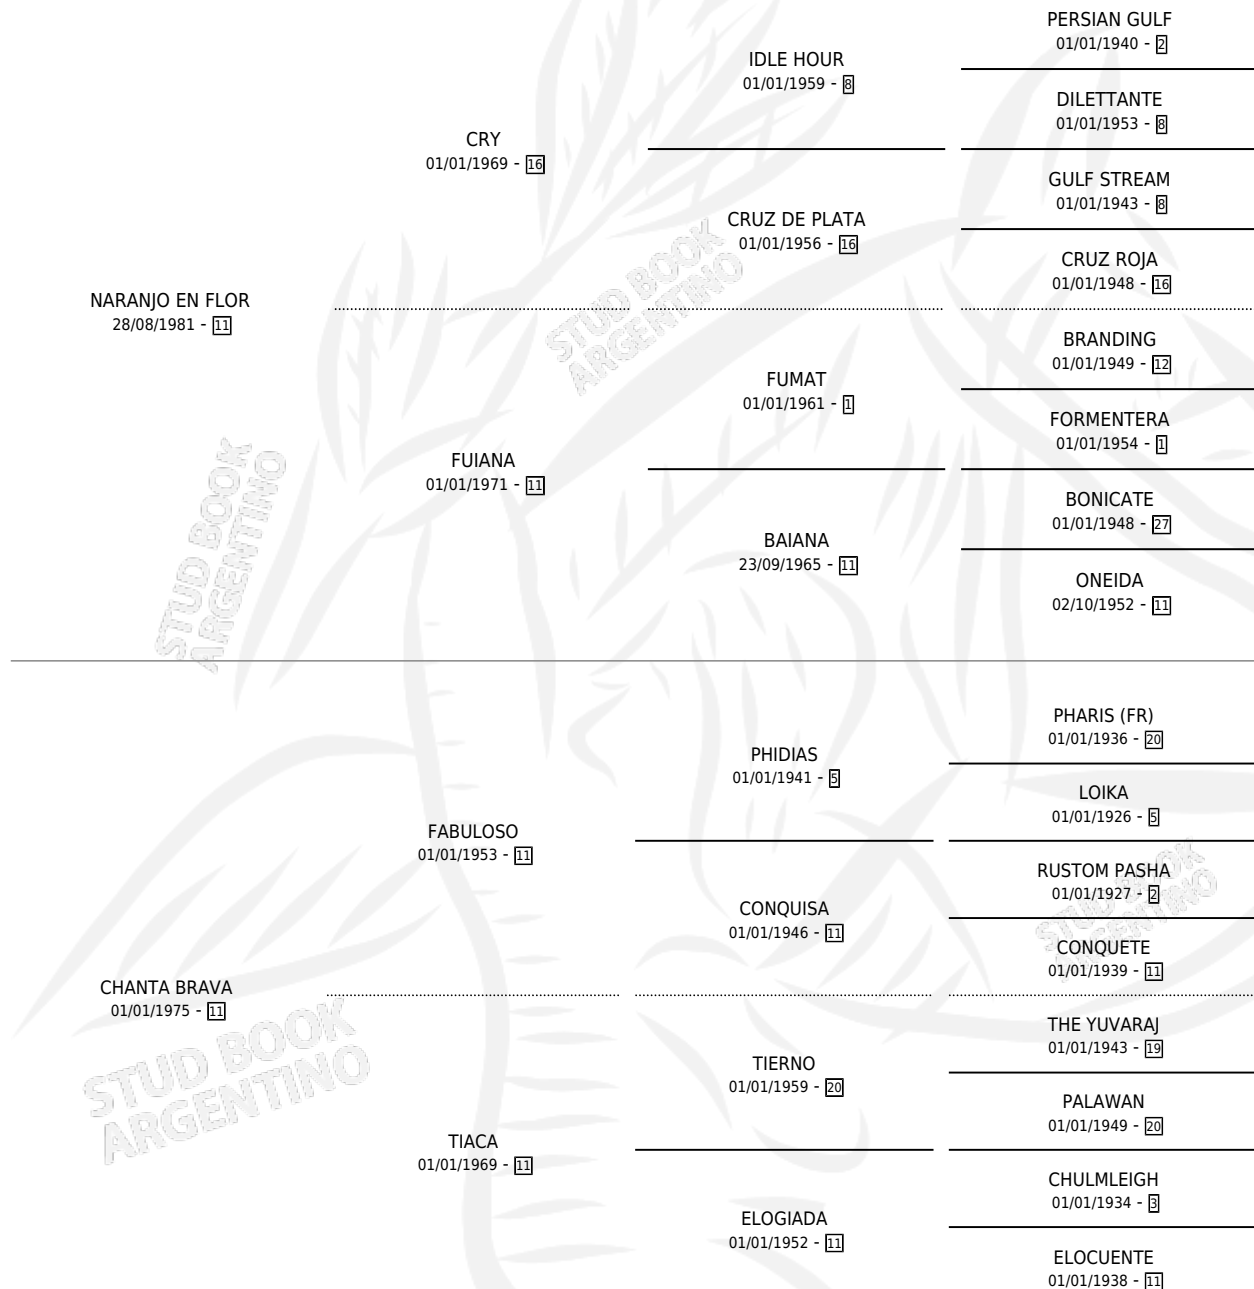

NARANJA BRAVA

por NARANJO EN FLOR y CHANTA BRAVA por FABULOSO

Argentina · Hembra · Alazan · SP · 12/10/1992
Familia 11-c · Volumen 34

ESTADO

TIPIFICACIÓN SANGUÍNEA	✓
TIPIFICACIÓN POR ADN	X
PASAPORTE	X
IDENTIFICACIÓN POR MICROCHIP	X
REPRODUCTOR	✓

Lugar de nacimiento: Loma Brava
Criador: Benavente Emilce Edilia

~

HIJOS

	MACHOS	HEMBRAS
1 NACIERON	0	1
1 CORRIERON	0	1

SIN ACTUACIONES

PEDIGREE

S

mientos 1 / Efectividad 16.67%

PADRILLO	PRODUCTO	CRIADOR	1ER SERVICIO	ÚLTIMO SERVICIO
LE PUB	Ø		28/11/2003	28/11/2003
NARANJA BRAVA			07/12/2002	07/12/2002
Datos oficiales del Stud Book Argentino			12/11/2001	12/11/2001
Documento generado el 04/05/2026				
LE PUB	FLOR DE NARANJA (H A, 27/10/2001)	BENAVENTE EMILCE EDILIA	17/10/2000	17/10/2000
studbook.org.ar				
BRAVO DIABLO	Ø		17/08/1999	17/08/1999
MISTER PELAYO	Ø		20/10/1997	21/10/1997