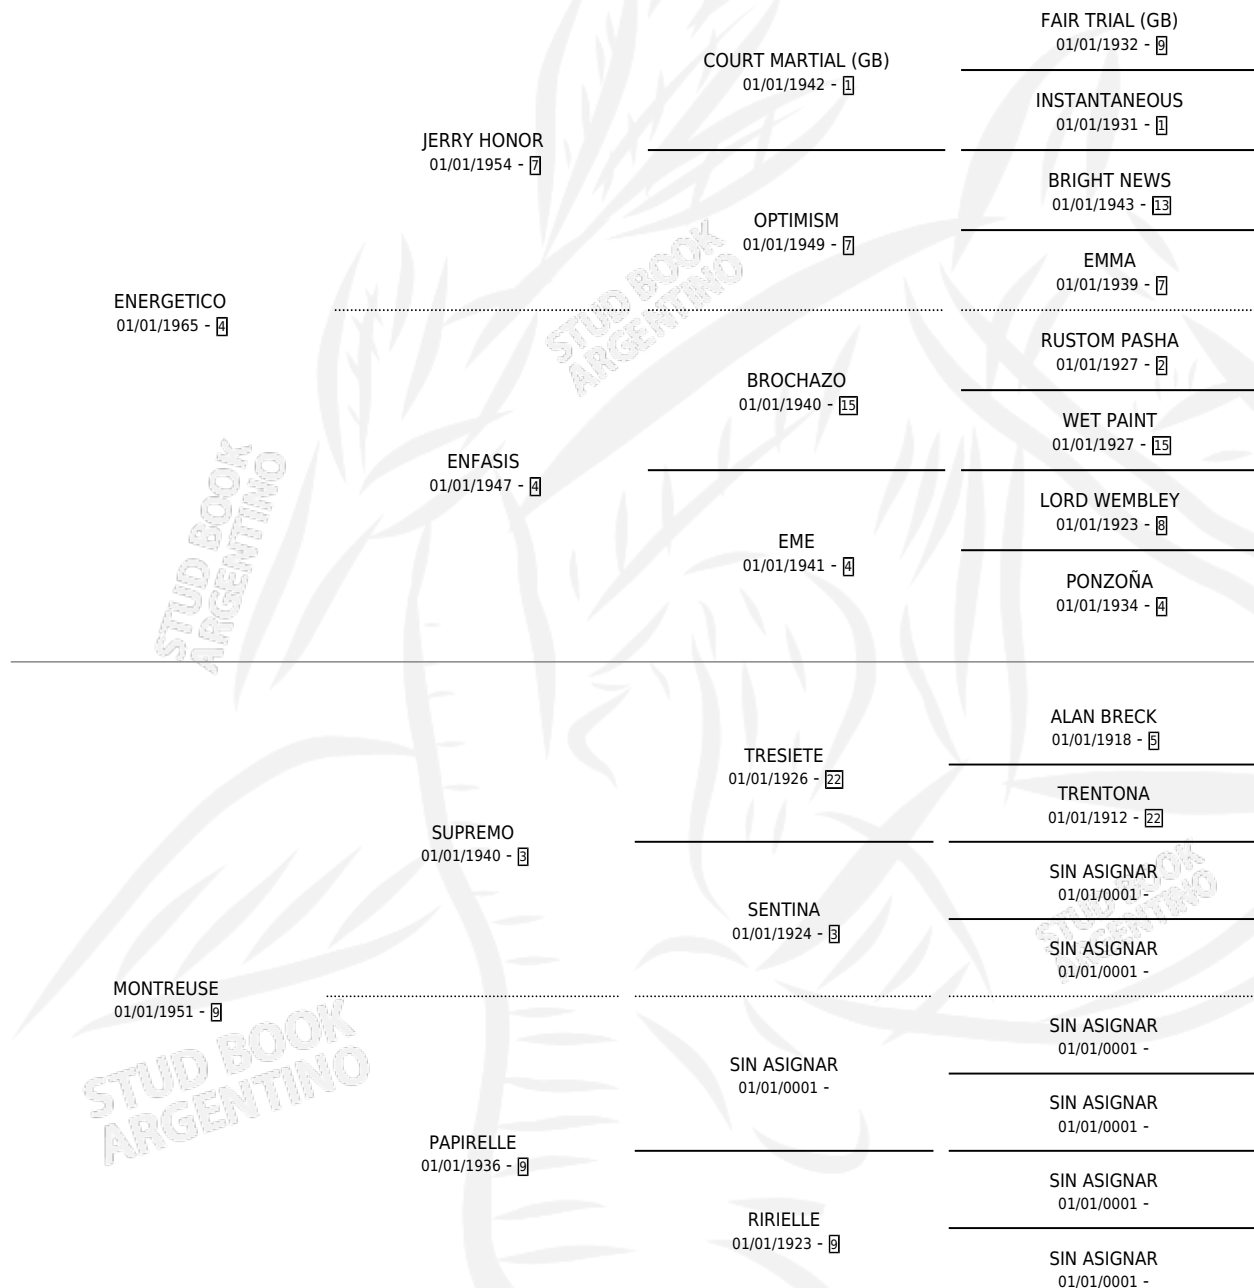

Lugar de nacimiento: Campo particular

Criador: Sin dato

~

HIJOS

	MACHOS	HEMBRAS
4 NACIERON	2	2
SIN ACTUACIONES		

PEDIGREE

S

mientos 2 / Efectividad 40.00%

PADRILLO	PRODUCTO	CRIADOR	1ER SERVICIO	ÚLTIMO SERVICIO
ROYAL RING	∅		21/12/1987	28/12/1987
EN MEDIDA LIRICO	LISTEL (M Z, 13/12/1987) •MURIÓ EL 20/06/1990•	SIN DATO	06/10/1986	30/12/1986
Datos oficiales del Stud Book Argentino ORFEO	Documento generado el 03/05/2026		22/08/1985	30/12/1985
studbook.org.ar ORFEO	OSBERTA (H A, 05/10/1984) •MURIÓ EL 08/08/1996•	SIN DATO		
ROYAL RING	∅			