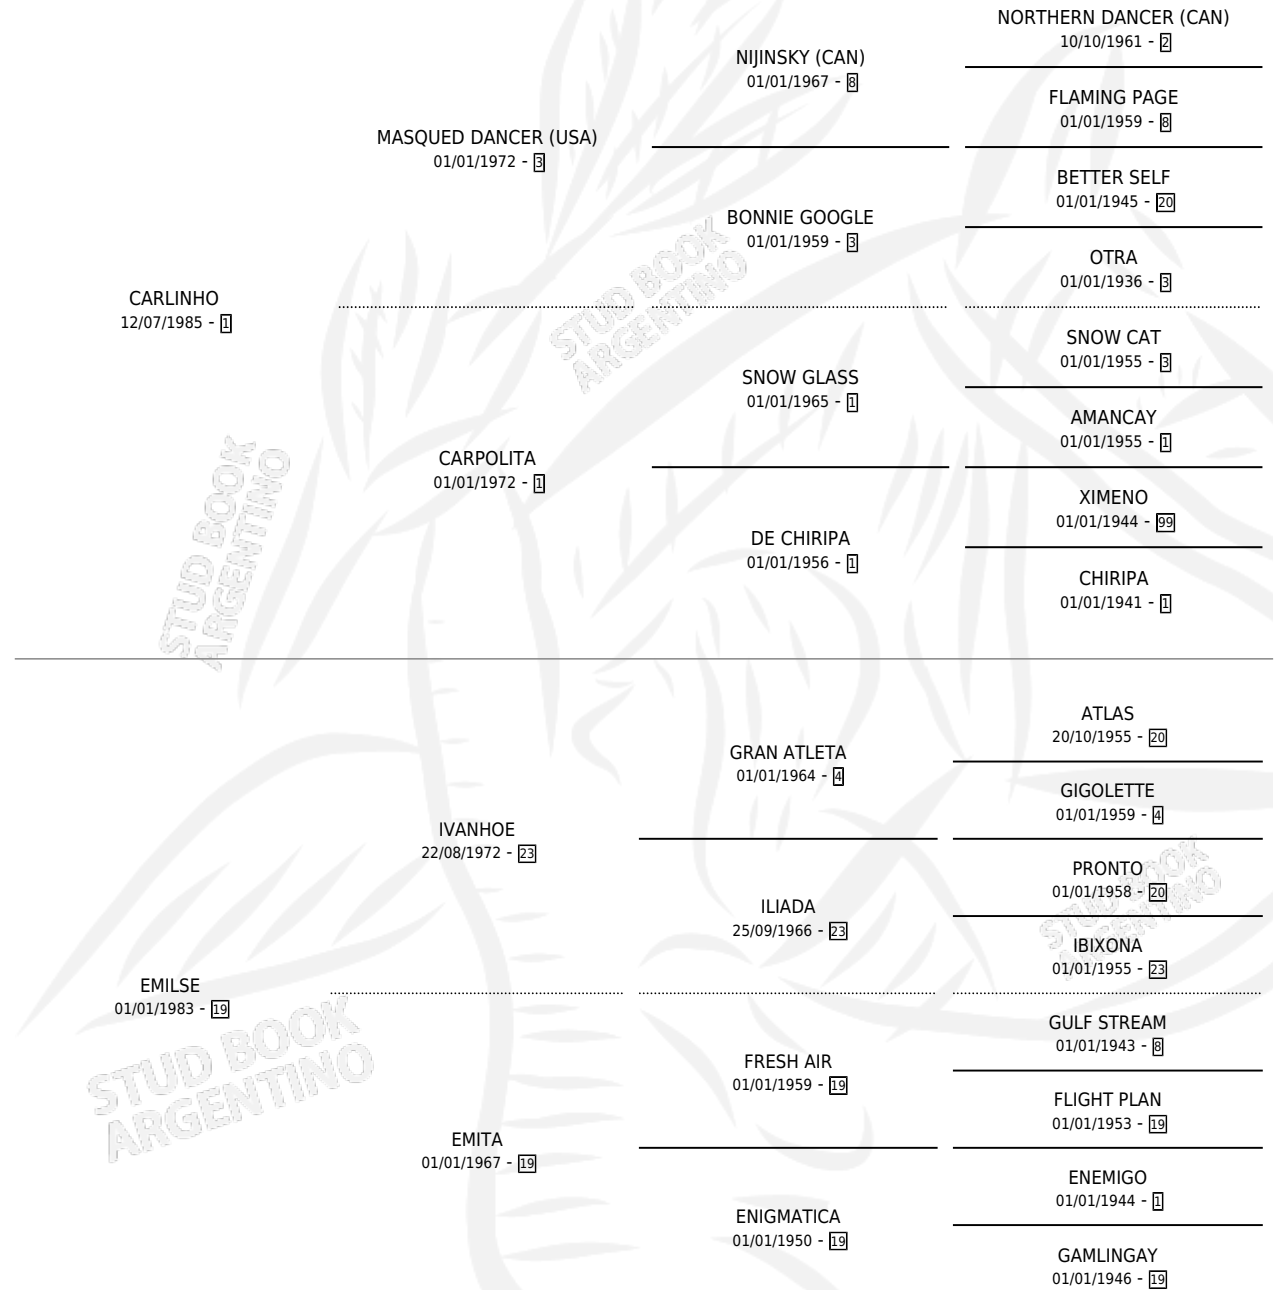

CALISTO

por **CARLINHO** y **EMILSE** por **IVANHOE**

Argentina · Macho · Alazan · SP · 28/10/1992
Familia 19-c · Volumen 34

ESTADO

TIPIFICACIÓN SANGUÍNEA	X
TIPIFICACIÓN POR ADN	X
PASAPORTE	X
IDENTIFICACIÓN POR MICROCHIP	X
REPRODUCTOR	X

Lugar de nacimiento: Providencia

Criador: Sin dato

PEDIGREE

CALISTO

Datos oficiales del Stud Book Argentino

Documento generado el 04/05/2026

studbook.org.ar