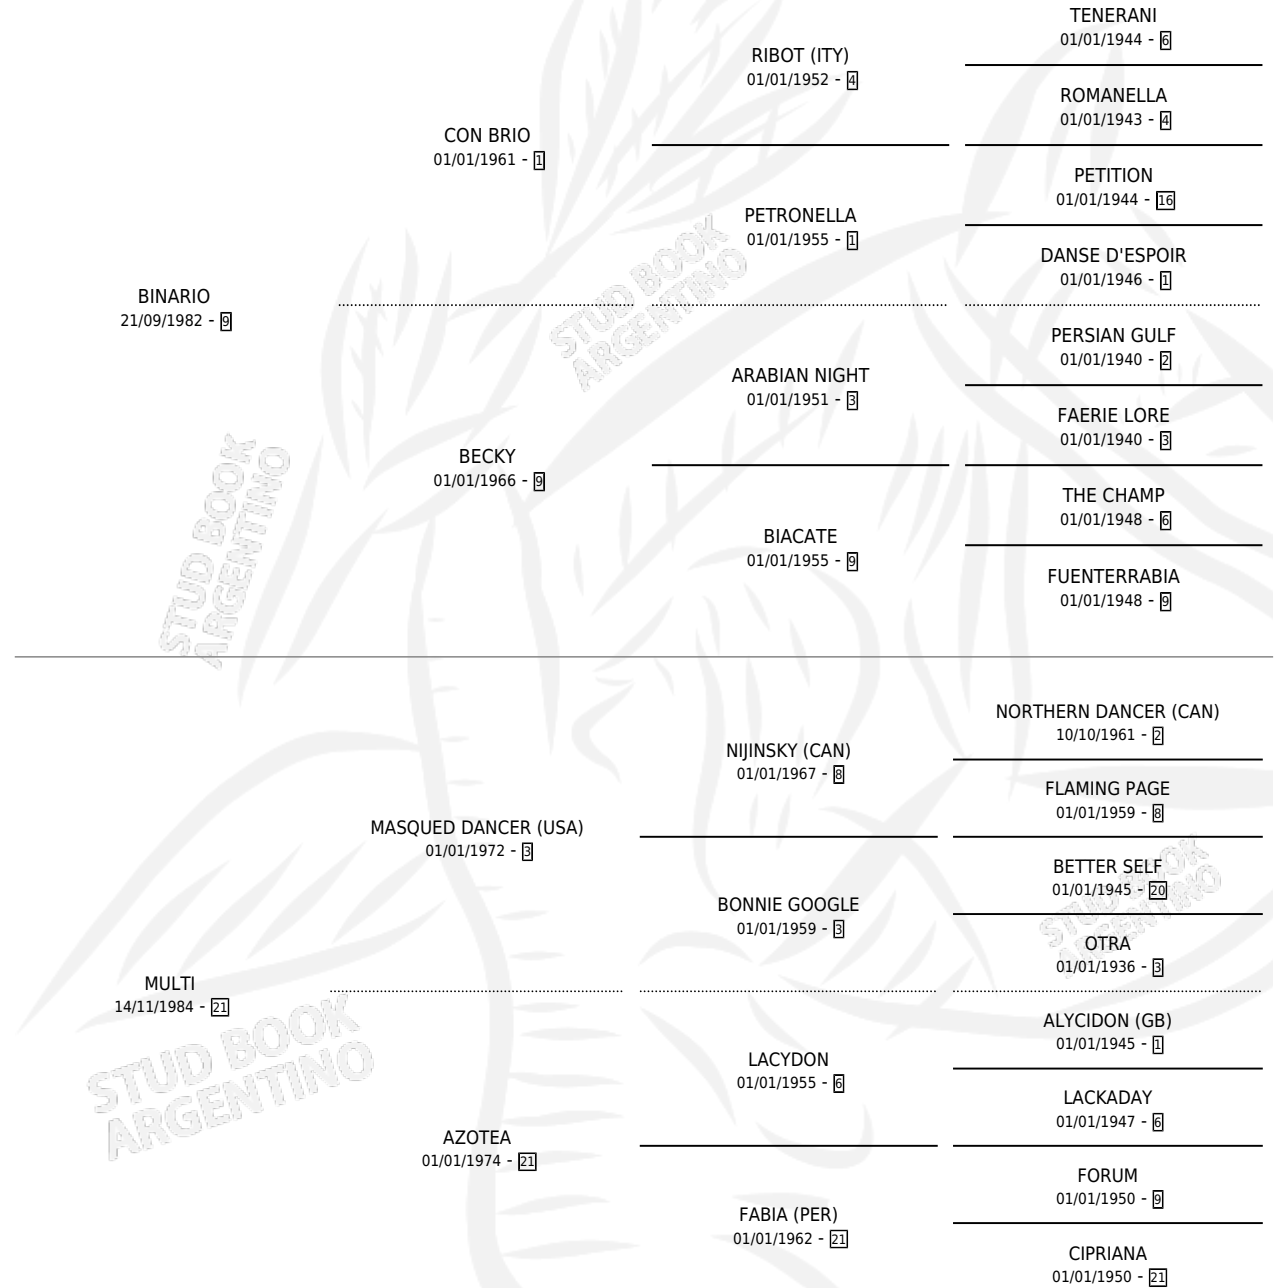

MULSA

por BINARIO y MULTI por MASQUED DANCER (USA)

Argentina · Hembra · Zaino · SP · 09/10/1992
Familia 21-a · Volumen 34

ESTADO

TIPIFICACIÓN SANGUÍNEA	X
TIPIFICACIÓN POR ADN	X
PASAPORTE	X
IDENTIFICACIÓN POR MICROCHIP	X
REPRODUCTOR	X

Lugar de nacimiento: Maria del Sol

Criador: Sin dato

PEDIGREE

MULSA

Datos oficiales del Stud Book Argentino

Documento generado el 28/04/2026

studbook.org.ar