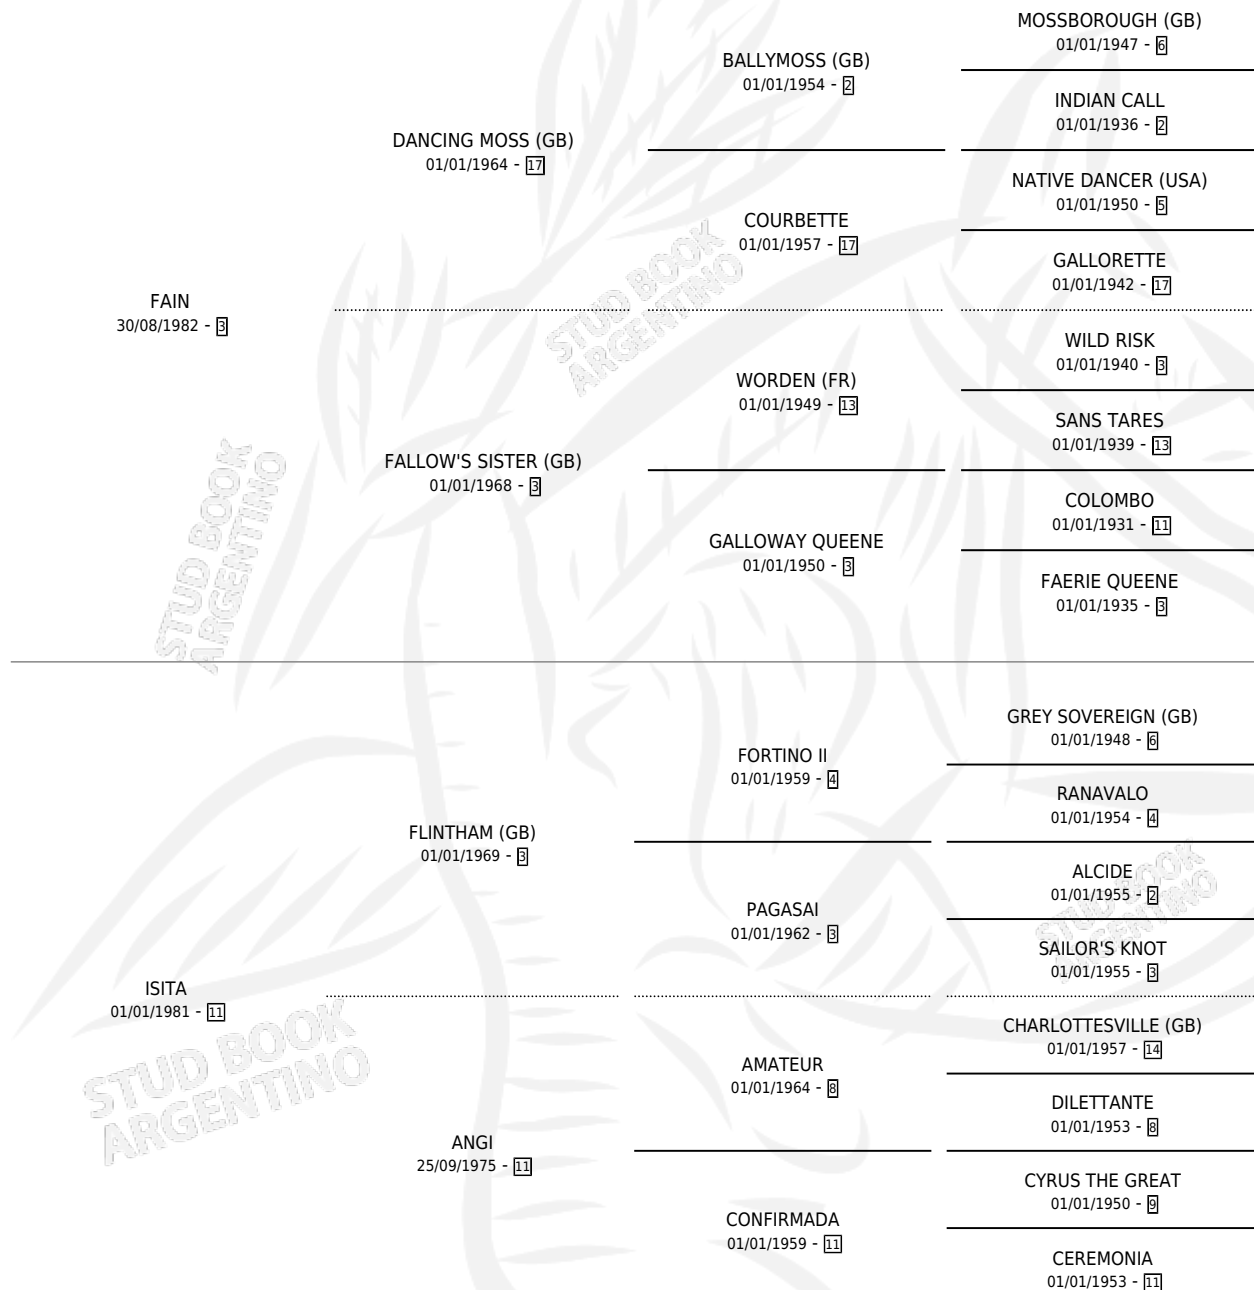

ISIACA

por **FAIN** y **ISITA** por **FLINTHAM (GB)**

Argentina · Hembra · Zaino Doradillo · SP · 07/10/1992
Familia 11-a · Volumen 34

ESTADO

TIPIFICACIÓN SANGUÍNEA	X
TIPIFICACIÓN POR ADN	X
PASAPORTE	X
IDENTIFICACIÓN POR MICROCHIP	X
REPRODUCTOR	X

Lugar de nacimiento: Maria del Sol

Criador: Sin dato

PEDIGREE

CAMPAÑA

Solo carreras oficiales de Argentina

POR EDAD

EDAD	CC	1°	2°	3°	4°	5°	NP	CLC	CLG	CLCG1	CLGG1	IMPORTE	GANANCIA / CC
3 AÑOS	9	1	1	0	4	0	3	0	0	0	0	\$9,855	\$1,095
4 AÑOS	1	0	0	1	0	0	0	0	0	0	0	\$770	\$770
TOTALES	10	1	1	1	4	0	3	0	0	0	0	\$10,625	\$1,063
%		10.0%	10.0%	10.0%	40.0%	0.0%	30.0%	0.0%	0.0%	0.0%	0.0%		

Ganadora en Palermo - \$10,625, a los 3 años.

POR DISTANCIA

HIPODROMO	CC	1°	2°	3°	4°	5°	NP	CLC	CLG	CLCG1	CLGG1	IMPORTE
PALERMO	6	1	0	1	3	0	1	0	0	0	0	\$7,850
1200 MTS	2	1	0	1	0	0	0	0	0	0	0	\$6,870
1400 MTS	2	0	0	0	2	0	0	0	0	0	0	\$655
1300 MTS	1	0	0	0	0	0	1	0	0	0	0	\$0
1600 MTS	1	0	0	0	1	0	0	0	0	0	0	\$325
SAN ISIDRO	4	0	1	0	1	0	2	0	0	0	0	\$2,775
1200 MTS	1	0	0	0	0	0	1	0	0	0	0	\$0
1600 MTS	3	0	1	0	1	0	1	0	0	0	0	\$2,775