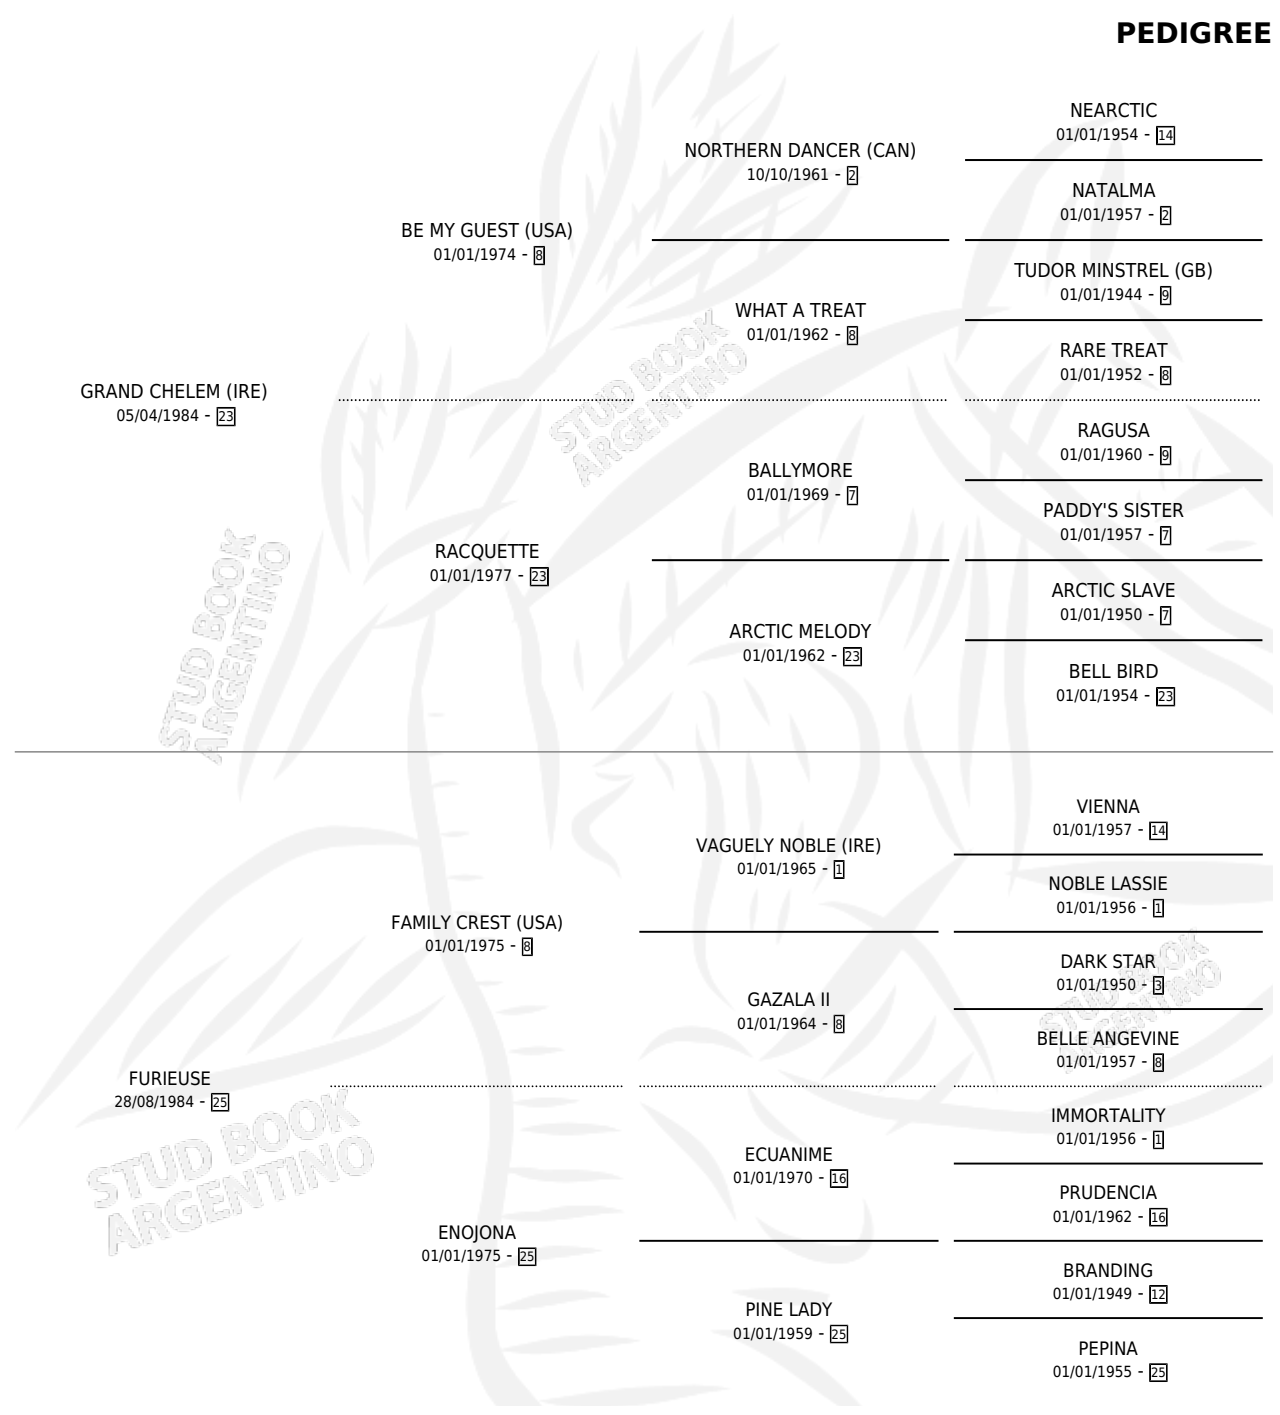

FURRUSCA

por **GRAND CHELEM (IRE)** y **FURIEUSE** por **FAMILY CREST (USA)**

Argentina · Hembra · Zaino · SP · 09/10/1992
Familia 25 · Volumen 34

ESTADO

TIPIFICACIÓN SANGUÍNEA	X
TIPIFICACIÓN POR ADN	X
PASAPORTE	X
IDENTIFICACIÓN POR MICROCHIP	X
REPRODUCTOR	✓

Lugar de nacimiento: Maria del Sol
Criador: Sin dato

PEDIGREE