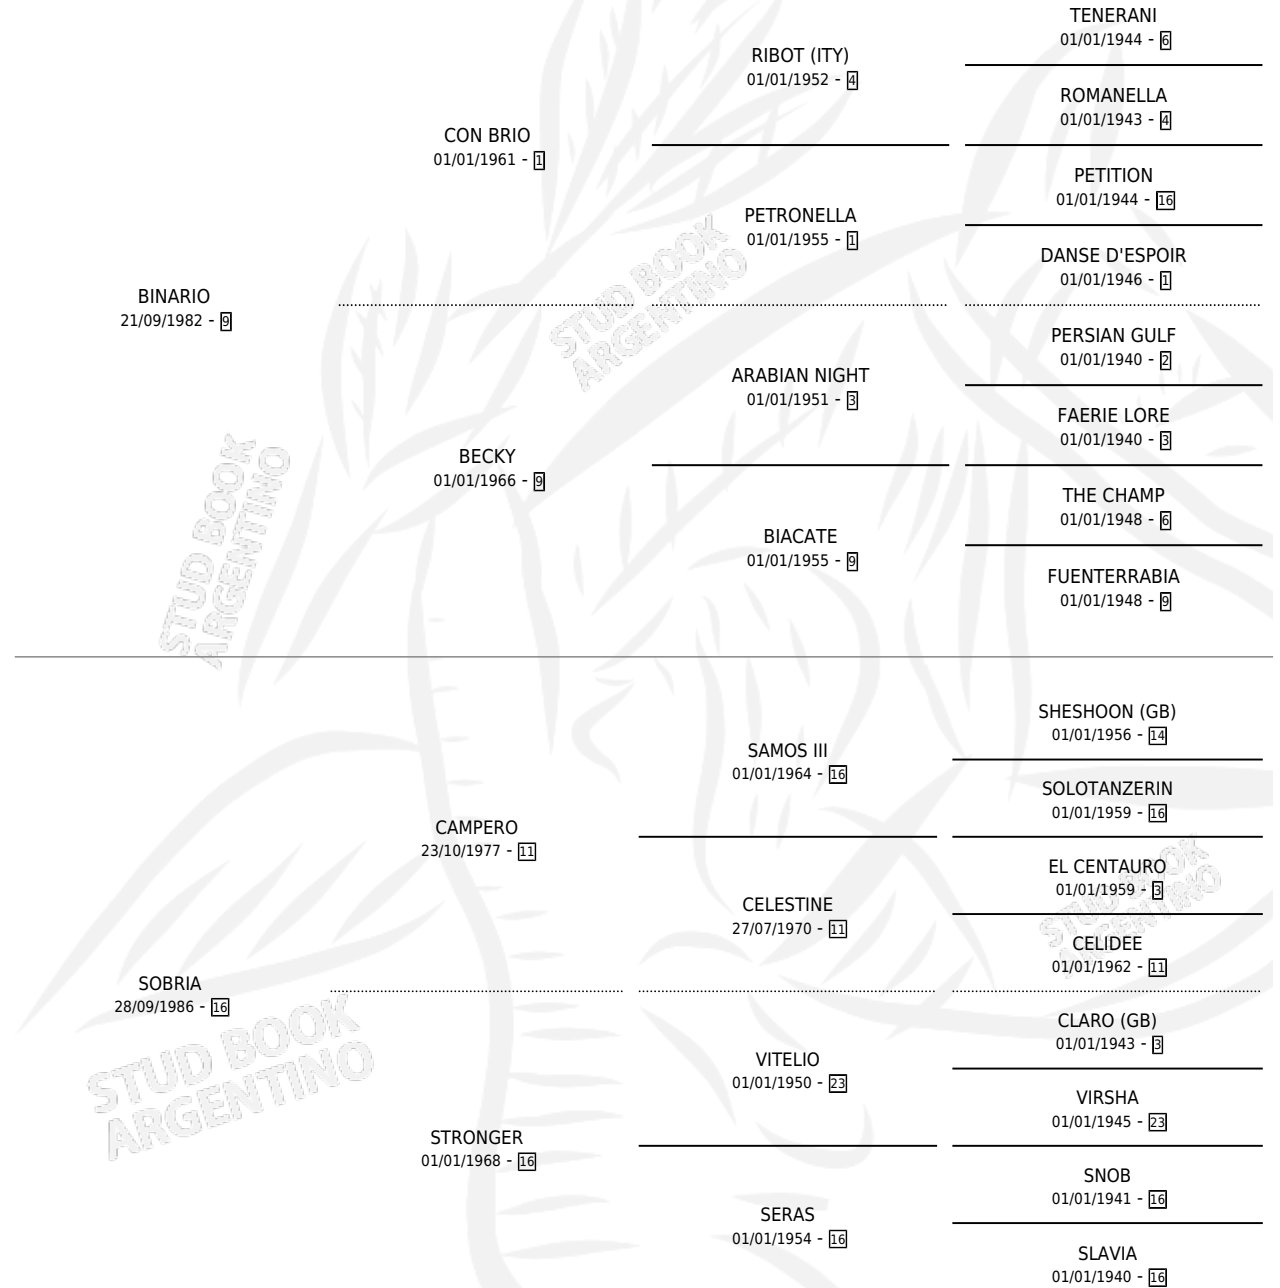

SOBRESI

por BINARIO y SOBRIA por CAMPERO

Argentina · Hembra · Alazan · SP · 03/10/1992
Familia 16-e · Volumen 34

ESTADO

TIPIFICACIÓN SANGUÍNEA	X
TIPIFICACIÓN POR ADN	X
PASAPORTE	X
IDENTIFICACIÓN POR MICROCHIP	X
REPRODUCTOR	X

Lugar de nacimiento: Maria del Sol

Criador: Las Ortigas

PEDIGREE