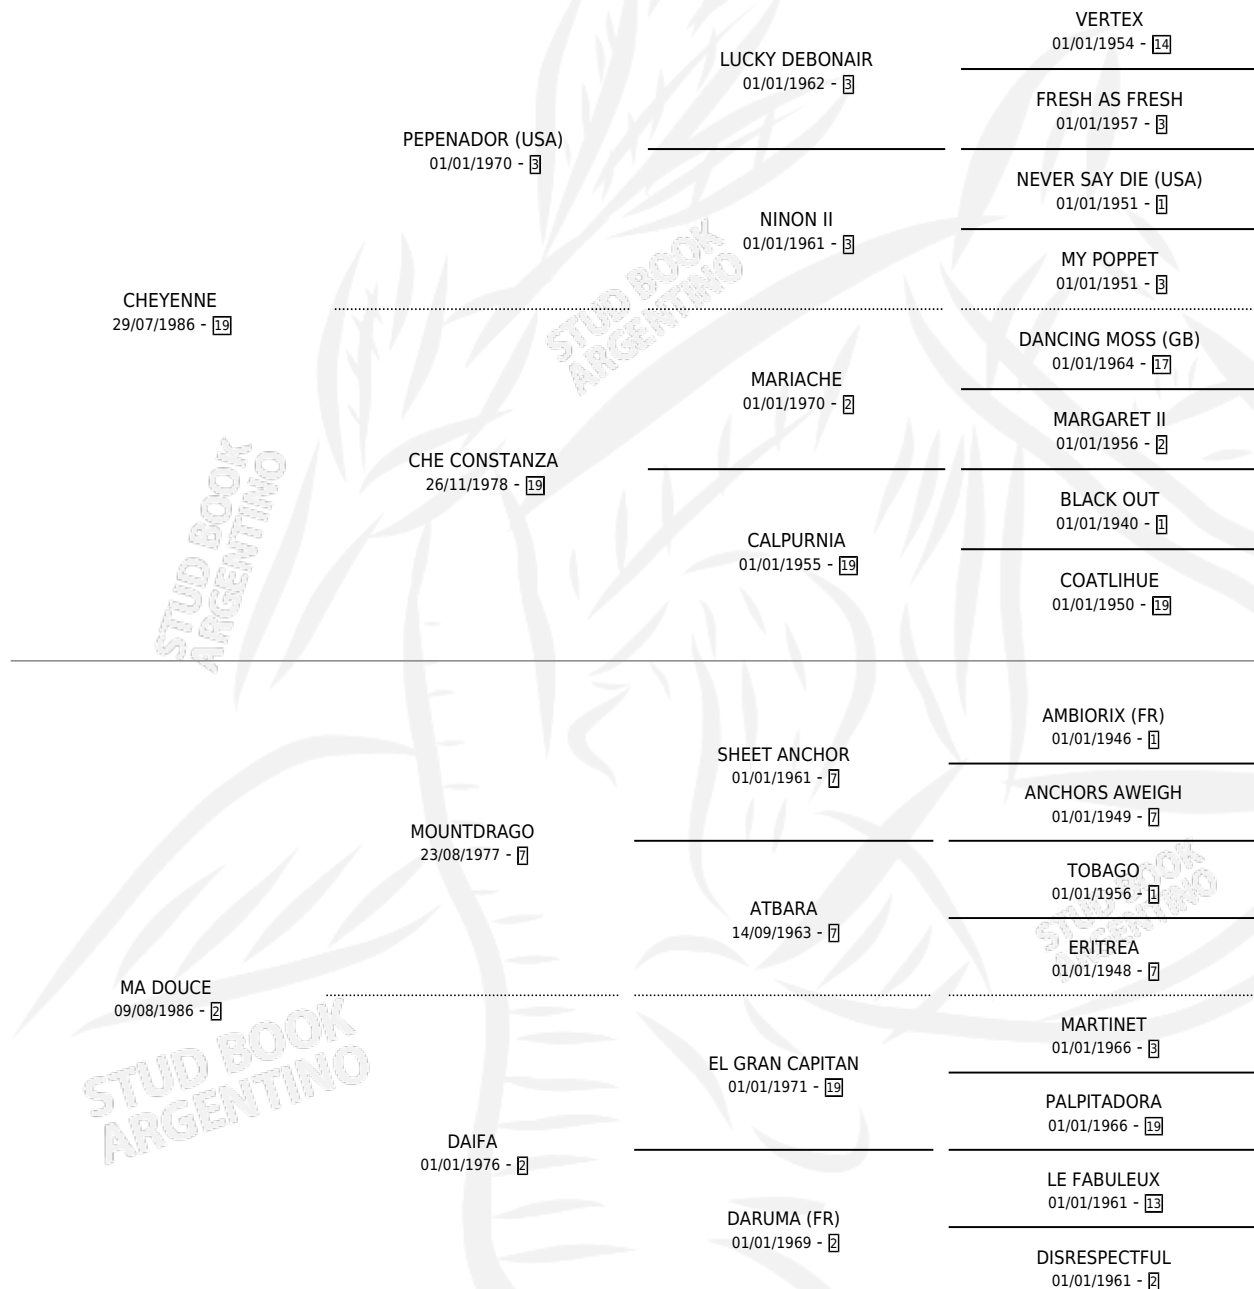

MA PORTUARIA

por CHEYENNE y MA DOUCE por MOUNTDRAGO

Argentina · Hembra · Zaino · SP · 28/09/1992
Familia 2-o · Volumen 34

ESTADO

TIPIFICACIÓN SANGUÍNEA	X
TIPIFICACIÓN POR ADN	X
PASAPORTE	X
IDENTIFICACIÓN POR MICROCHIP	X
REPRODUCTOR	X

Lugar de nacimiento: Las Ortigas

Criador: Moscon Arturo Sergio

PEDIGREE

MA PORTUARIA

Datos oficiales del Stud Book Argentino

Documento generado el 14/05/2026

studbook.org.ar