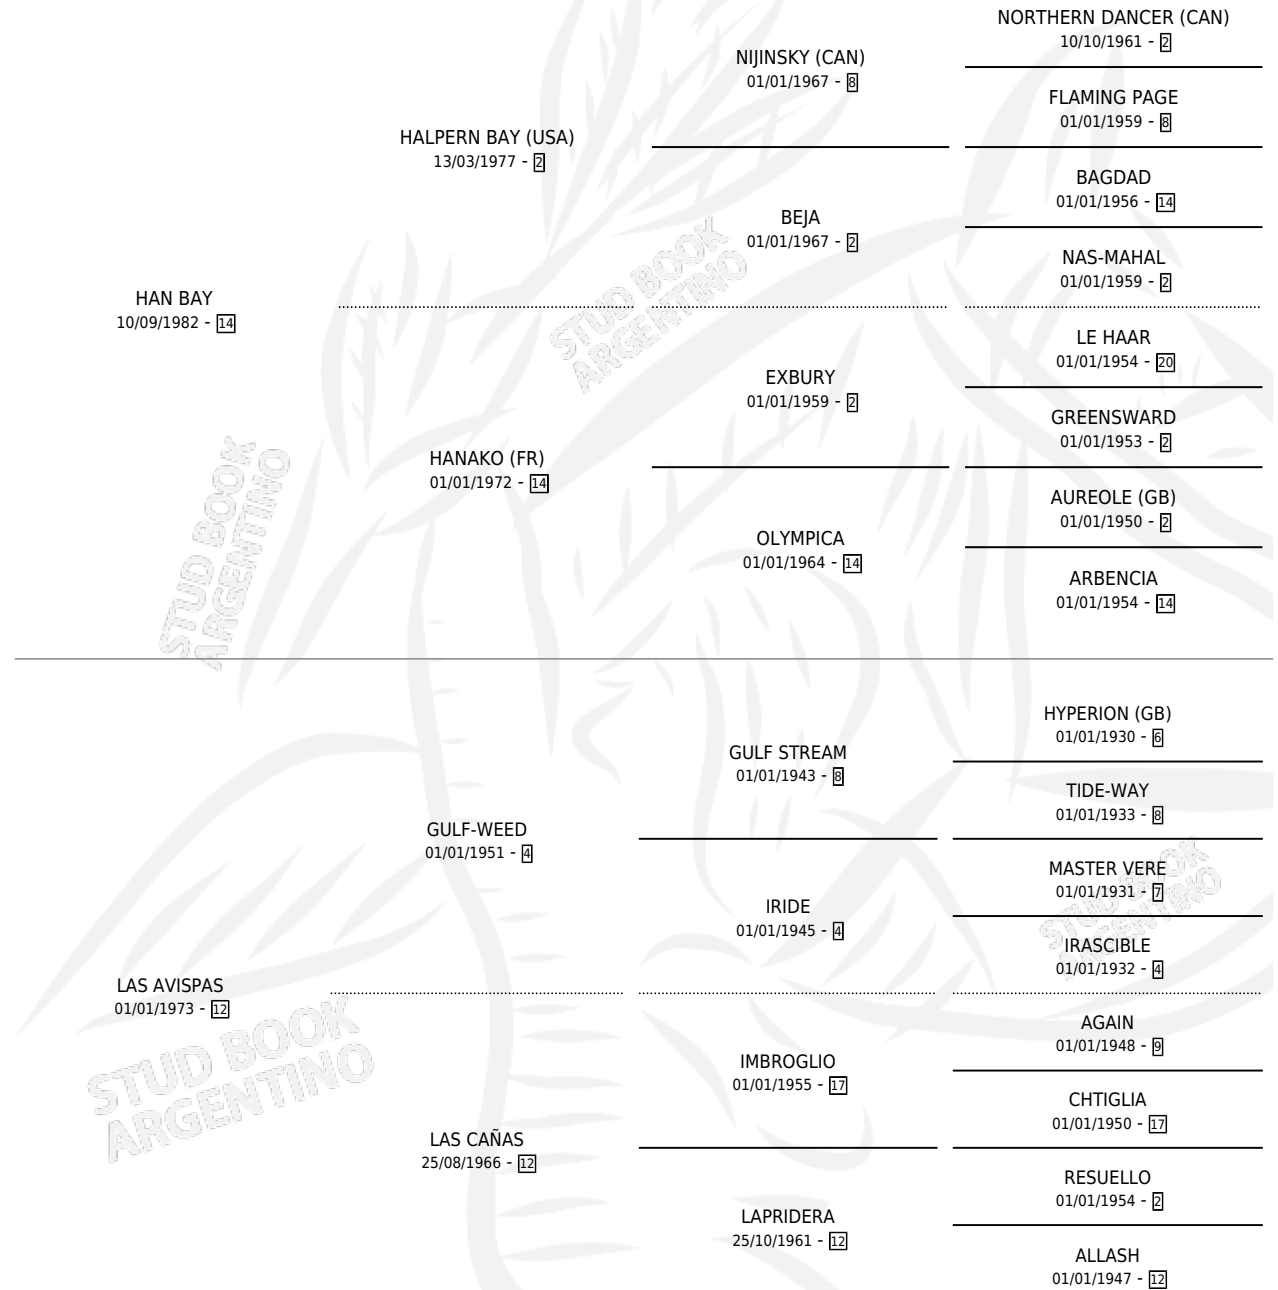

AVICOLA HAN

por HAN BAY y LAS AVISPAS por GULF-WEED

Argentina · Hembra · Alazan · SP · 03/10/1992
Familia 12-d · Volumen 34

ESTADO

TIPIFICACIÓN SANGUÍNEA	X
TIPIFICACIÓN POR ADN	X
PASAPORTE	X
IDENTIFICACIÓN POR MICROCHIP	X
REPRODUCTOR	X

Lugar de nacimiento: El Malacate

Criador: Sin dato

PEDIGREE