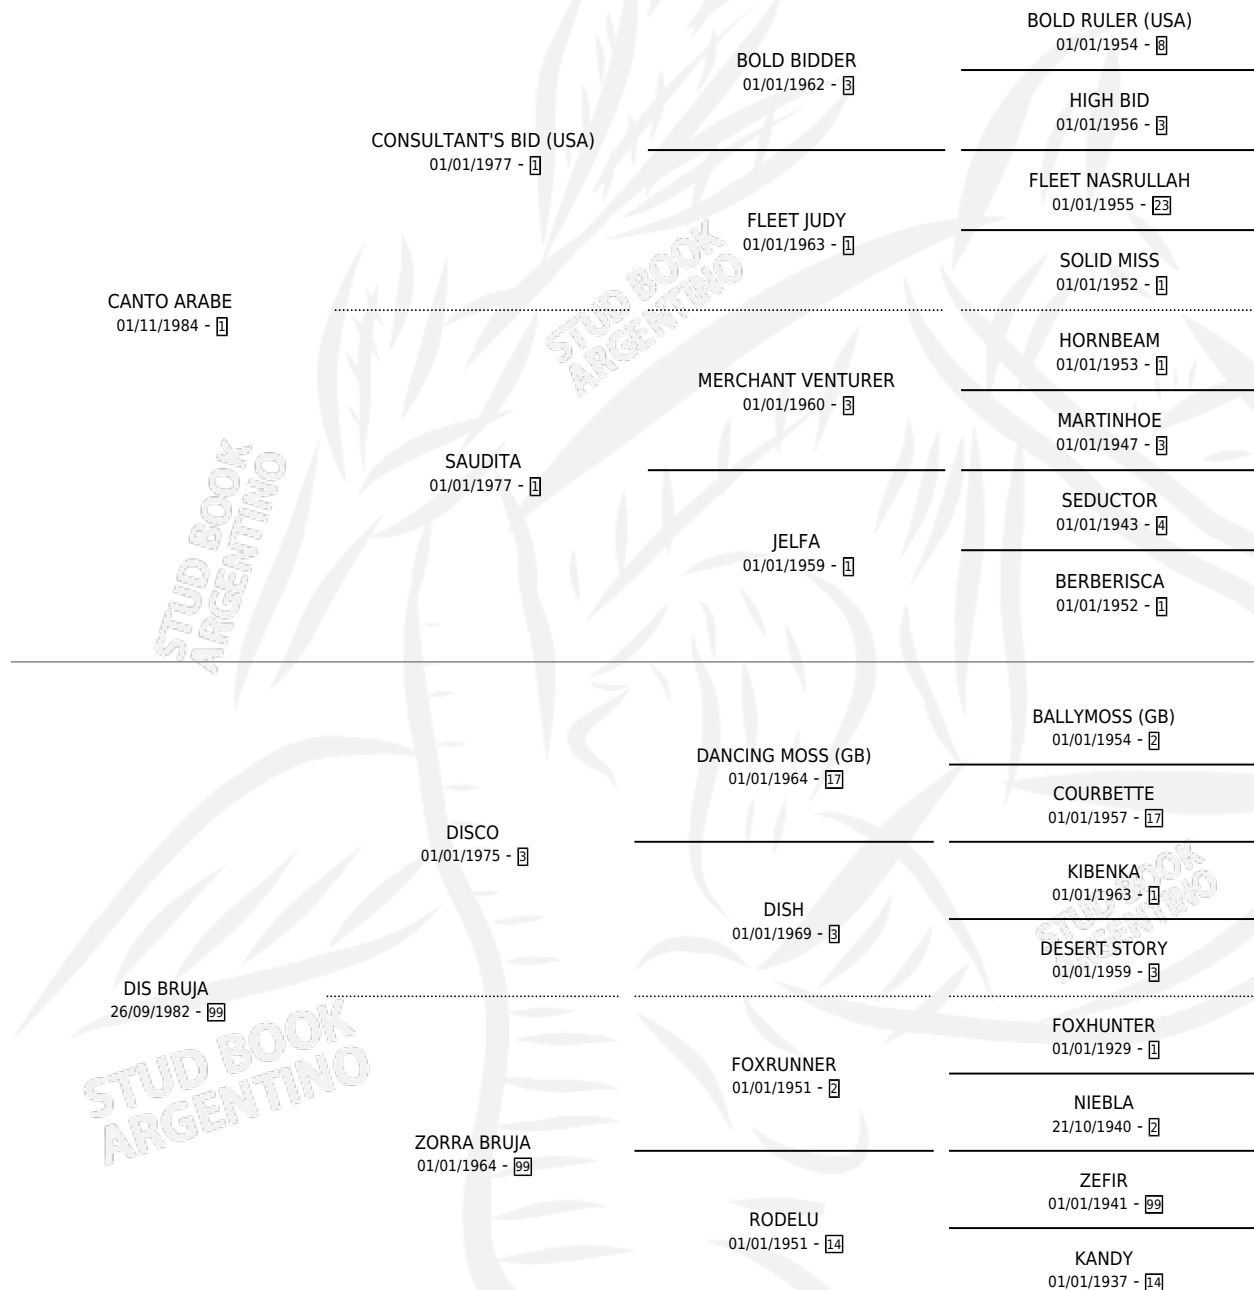

CANTA BRUJO TRES

por CANTO ARABE y DIS BRUJA por DISCO

Argentina · Macho · Alazan · SP · 29/10/1992
Familia 99 · Volumen 34

ESTADO

TIPIFICACIÓN SANGUÍNEA	X
TIPIFICACIÓN POR ADN	X
PASAPORTE	X
IDENTIFICACIÓN POR MICROCHIP	X
REPRODUCTOR	X

Lugar de nacimiento: Los Tres Hermanos

Criador: Tiempo Record

PEDIGREE

CANTA BRUJO TRES

Datos oficiales del Stud Book Argentino

Documento generado el 15/05/2026

studbook.org.ar