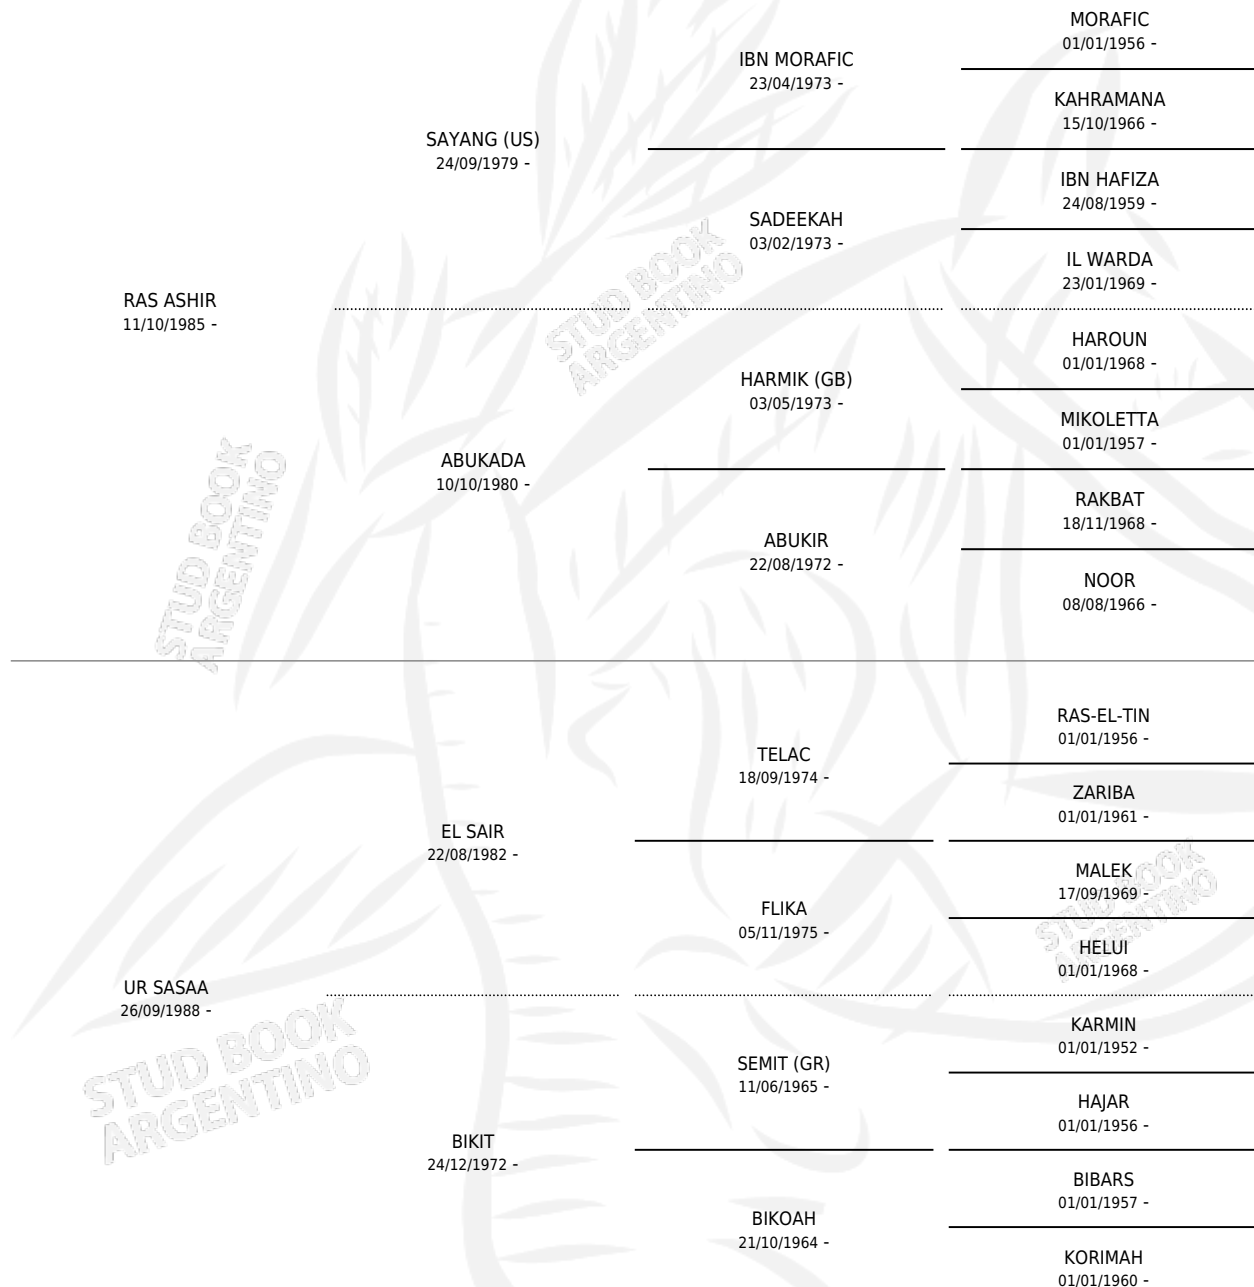

UR YUSSEF

por RAS ASHIR y UR SASAA por EL SAIR

Argentina · Macho · Tordillo · AP · 06/10/1992
Familia · Volumen 34

ESTADO

TIPIFICACIÓN SANGUÍNEA	X
TIPIFICACIÓN POR ADN	X
PASAPORTE	X
IDENTIFICACIÓN POR MICROCHIP	X
REPRODUCTOR	X

Lugar de nacimiento: Cabra Corral

Criador: Cabra Corral

PEDIGREE

UR YUSSEF

Datos oficiales del Stud Book Argentino

Documento generado el 09/05/2026

studbook.org.ar