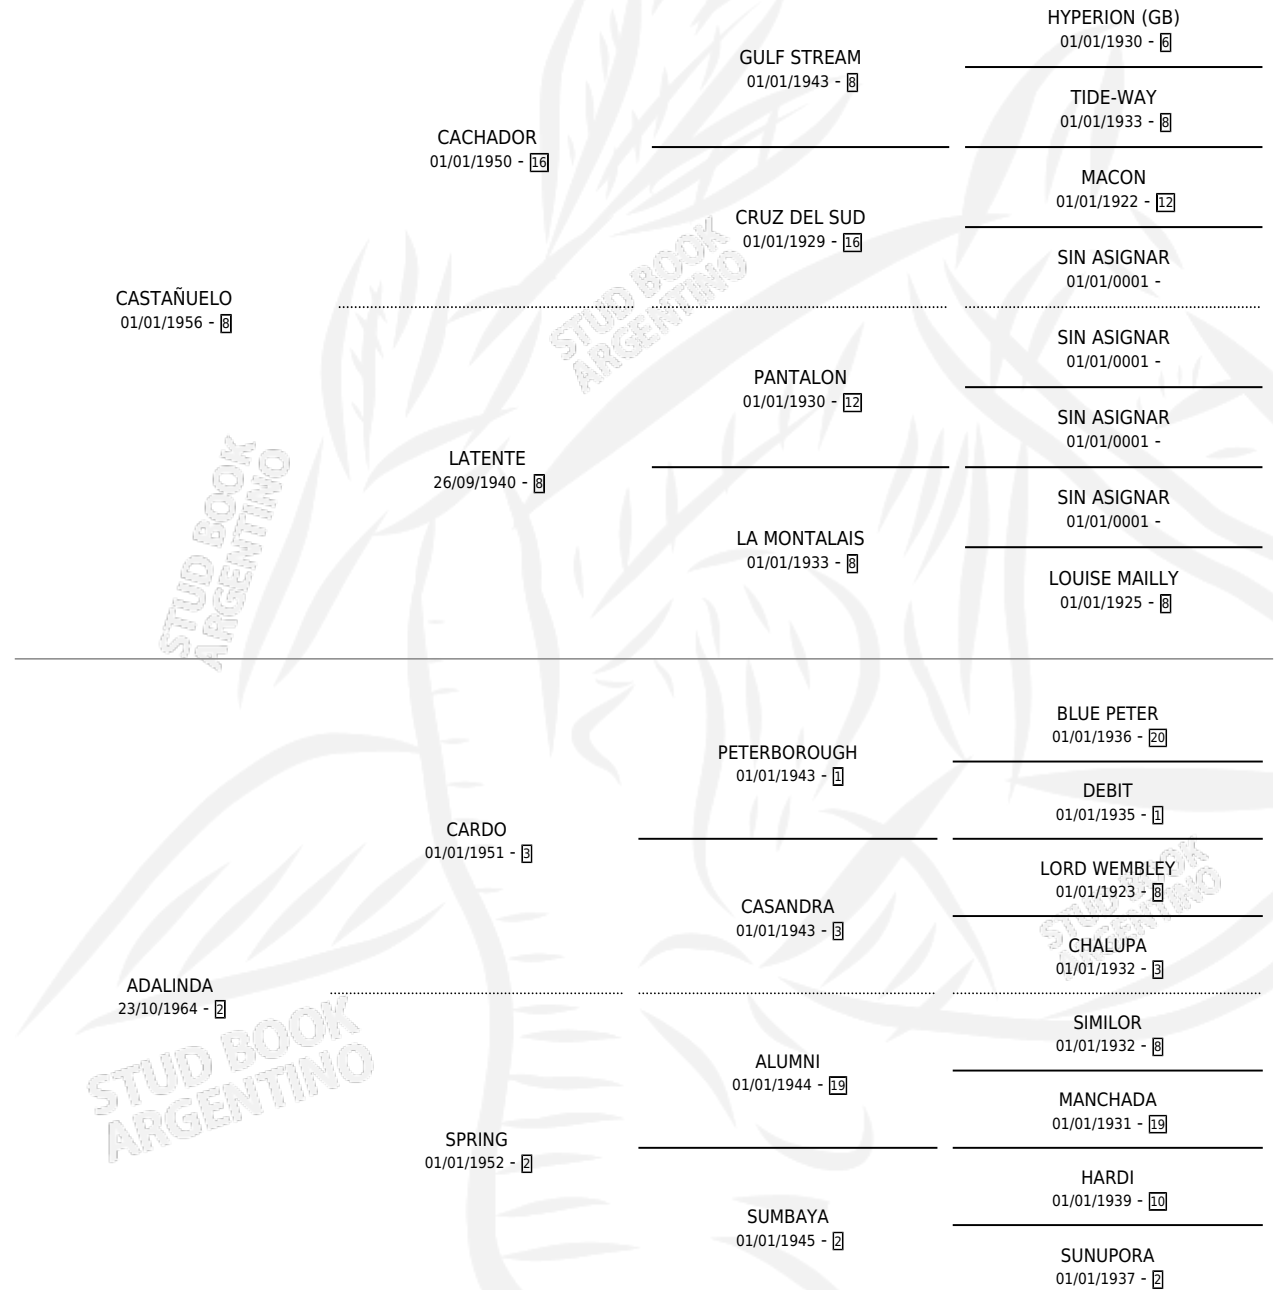

CASTALDO

por CASTAÑUELO y ADALINDA por CARDO

Argentina · Macho · Alazan · SP · 04/11/1971
Familia 2-h · Volumen 27

ESTADO

TIPIFICACIÓN SANGUÍNEA	X
TIPIFICACIÓN POR ADN	X
PASAPORTE	X
IDENTIFICACIÓN POR MICROCHIP	X
REPRODUCTOR	X

Lugar de nacimiento: Campo particular

Criador: Sin dato

PEDIGREE