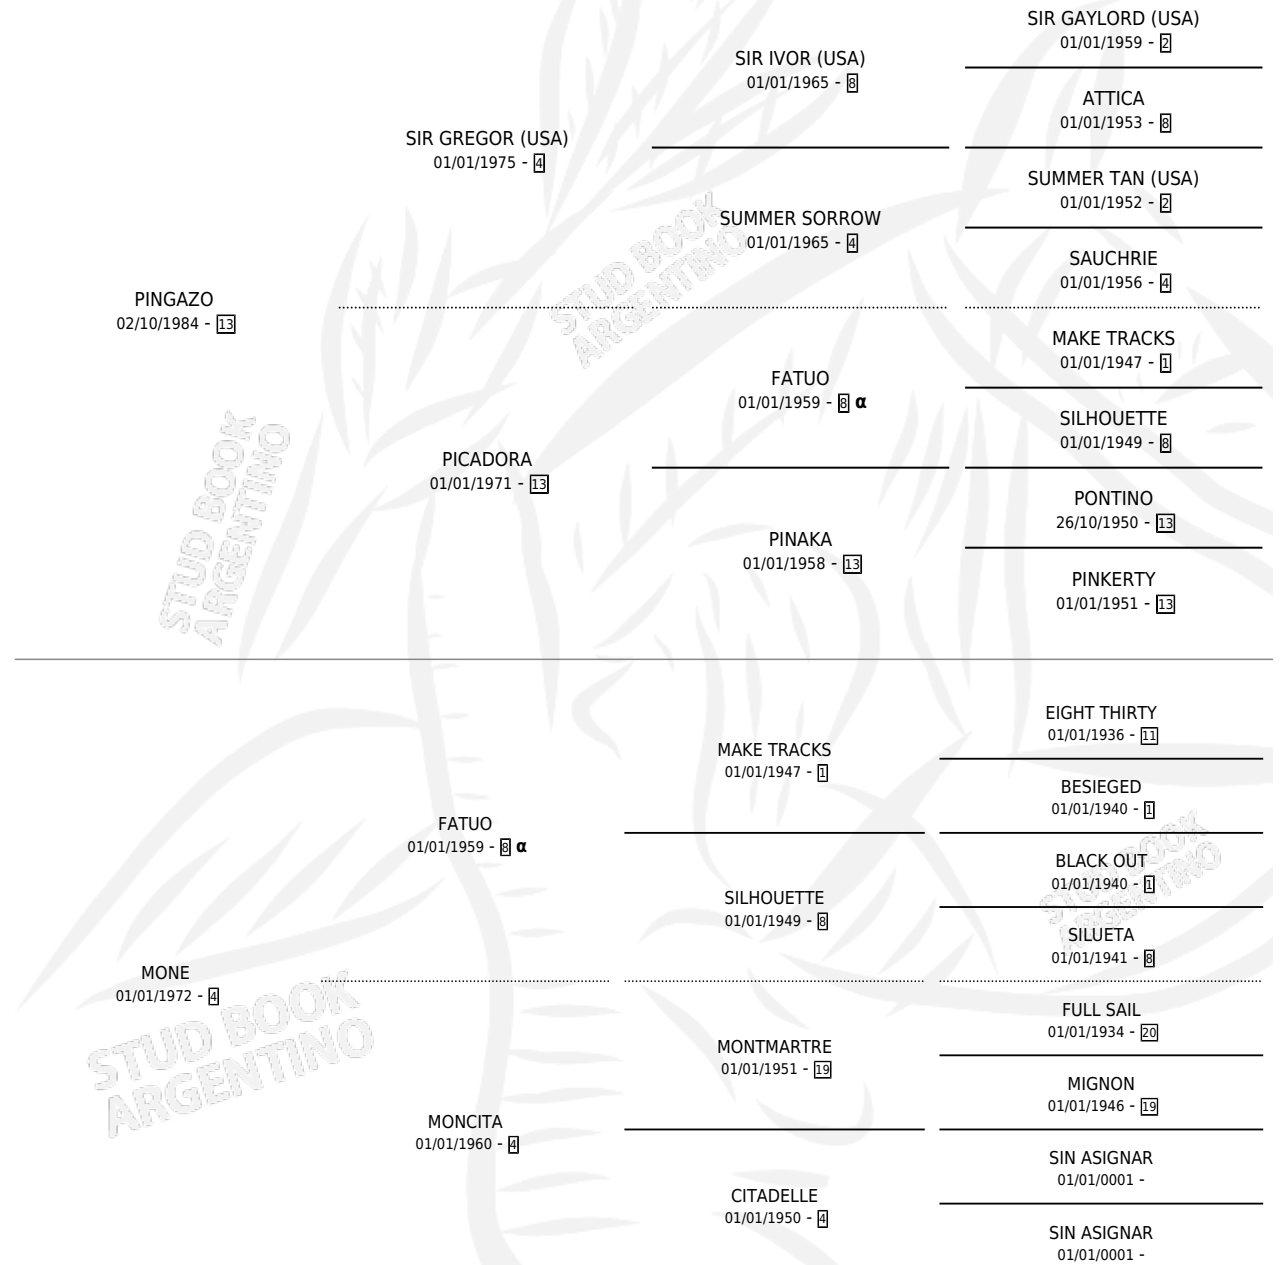

MONTILLA

por PINGAZO y MONE por FATUO

Argentina · Hembra · Alazan Tostado · SP · 18/10/1992
Familia 4-b · Volumen 34

ESTADO

TIPIFICACIÓN SANGUÍNEA	X
TIPIFICACIÓN POR ADN	X
PASAPORTE	X
IDENTIFICACIÓN POR MICROCHIP	X
REPRODUCTOR	X

Lugar de nacimiento: El Chañar

Criador: El Chañar

PEDIGREE

INBREEDING : α

CAMPAÑA

Solo carreras oficiales de Argentina

POR EDAD

EDAD	CC	1°	2°	3°	4°	5°	NP	CLC	CLG	CLCG1	CLGG1	IMPORTE	GANANCIA / CC
3 AÑOS	2	0	0	0	0	0	2	0	0	0	0	\$0	\$0
TOTALES	2	0	0	0	0	0	2	0	0	0	0	\$0	\$0
%		0.0%	0.0%	0.0%	0.0%	0.0%	100%	0.0%	0.0%	0.0%	0.0%		