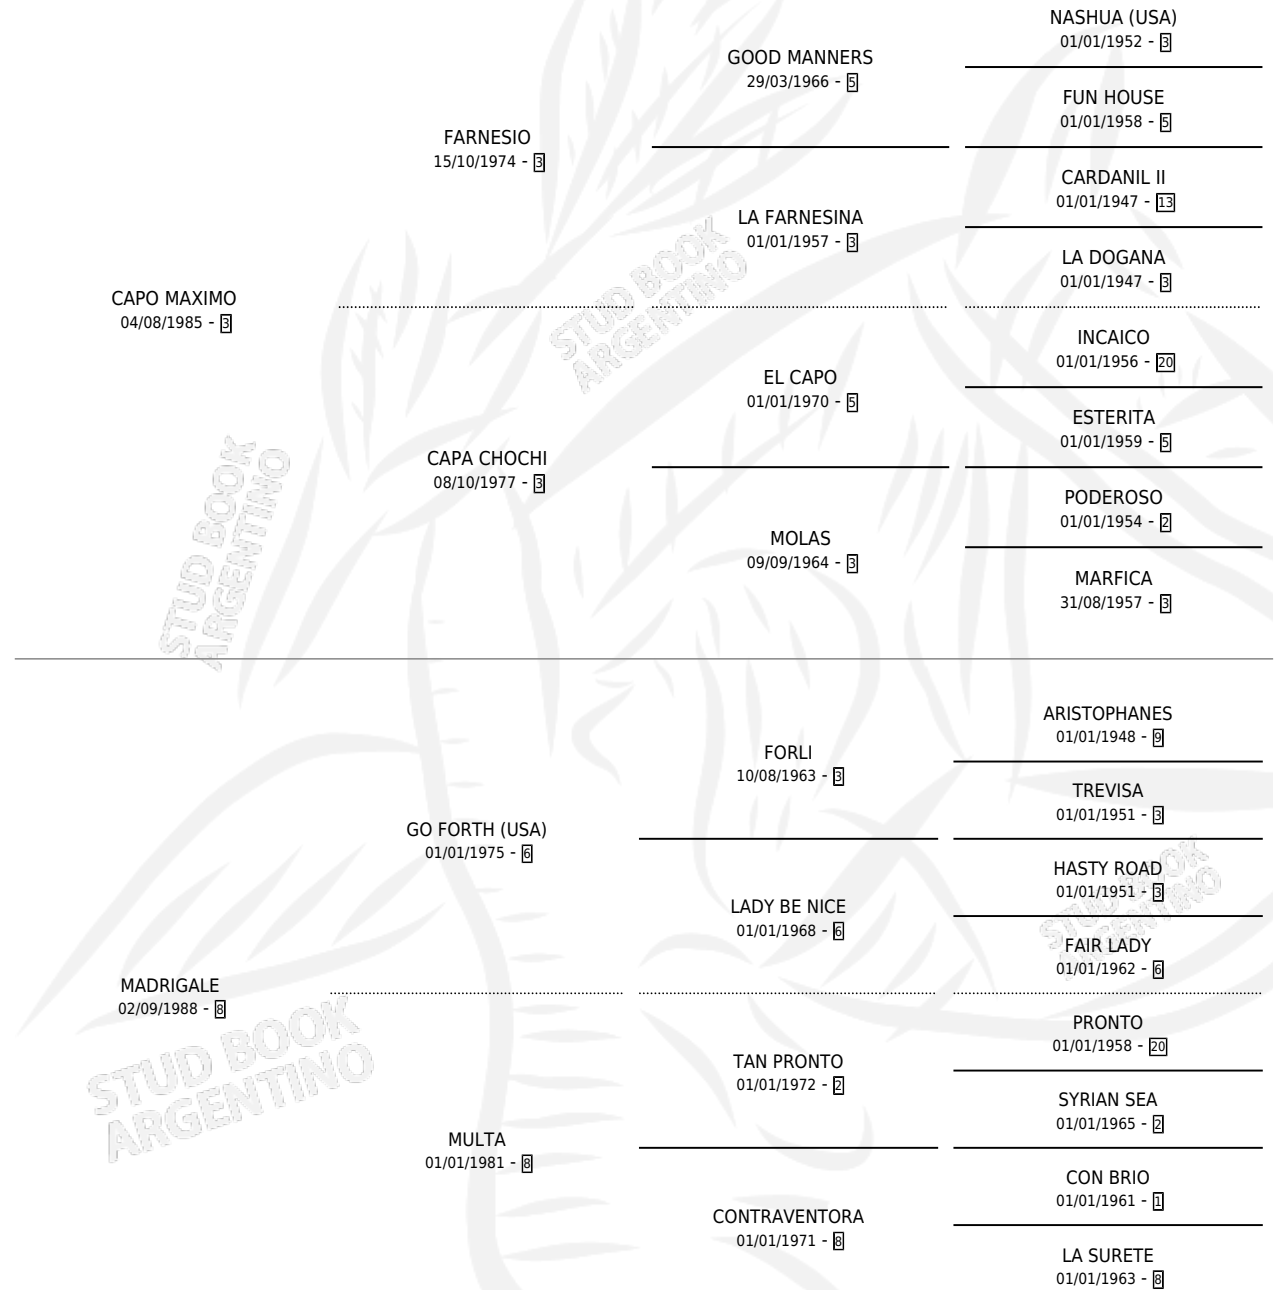

MAS CAPO

por CAPO MAXIMO y MADRIGALE por GO FORTH (USA)

Argentina · Macho · Zaino · SP · 05/10/1992
Familia 8-j · Volumen 34

ESTADO

TIPIFICACIÓN SANGUÍNEA	✓
TIPIFICACIÓN POR ADN	X
PASAPORTE	X
IDENTIFICACIÓN POR MICROCHIP	X
REPRODUCTOR	X

Lugar de nacimiento: Vikeda

Criador: El Chañar

PEDIGREE

EXPORTACIÓN / IMPORTACIÓN

FECHA	MOVIMIENTO	PAÍS
10/09/1996	EXPORTADO	PARAGUAY

~

CAMPAÑA

Solo carreras oficiales de Argentina