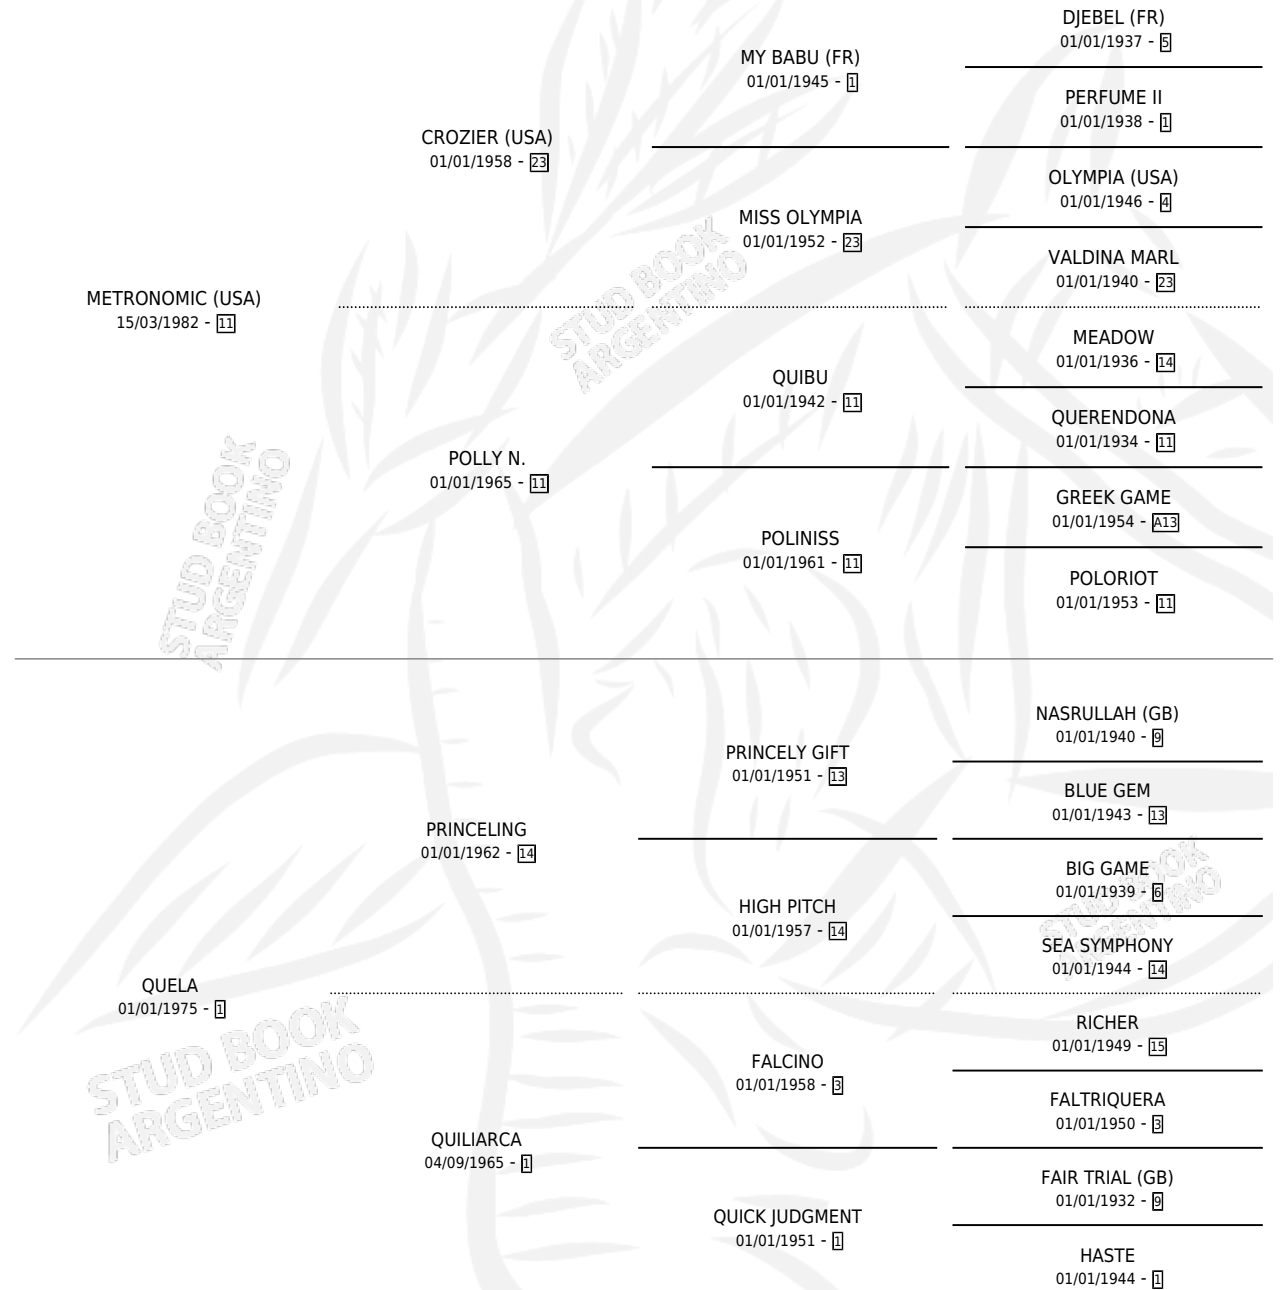

METROLIS

por METRONOMIC (USA) y QUELA por PRINCELING

Argentina · Macho · Zaino · SP · 22/10/1992
Familia 1-s · Volumen 34

ESTADO

TIPIFICACIÓN SANGUÍNEA	X
TIPIFICACIÓN POR ADN	X
PASAPORTE	X
IDENTIFICACIÓN POR MICROCHIP	X
REPRODUCTOR	X

Lugar de nacimiento: La Francia

Criador: Sin dato

PEDIGREE

CAMPAÑA

Solo carreras oficiales de Argentina

POR EDAD

EDAD	CC	1°	2°	3°	4°	5°	NP	CLC	CLG	CLCG1	CLGG1	IMPORTE	GANANCIA / CC
3 AÑOS	2	0	0	0	0	0	2	0	0	0	0	\$0	\$0
4 AÑOS	1	0	0	0	0	0	1	0	0	0	0	\$0	\$0
TOTALES	3	0	0	0	0	0	3	0	0	0	0	\$0	\$0
%		0.0%	0.0%	0.0%	0.0%	0.0%	100%	0.0%	0.0%	0.0%	0.0%		