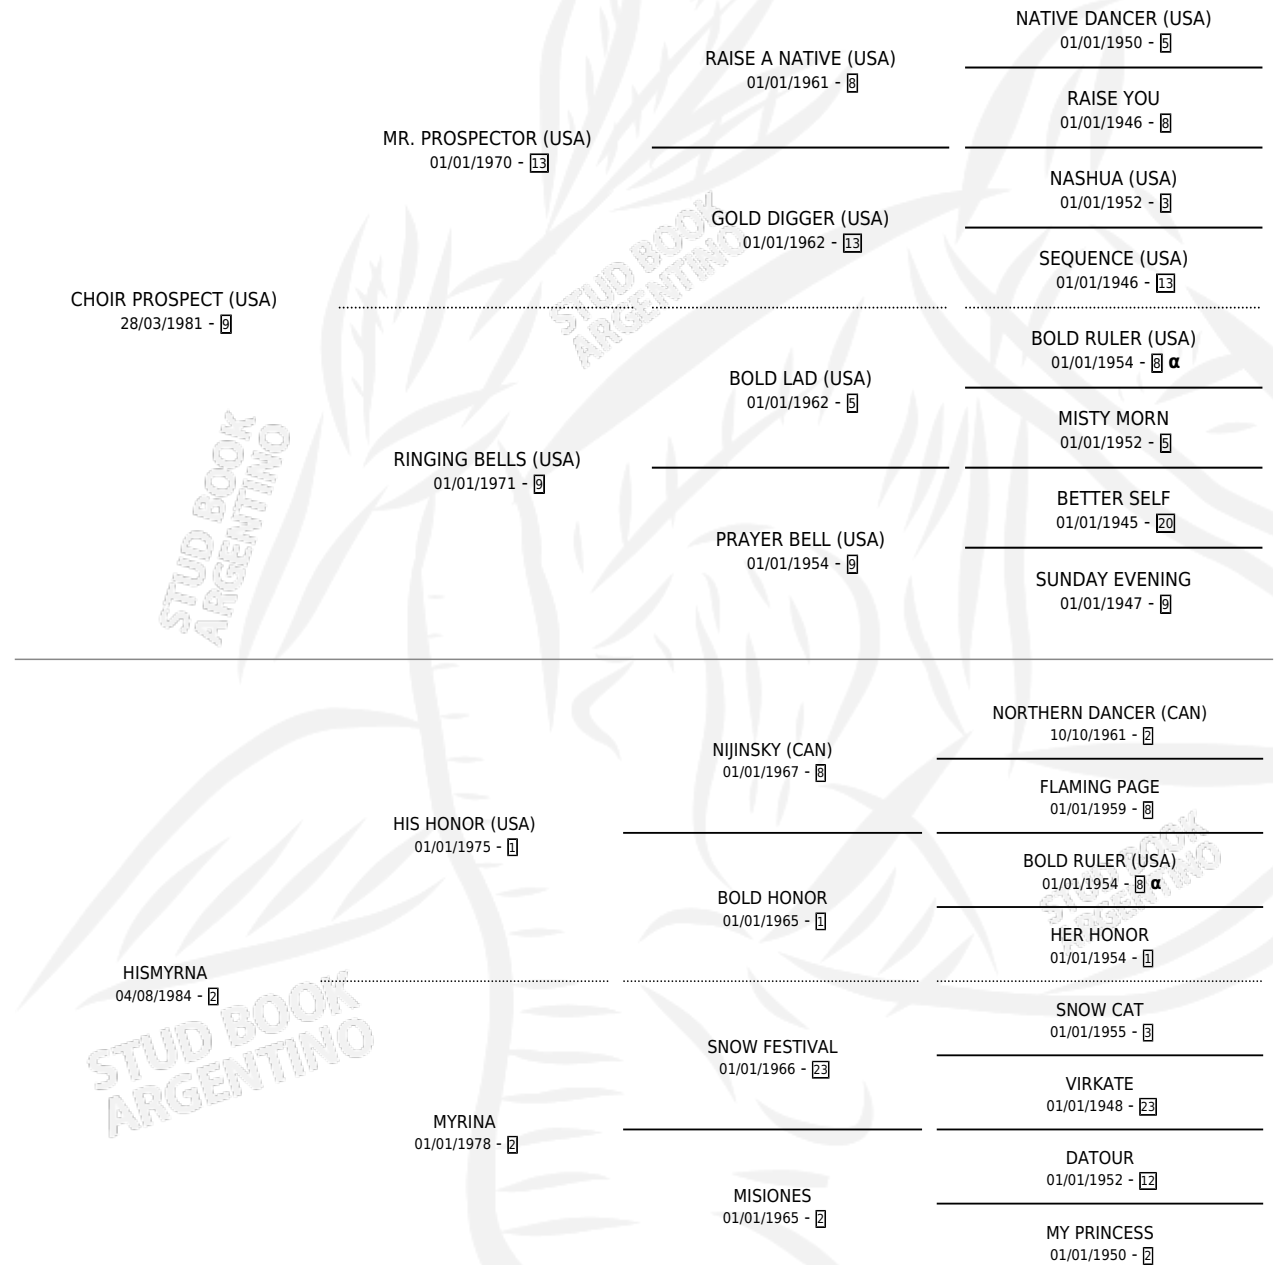

FINANCIADO

por **CHOIR PROSPECT (USA)** y **HISMYRNA** por **HIS HONOR (USA)**

Argentina · Macho · Zaino · SP · 20/10/1992
Familia 2-f · Volumen 34

ESTADO

TIPIFICACIÓN SANGUÍNEA	X
TIPIFICACIÓN POR ADN	X
PASAPORTE	X
IDENTIFICACIÓN POR MICROCHIP	X
REPRODUCTOR	X

Lugar de nacimiento: Vencedor
Criador: Sin dato

PEDIGREE

INBREEDING : α

CAMPAÑA

Solo carreras oficiales de Argentina

POR EDAD

EDAD	CC	1°	2°	3°	4°	5°	NP	CLC	CLG	CLCG1	CLGG1	IMPORTE	GANANCIA / CC
5 AÑOS	6	0	3	0	0	1	2	0	0	0	0	\$2,236	\$373
TOTALES	6	0	3	0	0	1	2	0	0	0	0	\$2,236	\$373
%		0.0%	50.0%	0.0%	0.0%	16.7%	33.3%	0.0%	0.0%	0.0%	0.0%		