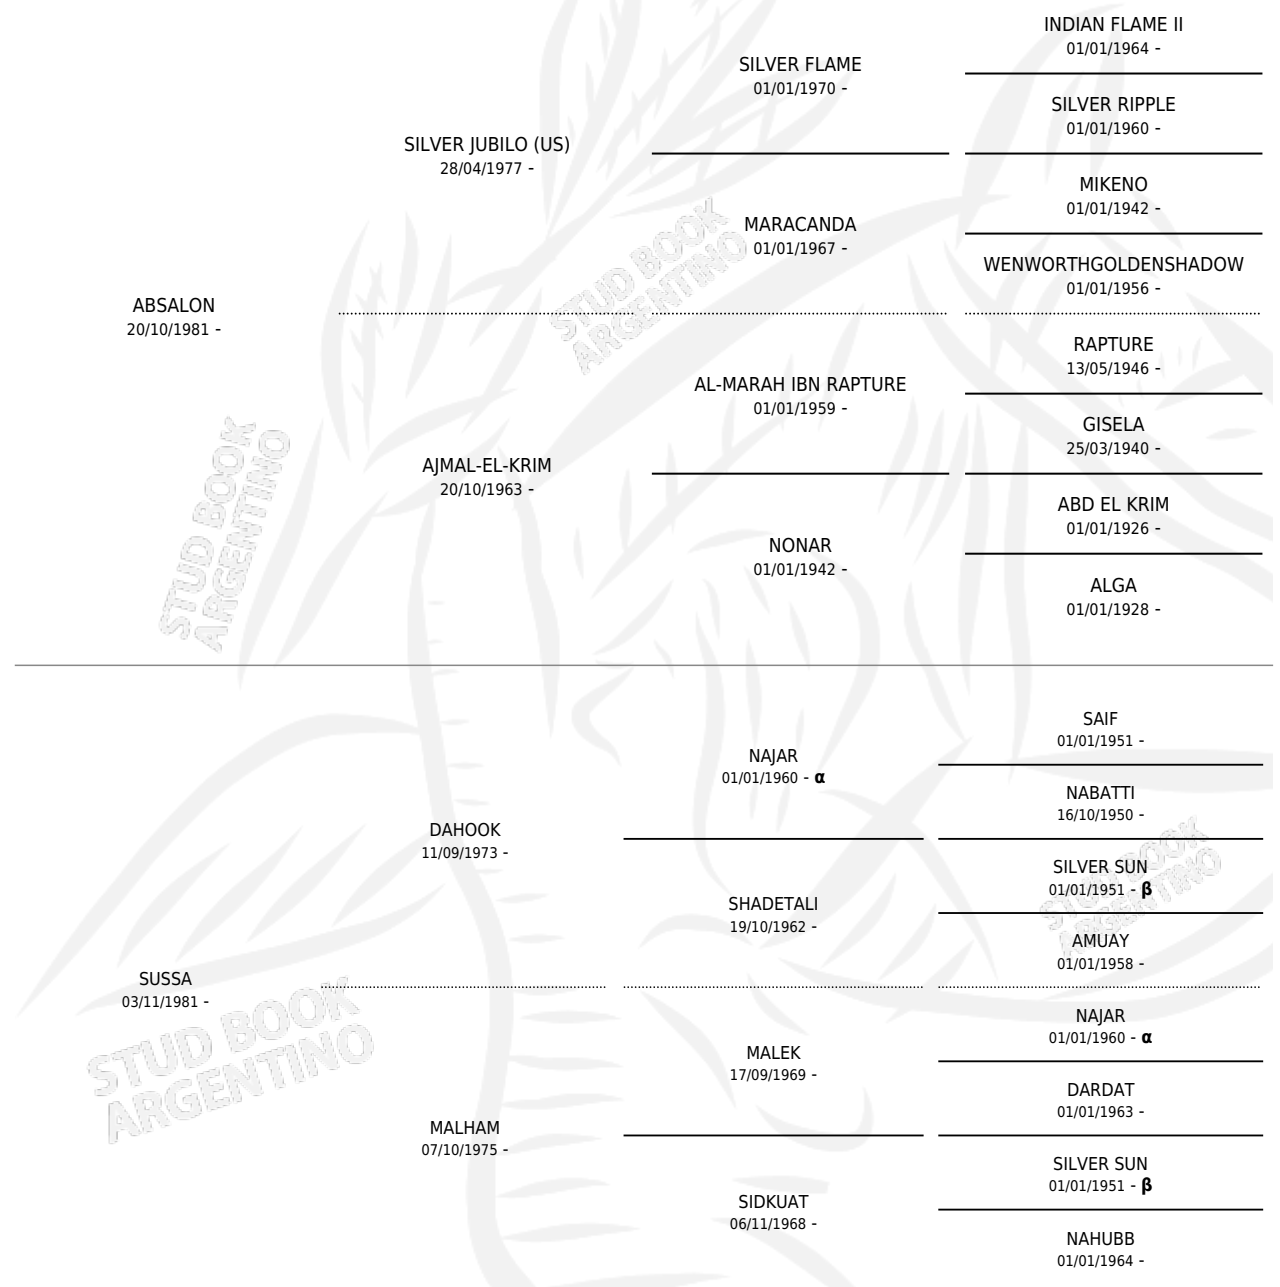

Lugar de nacimiento: El Tajamar

Criador: Sin dato

~

HIJOS

	MACHOS	HEMBRAS
1 NACIERON	0	1
SIN ACTUACIONES		

INBREEDING : α, β

S

mientos 1 / Efectividad 33.33%

PADRILLO	PRODUCTO	CRIADOR	1ER SERVICIO	ÚLTIMO SERVICIO
HLT RIGUROSO	∅		22/12/1999	26/12/1999
ZI RUBRERO	∅		28/11/1998	28/11/1998
ZI RUBRERO	MAR RONDA (H T, 20/11/1998)	SIN DATO	04/12/1997	10/12/1997

AG SENTA