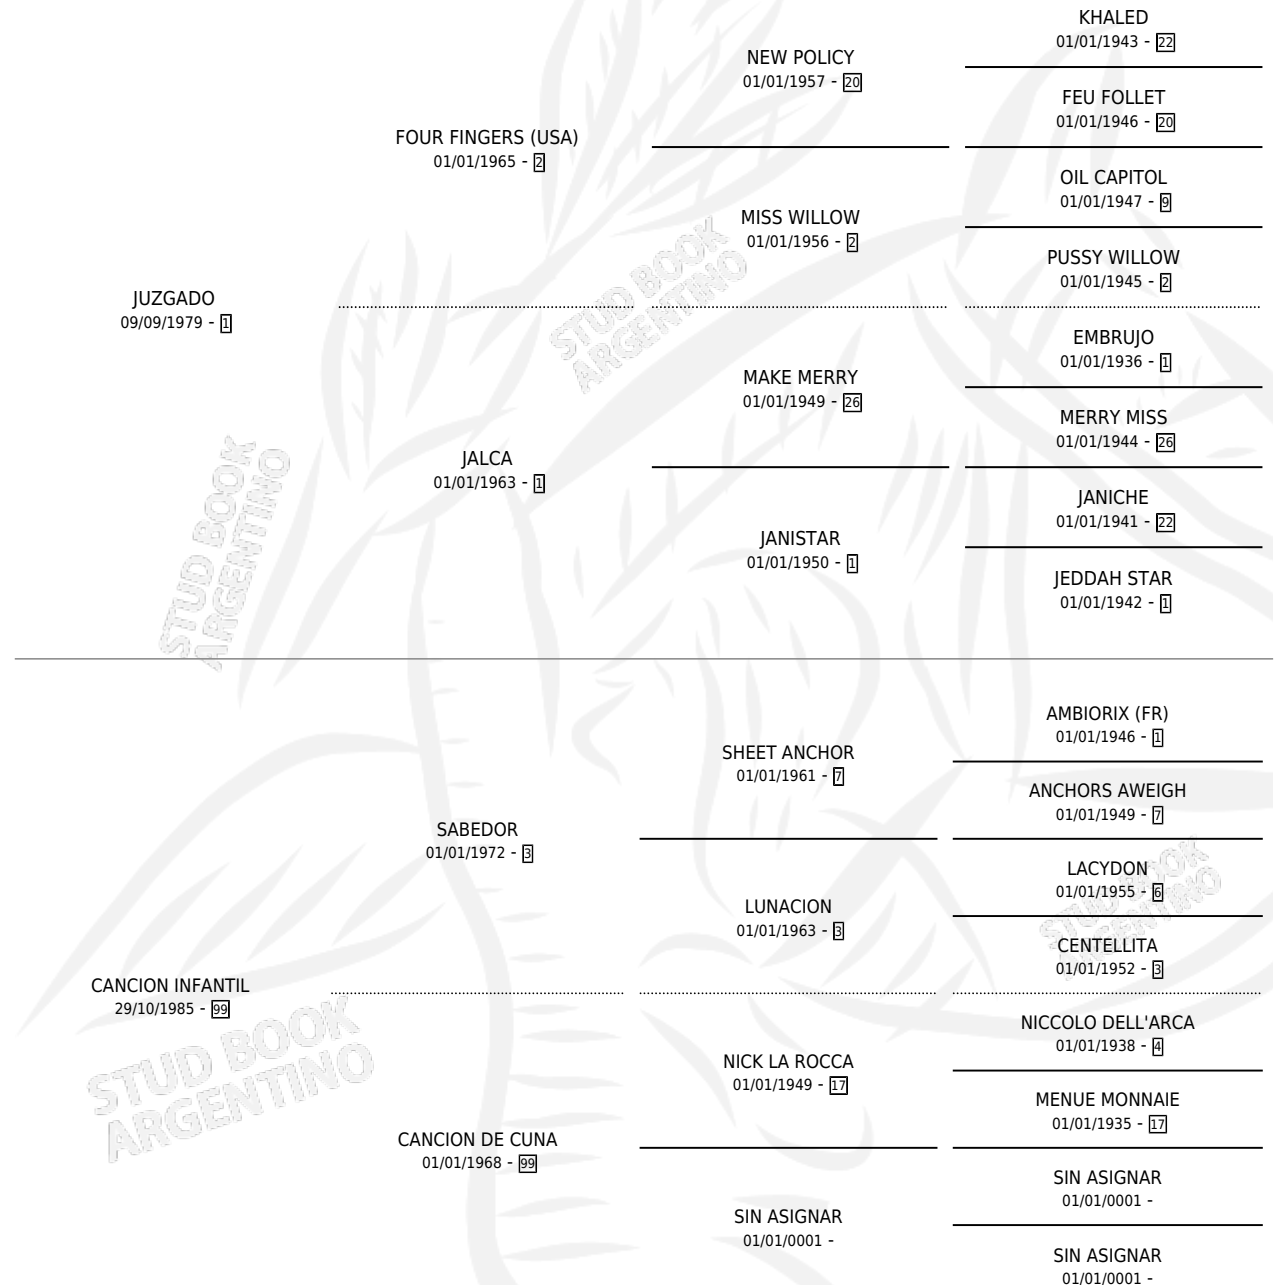

GUARINA

por JUZGADO y CANCION INFANTIL por SABEDOR

Argentina · Hembra · Zaino Negro · SP · 14/08/1992
Familia 99 · Volumen 34

ESTADO

TIPIFICACIÓN SANGUÍNEA	X
TIPIFICACIÓN POR ADN	X
PASAPORTE	X
IDENTIFICACIÓN POR MICROCHIP	X
REPRODUCTOR	X

Lugar de nacimiento: La Guarida

Criador: La Guarida

PEDIGREE

GUARINA

Datos oficiales del Stud Book Argentino

Documento generado el 10/05/2026

studbook.org.ar