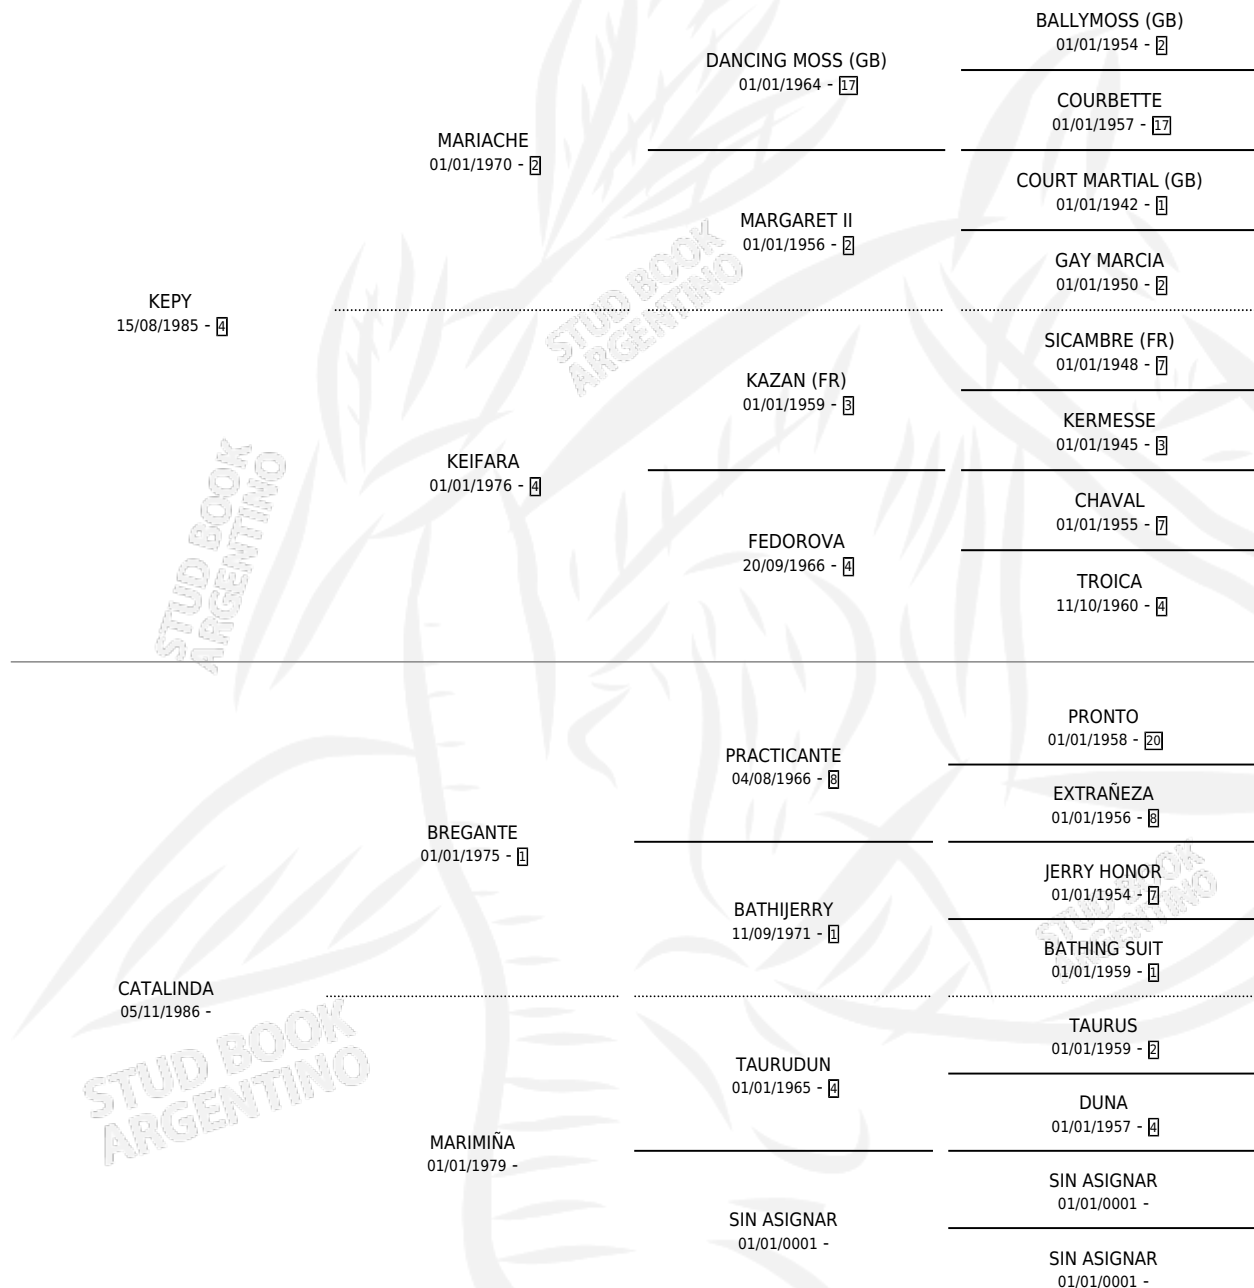

KEPY CATA

por **KEPY** y **CATALINDA** por **BREGANTE**

Argentina · Hembra · Zaino · SP · 15/10/1992
Familia · Volumen 34

ESTADO

TIPIFICACIÓN SANGUÍNEA	X
TIPIFICACIÓN POR ADN	X
PASAPORTE	X
IDENTIFICACIÓN POR MICROCHIP	X
REPRODUCTOR	X

Lugar de nacimiento: Las Katakumbas

Criador: Sin dato

PEDIGREE

CAMPAÑA

Solo carreras oficiales de Argentina

POR EDAD

EDAD	CC	1°	2°	3°	4°	5°	NP	CLC	CLG	CLCG1	CLGG1	IMPORTE	GANANCIA / CC
4 AÑOS	5	0	0	0	0	0	5	0	0	0	0	\$0	\$0
5 AÑOS	1	0	0	0	0	0	1	0	0	0	0	\$0	\$0
TOTALES	6	0	0	0	0	0	6	0	0	0	0	\$0	\$0
%		0.0%	0.0%	0.0%	0.0%	0.0%	100%	0.0%	0.0%	0.0%	0.0%		