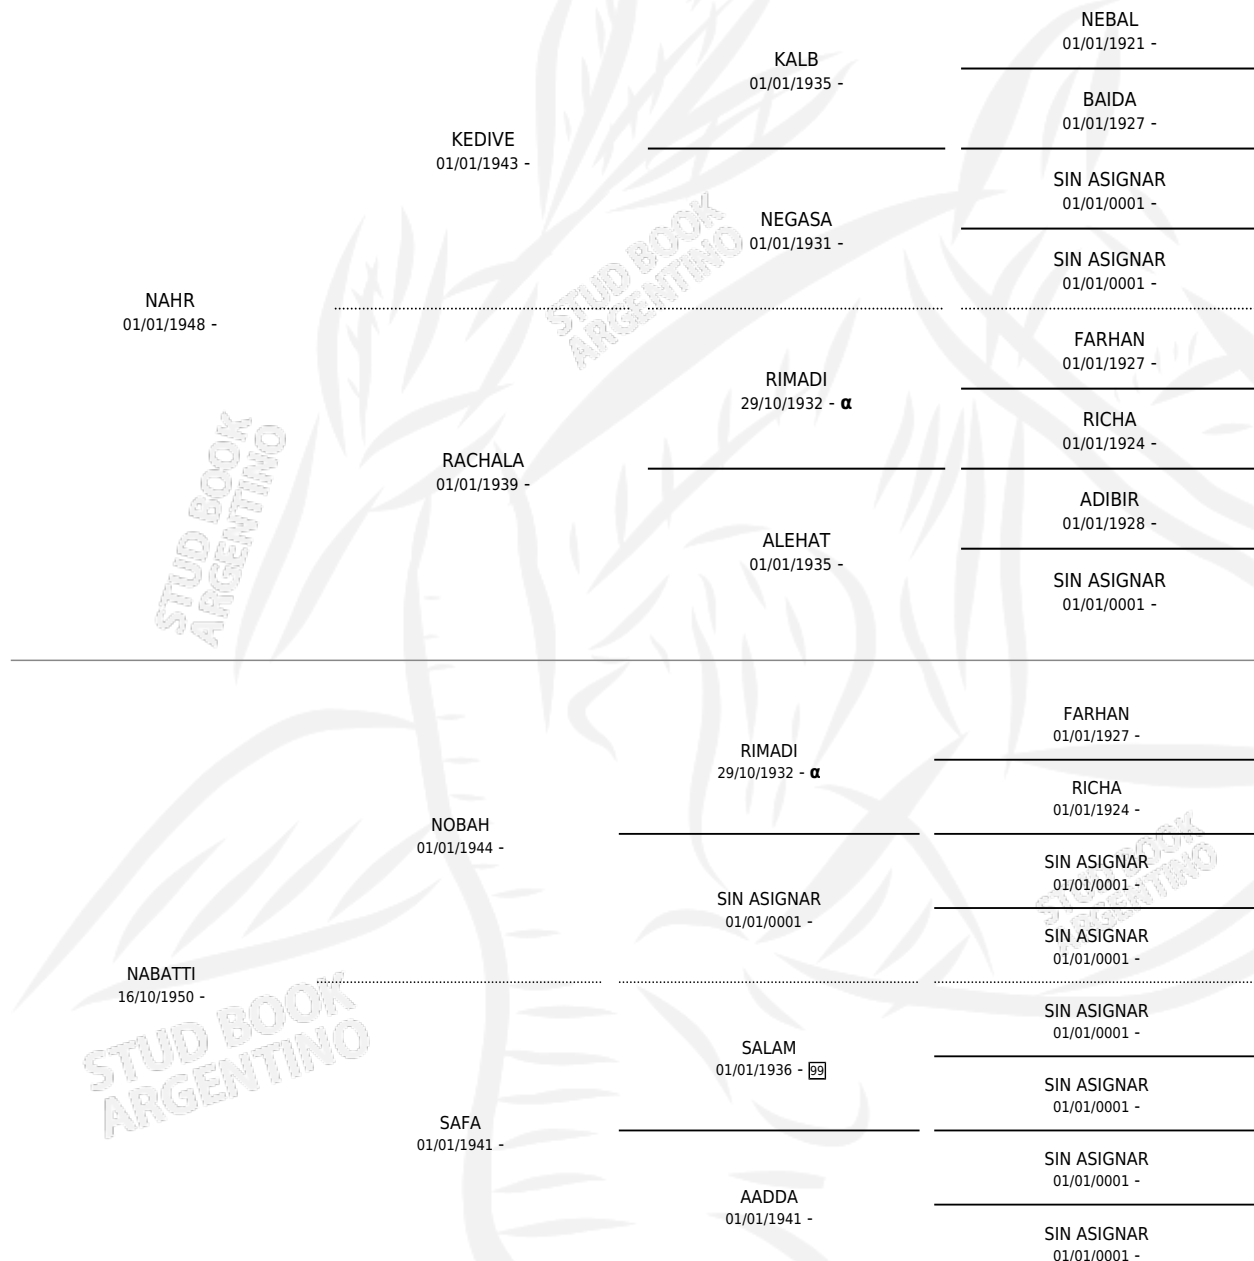

ROUMMA

por NAHR y NABATTI por NOBAH

PEDIGREE

Argentina · Hembra · Zaino Colorado · AP · 22/10/1971
Familia · Volumen 27

ESTADO

TIPIFICACIÓN SANGUÍNEA	✓
TIPIFICACIÓN POR ADN	X
PASAPORTE	X
IDENTIFICACIÓN POR MICROCHIP	X
REPRODUCTOR	✓

Lugar de nacimiento: Campo particular

Criador: Sin dato

~

HIJOS

	MACHOS	HEMBRAS
6 NACIERON	5	1
SIN ACTUACIONES		

INBREEDING : α

S

cimientos 5 / Efectividad 50.00%

PADRILLO	PRODUCTO	CRIADOR	1ER SERVICIO	ÚLTIMO SERVICIO
IES IBN FAWKIA (US)	IBN ROUMMA (M T, 27/10/1994)	SIN DATO	27/10/1993	24/11/1993
ROUMMA	∅		18/12/1991	30/12/1991
Datos oficiales del Stud Book Argentino			27/10/1991	31/10/1991
SALADINO (US)	∅		19/02/1991	24/02/1991
IES IBN FAWKIA (US)	∅		10/10/1990	12/11/1990
studbook.org.ar			03/11/1989	07/11/1989
KHAMAKAZE (US)	LML LIBANO (M Z, 18/10/1991)	SIN DATO	25/10/1988	29/10/1988
KHAMAKAZE (US)	LML TOPKAPI (M AT, 01/10/1990)	SIN DATO	11/10/1987	13/10/1987
KHAMAKAZE (US)	LML INDIRA (H ZD, 25/10/1989)	SIN DATO	05/09/1986	10/12/1986
KHAMAKAZE (US)	KHARISH (M Z, 18/09/1988) •MURIÓ EL 05/02/1989•	SIN DATO	23/11/1985	25/11/1985
SHERIFF	∅			
KOAHs	∅			