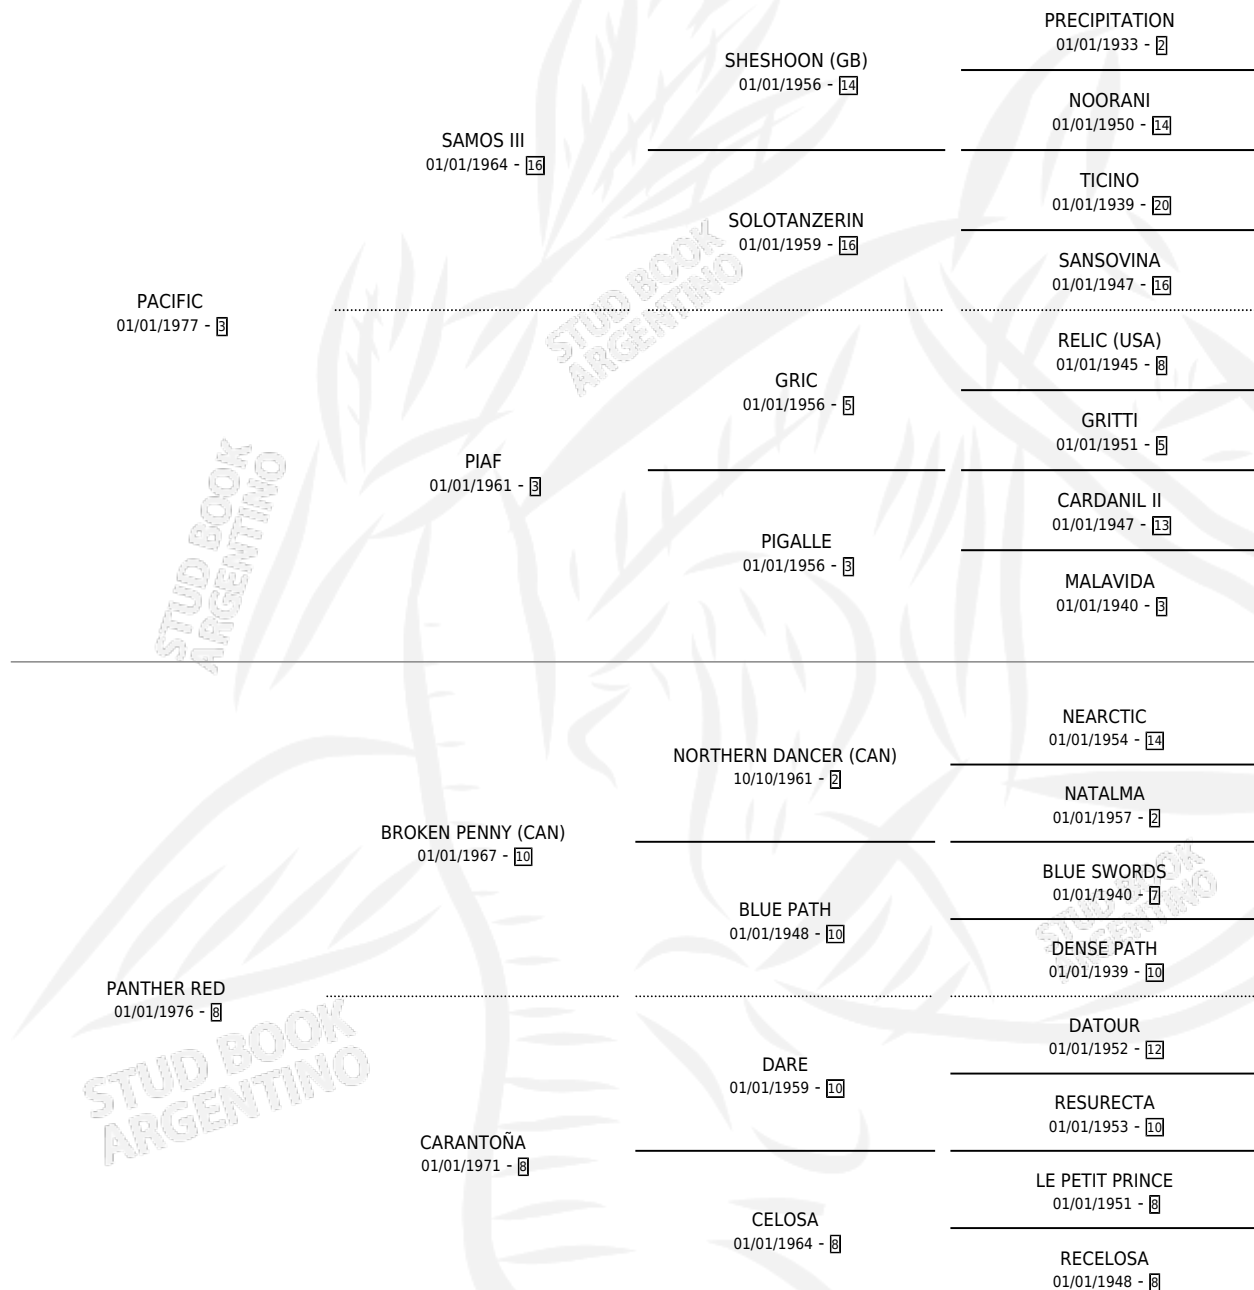

PACIFIC RED PENI

por **PACIFIC** y **PANTHER RED** por **BROKEN PENNY (CAN)**

Argentina · Macho · Alazan · SP · 28/09/1992
Familia 8-k · Volumen 34

ESTADO

TIPIFICACIÓN SANGUÍNEA	X
TIPIFICACIÓN POR ADN	X
PASAPORTE	X
IDENTIFICACIÓN POR MICROCHIP	X
REPRODUCTOR	X

Lugar de nacimiento: El Casal

Criador: Sin dato

PEDIGREE

PACIFIC RED PENI

Datos oficiales del Stud Book Argentino

Documento generado el 09/05/2026

studbook.org.ar