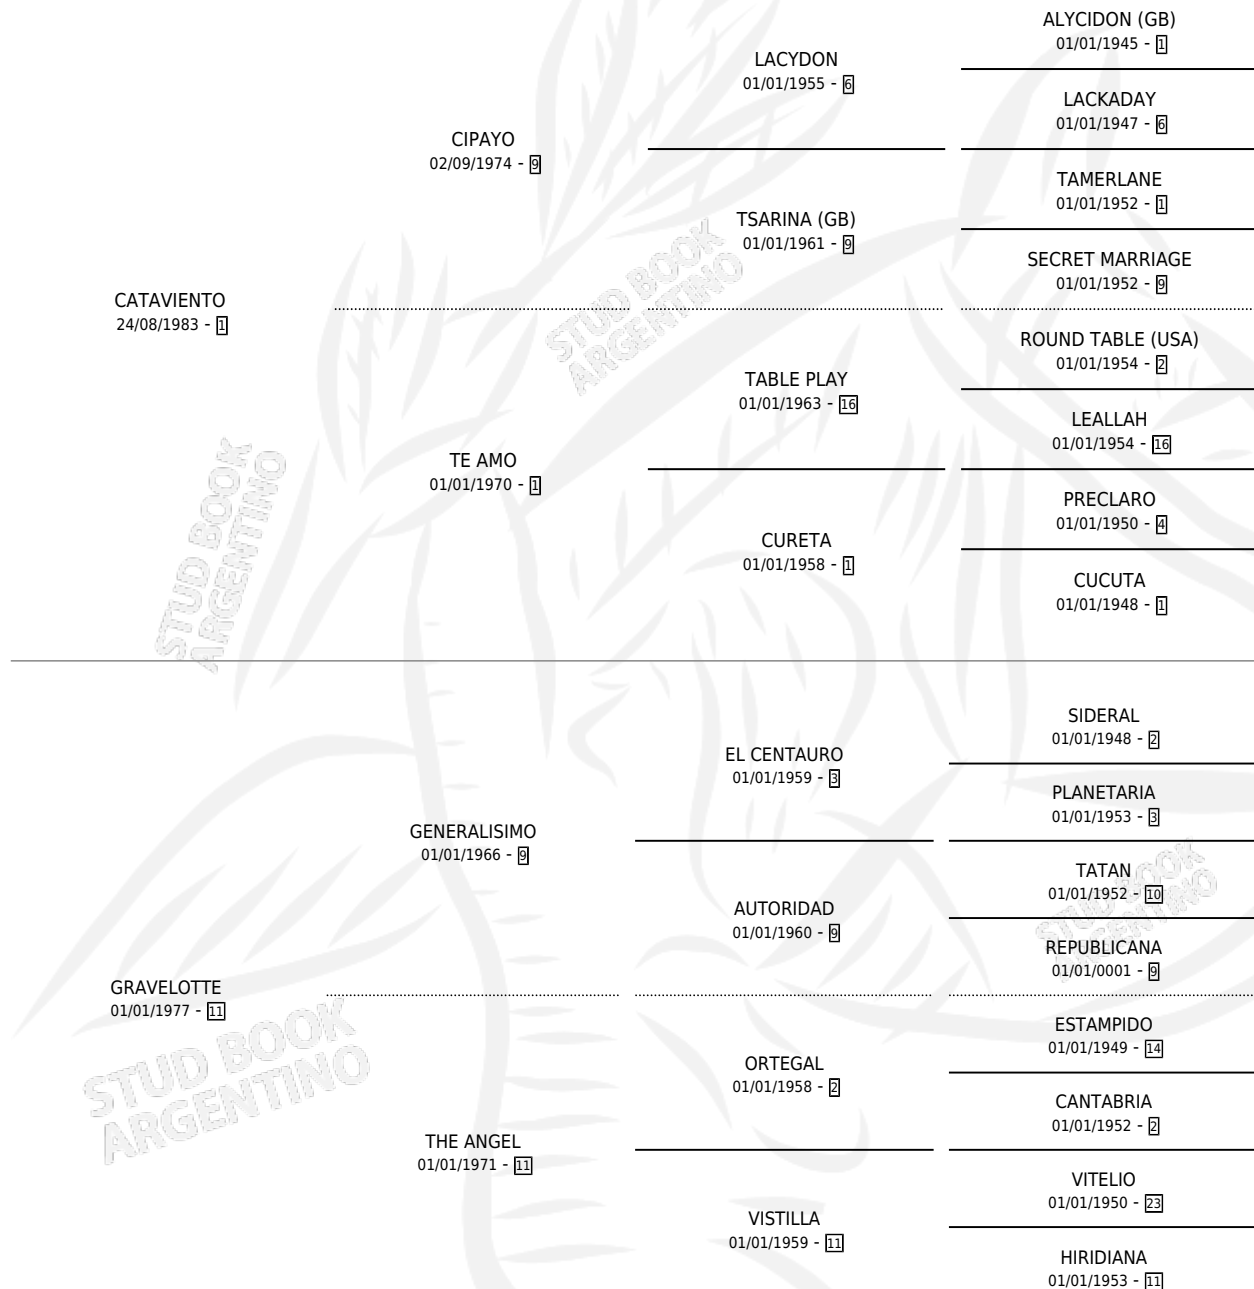

FAST ARROW

por CATAVIENTO y GRAVELOTTE por GENERALISIMO

Argentina · Hembra · Zaino · SP · 26/09/1992
Familia 11-d · Volumen 34

ESTADO

TIPIFICACIÓN SANGUÍNEA	X
TIPIFICACIÓN POR ADN	X
PASAPORTE	X
IDENTIFICACIÓN POR MICROCHIP	X
REPRODUCTOR	X

Lugar de nacimiento: El Yarara

Criador: Sin dato

PEDIGREE

FAST ARROW

Datos oficiales del Stud Book Argentino

Documento generado el 11/06/2026

studbook.org.ar