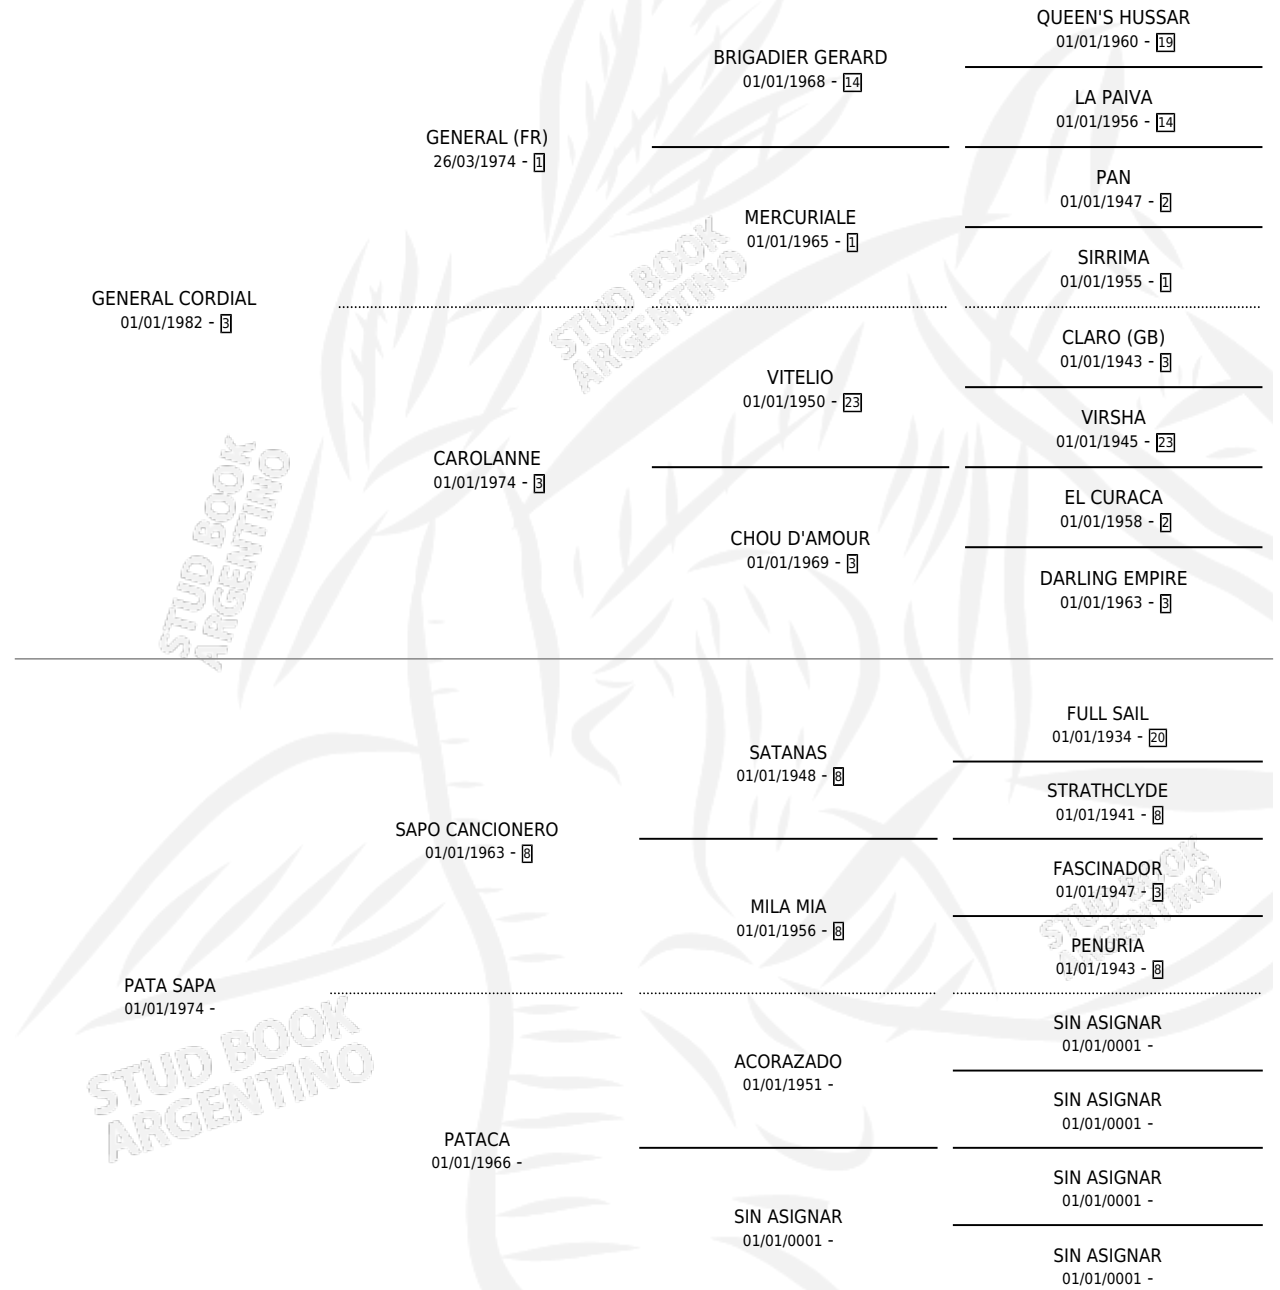

PATO CORDIAL

por GENERAL CORDIAL y PATA SAPA por SAPO
CANCIONERO

Argentina · Macho · Zaino Colorado · SP · 24/10/1992
Familia · Volumen 34

ESTADO

TIPIFICACIÓN SANGUÍNEA	X
TIPIFICACIÓN POR ADN	X
PASAPORTE	X
IDENTIFICACIÓN POR MICROCHIP	X
REPRODUCTOR	X

Lugar de nacimiento: Caraballo

Criador: Sin dato

PEDIGREE

CAMPAÑA

Solo carreras oficiales de Argentina

POR EDAD

EDAD	CC	1°	2°	3°	4°	5°	NP	CLC	CLG	CLCG1	CLGG1	IMPORTE	GANANCIA / CC
4 AÑOS	5	0	0	0	0	0	5	0	0	0	0	\$0	\$0
5 AÑOS	3	0	0	0	0	1	2	0	0	0	0	\$0	\$0
TOTALES	8	0	0	0	0	1	7	0	0	0	0	\$0	\$0
%		0.0%	0.0%	0.0%	0.0%	12.5%	87.5%	0.0%	0.0%	0.0%	0.0%		